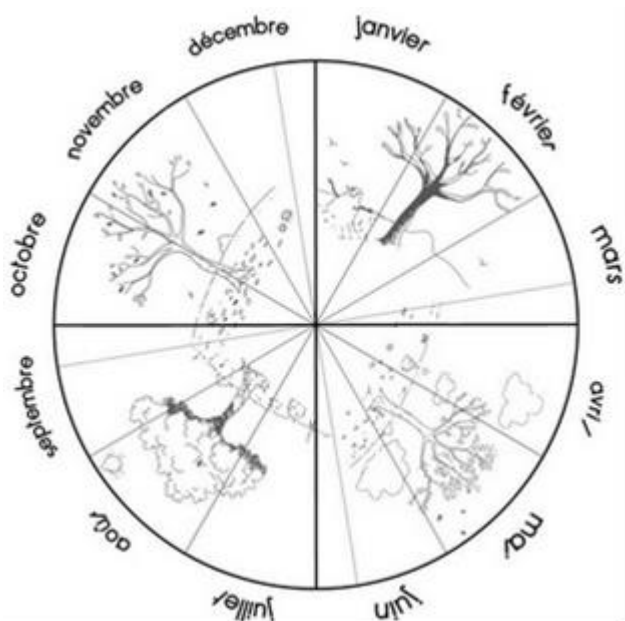

Combien de jours...

... d'école

... de soleil

... de nuages

... de pluie

... de neige

... de dents tombées

juin 2021

juin 2021

lundi	mardi	mercredi	jeudi	vendredi	samedi	dimanche
	1 	2	3 	4 	5	6
7 	8 	9	10 	11 	12	13
14 	15 	16	17 	18 	19	20
21 	22 	23	24 	25 	26	27
28 	29 	30				

juin 2021

ma	1	
me	2	
je	3	
ve	4	
sa	5	
di	6	
lu	7	
ma	8	
me	9	
je	10	
ve	11	
sa	12	
di	13	
lu	14	
ma	15	
me	16	
je	17	
ve	18	
sa	19	
di	20	
lu	21	
ma	22	
me	23	
je	24	
ve	25	
sa	26	
di	27	
lu	28	
ma	29	
me	30	

Combien de jours...

... d'école

... de soleil

... de nuages

... de pluie

... de neige

... de dents tombées

juillet 2021

# juillet 2021

je	1	
ve	2	
sa	3	
di	4	
lu	5	
ma	6	
me	7	
je	8	
ve	9	
sa	10	
di	11	
lu	12	
ma	13	
me	14	
je	15	
ve	16	
sa	17	
di	18	
lu	19	
ma	20	
me	21	
je	22	
ve	23	
sa	24	
di	25	
lu	26	
ma	27	
me	28	
je	29	
ve	30	
sa	31	