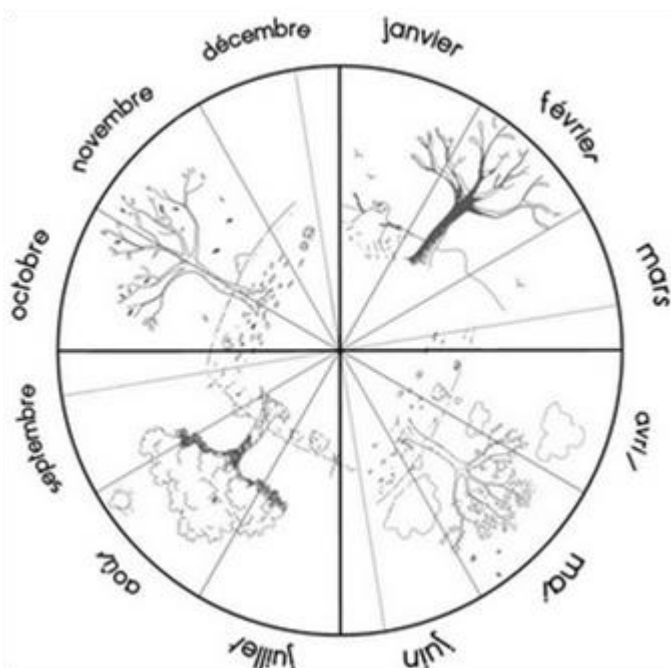

Combien de jours...

... d'école

... de soleil

... de nuages

... de pluie

... de neige

... de dents tombées

septembre 2020

Septembre 2020

lundi	mardi	mercredi	jeudi	vendredi	samedi	dimanche
	1 	2	3 	4 	5	6
7 	8 	9	10 	11 	12	13
14 	15 	16	17 	18 	19	20
21 	22 	23	24 	25 	26	27
28 	29 	30				

Septembre 2020		
ma	1	
me	2	
je	3	
ve	4	
sa	5	
di	6	
lu	7	
ma	8	
me	9	
je	10	
ve	11	
sa	12	
di	13	
lu	14	
ma	15	
me	16	
je	17	
ve	18	
sa	19	
di	20	
lu	21	
ma	22	
me	23	
je	24	
ve	25	
sa	26	
di	27	
lu	28	
ma	29	
me	30	

Combien de jours...

... d'école

... de soleil

... de nuages

... de pluie

... de neige

... de dents tombées

octobre 2020