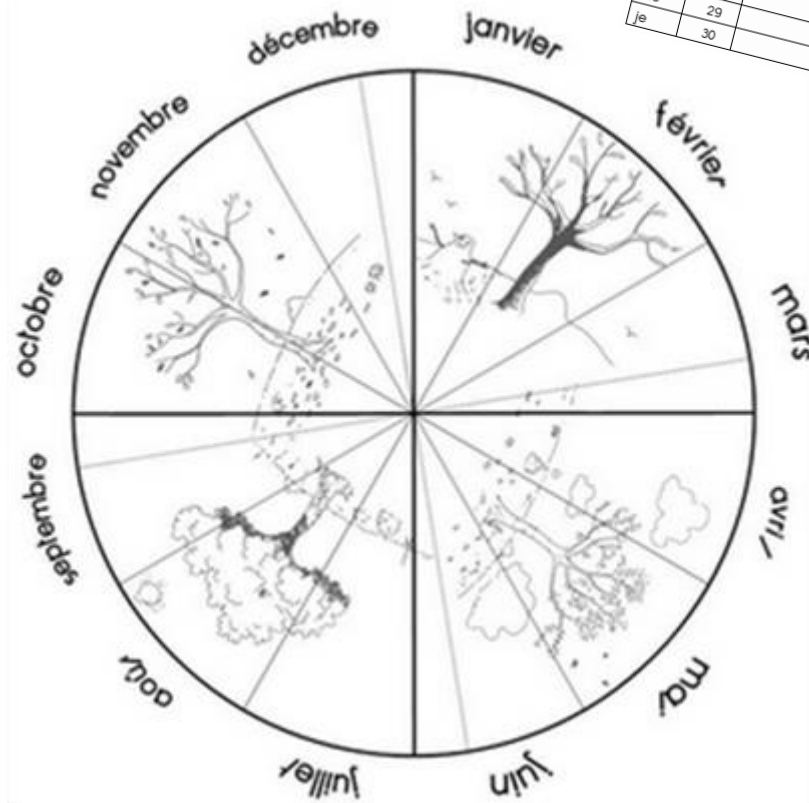

Prénom : .....

Mon calendrier de CE1

septembre 2021   Septembre 2021

lundi	mardi	mercredi	jeudi	vendredi	samedi	dimanche
		1	2	3	4	5
6	7	8	9	10	11	12
13	14	15	16	17	18	19
20	21	22	23	24	25	26
27	28	29	30			

Septembre 2021

me	1	
je	2	
ve	3	
sa	4	
di	5	
lu	6	
ma	7	
me	8	
je	9	
ve	10	
sa	11	
di	12	
lu	13	
ma	14	
me	15	
je	16	
ve	17	
sa	18	
di	19	
lu	20	
ma	21	
me	22	
je	23	
ve	24	
sa	25	
di	26	
lu	27	
ma	28	
me	29	
je	30	

2021 – 2022