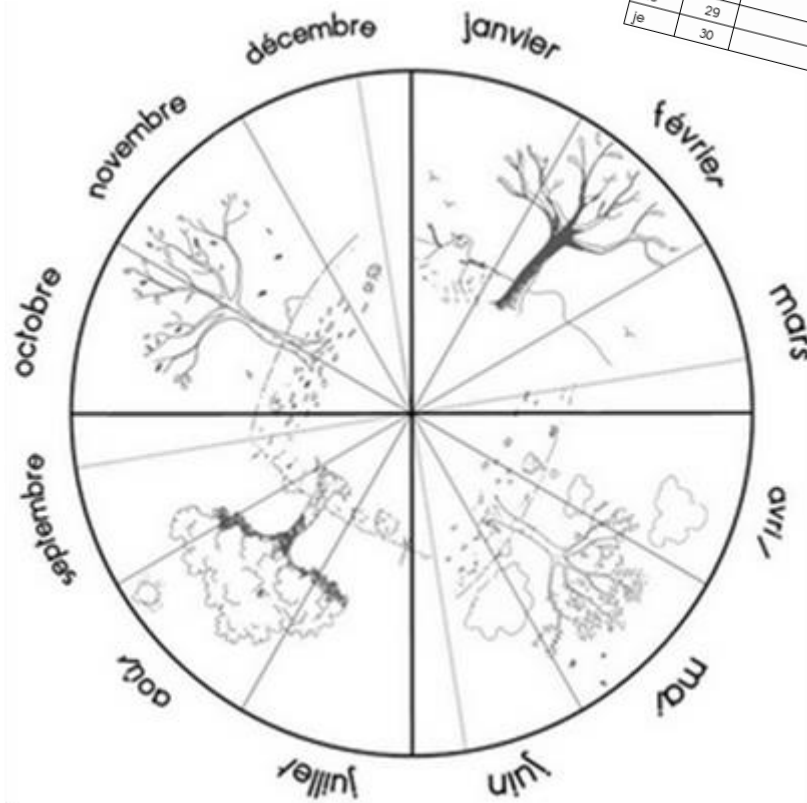

Prénom :

Mon calendrier de CP

septembre 2021 Septembre 2021

lundi	mardi	mercredi	jeudi	vendredi	samedi	dimanche
		1	2	3	4	5
6	7	8	9	10	11	12
13	14	15	16	17	18	19
20	21	22	23	24	25	26
27	28	29	30			

Septembre 2021

me	1	
je	2	
ve	3	
sa	4	
di	5	
lu	6	
ma	7	
me	8	
je	9	
ve	10	
sa	11	
di	12	
lu	13	
ma	14	
me	15	
je	16	
ve	17	
sa	18	
di	19	
lu	20	
ma	21	
me	22	
je	23	
ve	24	
sa	25	
di	26	
lu	27	
ma	28	
me	29	
je	30	

..... jours, semaines, mois, saisons.

Il y a eu jours ensoleillés,  journées

nuageuses , jours de pluie  et

..... jours avec de la neige .

Les mois de l'année s'appellent :

.....

.....

.....

Le seul mois de l'année où nous ne venons pas à l'école

s'appelle le mois d'.....

Pendant cette année, dents  sont tombées !