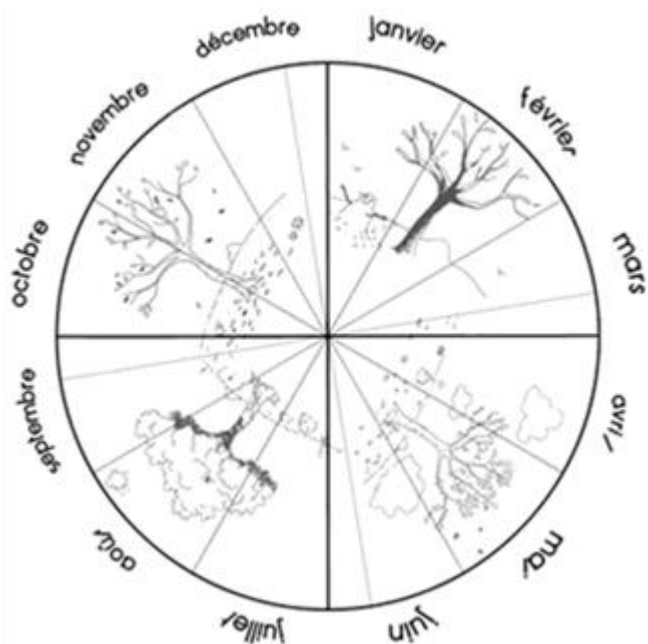

février 2022

Février 2022

lundi	mardi	mercredi	jeudi	vendredi	samedi	dimanche
	1 	2	3 	4 	5	6
7 	8 	9	10 	11 	12	13
14 	15 	16	17 	18 	19	20
21	22	23	24	25	26	27
28