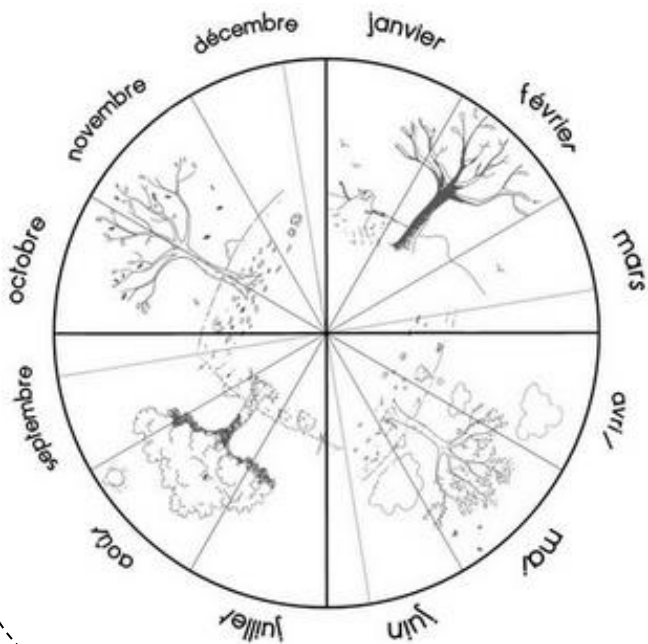

me	1	
je	2	
ve	3	
sa	4	
di	5	
lu	6	
ma	7	
me	8	
je	9	
ve	10	
sa	11	
di	12	
lu	13	
ma	14	
me	15	
je	16	
ve	17	
sa	18	
di	19	
lu	20	
ma	21	
me	22	
je	23	
ve	24	
sa	25	
di	26	
lu	27	
ma	28	
me	29	
je	30	

2021 – 2022

août 2021

Août 2021

lundi	mardi	mercredi	jeudi	vendredi	samedi	dimanche
						1
2	3	4	5	6	7	8
9	10	11	12	13	14	15
16	17	18	19	20	21	22
23	24	25	26	27	28	29
30	31					

## août 2021

di	1	
lu	2	
ma	3	
me	4	
je	5	
ve	6	
sa	7	
di	8	
lu	9	
ma	10	
me	11	
je	12	
ve	13	
sa	14	
di	15	
lu	16	
ma	17	
me	18	
je	19	
ve	20	
sa	21	
di	22	
lu	23	
ma	24	
me	25	
je	26	
ve	27	
sa	28	
di	29	
lu	30	
ma	31	

## Combien de jours...

... d'école

... de soleil

... de nuages

... de pluie

... de neige

... de dents tombées

septembre 2021