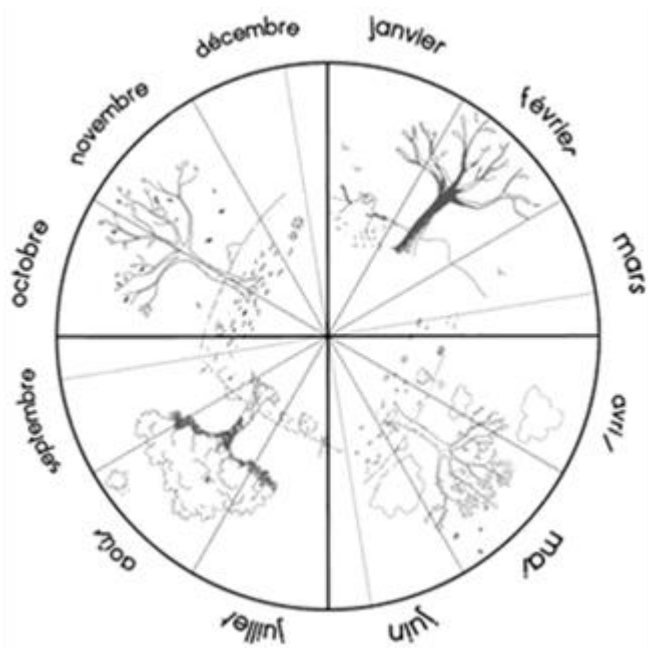

### Combien de jours...

... d'école

... de soleil

... de nuages

... de pluie

... de neige

... de dents tombées

novembre 2021

Combien de jours...

... d'école

... de soleil

... de nuages

... de pluie

... de neige

... de dents tombées

décembre 2021

Décembre 2021

lundi	mardi	mercredi	jeudi	vendredi	samedi	dimanche
		1	2 	3 	4	5
6 	7 	8	9 	10 	11	12
13 	14 	15	16 	17 	18	19
20	21	22	23	24	25	26
27	28	29	30	31		

## décembre 2021

me	1	
je	2	
ve	3	
sa	4	
di	5	
lu	6	
ma	7	
me	8	
je	9	
ve	10	
sa	11	
di	12	
lu	13	
ma	14	
me	15	
je	16	
ve	17	
sa	18	
di	19	
lu	20	
ma	21	
me	22	
je	23	
ve	24	
sa	25	
di	26	
lu	27	
ma	28	
me	29	
je	30	
ve	31	