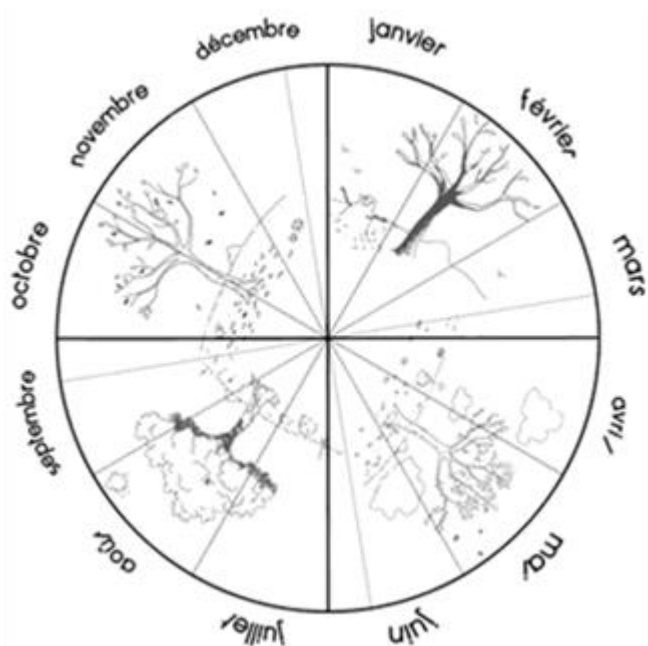

## Combien de jours...

... d'école

... de soleil

... de nuages

... de pluie

... de neige

... de dents tombées

septembre 2021

### Combien de jours...

... d'école

... de soleil

... de nuages

... de pluie

... de neige

... de dents tombées

octobre 2021

Octobre 2021

lundi	mardi	mercredi	jeudi	vendredi	samedi	dimanche
				1 	2	3
4 	5 	6	7 	8 	9	10
11 	12 	13	14 	15 	16	17
18 	19 	20	21	22	23	24
25	26	27	28	29	30	31

## Octobre 2021

ve	1	
sa	2	
di	3	
lu	4	
ma	5	
me	6	
je	7	
ve	8	
sa	9	
di	10	
lu	11	
ma	12	
me	13	
je	14	
ve	15	
sa	16	
di	17	
lu	18	
ma	19	
me	20	
je	21	
ve	22	
sa	23	
di	24	
lu	25	
ma	26	
me	27	
je	28	
ve	29	
sa	30	
di	31	