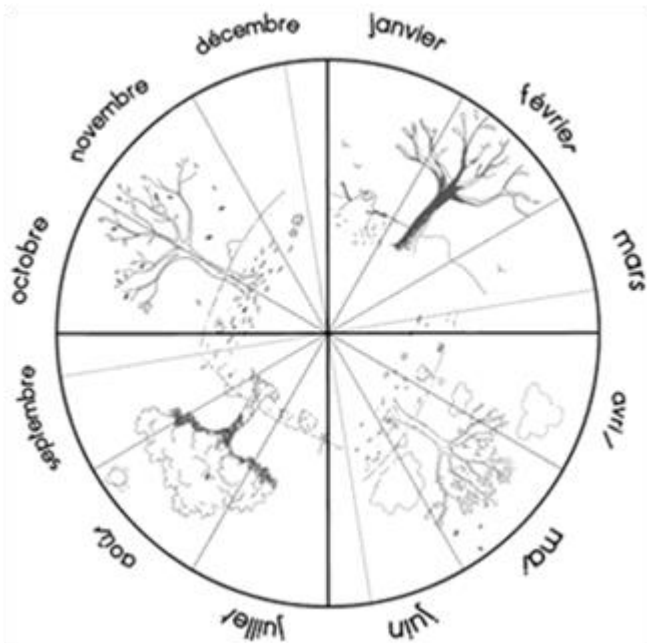

mars 2022

Mars 2022

lundi	mardi	mercredi	jeudi	vendredi	samedi	dimanche
	1	2	3	4	5	6
7 	8 	9	10 	11 	12	13
14 	15 	16	17 	18 	19	20
21 	22 	23	24	25 	26	27
28 	29 	30	31