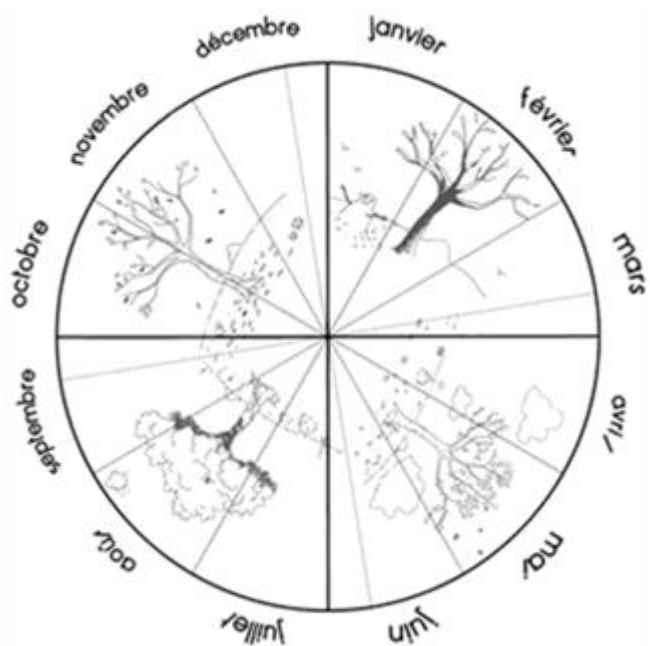

novembre 2021

Novembre 2021

lundi	mardi	mercredi	jeudi	vendredi	samedi	dimanche
1	2	3	4 	5 	6	7
8 	9 	10	11	12 	13	14
15 	16 	17	18 	19 	20	21
22 	23 	24	25 	26 	27	28
29 	30