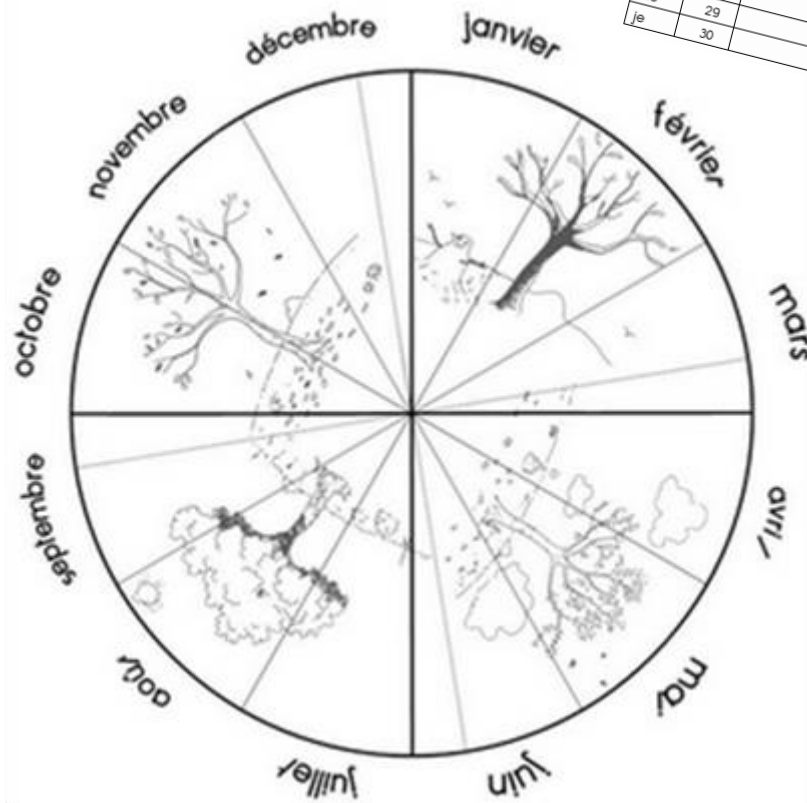

Prénom : .....

Mon calendrier de CP

septembre 2021   Septembre 2021

lundi	mardi	mercredi	jeudi	vendredi	samedi	dimanche
		1	2	3	4	5
6	7	8	9	10	11	12
13	14	15	16	17	18	19
20	21	22	23	24	25	26
27	28	29	30			

Septembre 2021

me	1	
je	2	
ve	3	
sa	4	
di	5	
lu	6	
ma	7	
me	8	
je	9	
ve	10	
sa	11	
di	12	
lu	13	
ma	14	
me	15	
je	16	
ve	17	
sa	18	
di	19	
lu	20	
ma	21	
me	22	
je	23	
ve	24	
sa	25	
di	26	
lu	27	
ma	28	
me	29	
je	30	

2021 – 2022