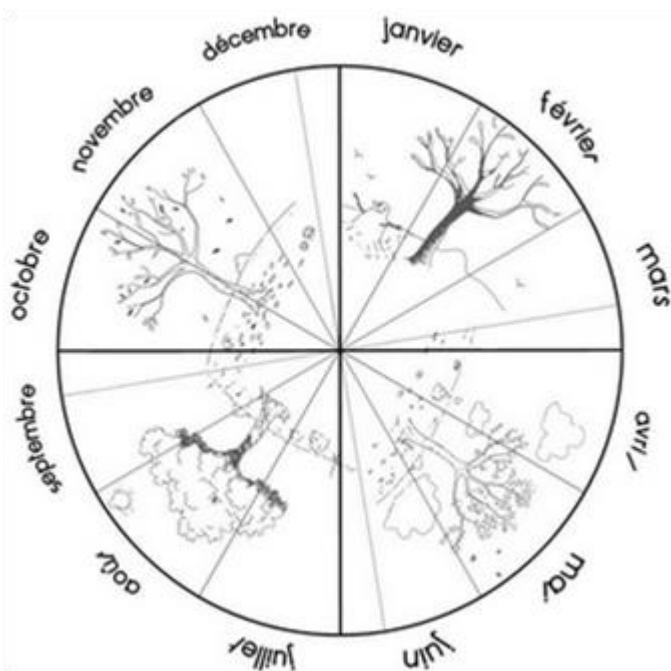

## août 2021

di	1	
lu	2	
ma	3	
me	4	
je	5	
ve	6	
sa	7	
di	8	
lu	9	
ma	10	
me	11	
je	12	
ve	13	
sa	14	
di	15	
lu	16	
ma	17	
me	18	
je	19	
ve	20	
sa	21	
di	22	
lu	23	
ma	24	
me	25	
je	26	
ve	27	
sa	28	
di	29	
lu	30	
ma	31	

## Combien de jours...

... d'école

... de soleil

... de nuages

... de pluie

... de neige

... de dents tombées

septembre 2021

Septembre 2021

lundi	mardi	mercredi	jeudi	vendredi	samedi	dimanche
		1	2 	3 	4	5
6 	7 	8	9 	10 	11	12
13 	14 	15	16 	17 	18	19
20 	21 	22	23 	24 	25	26
27 	28 	29	30 			

Septembre 2021		
me	1	
je	2	
ve	3	
sa	4	
di	5	
lu	6	
ma	7	
me	8	
je	9	
ve	10	
sa	11	
di	12	
lu	13	
ma	14	
me	15	
je	16	
ve	17	
sa	18	
di	19	
lu	20	
ma	21	
me	22	
je	23	
ve	24	
sa	25	
di	26	
lu	27	
ma	28	
me	29	
je	30	

### Combien de jours...

... d'école

... de soleil

... de nuages

... de pluie

... de neige

... de dents tombées

octobre 2021