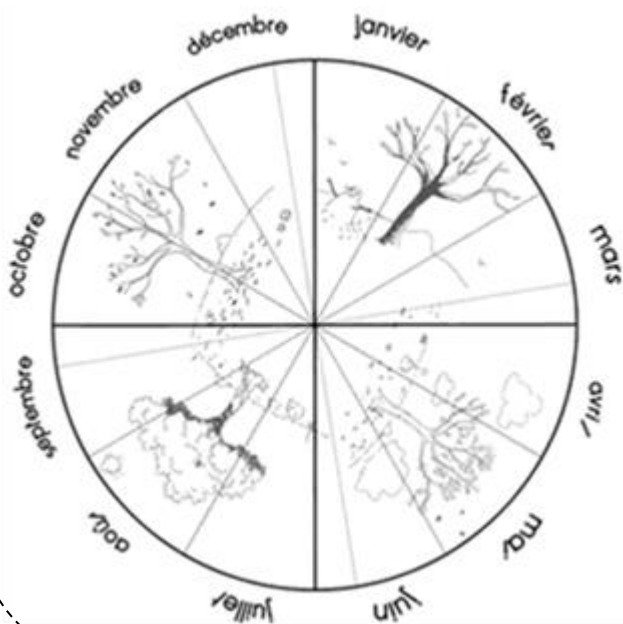

Combien de jours...

... d'école

... de soleil

... de nuages

... de pluie

... de neige

... de dents tombées

décembre 2021

## décembre 2021

me	1	
je	2	
ve	3	
sa	4	
di	5	
lu	6	
ma	7	
me	8	
je	9	
ve	10	
sa	11	
di	12	
lu	13	
ma	14	
me	15	
je	16	
ve	17	
sa	18	
di	19	
lu	20	
ma	21	
me	22	
je	23	
ve	24	
sa	25	
di	26	
lu	27	
ma	28	
me	29	
je	30	
ve	31	

## Combien de jours...

... d'école

... de soleil

... de nuages

... de pluie

... de neige

... de dents tombées

janvier 2022

Janvier 2022

lundi	mardi	mercredi	jeudi	vendredi	samedi	dimanche
					1	2
3 	4 	5	6 	7 	8	9
10 	11 	12	13 	14 	15	16
17 	18 	19	20 	21 	22	23
24 	25 	26	27 	28 	29	30
31 						

janvier 2022

sa	1	
di	2	
lu	3	
ma	4	
me	5	
je	6	
ve	7	
sa	8	
di	9	
lu	10	
ma	11	
me	12	
je	13	
ve	14	
sa	15	
di	16	
lu	17	
ma	18	
me	19	
je	20	
ve	21	
sa	22	
di	23	
lu	24	
ma	25	
me	26	
je	27	
ve	28	
sa	29	
di	30	
lu	31	