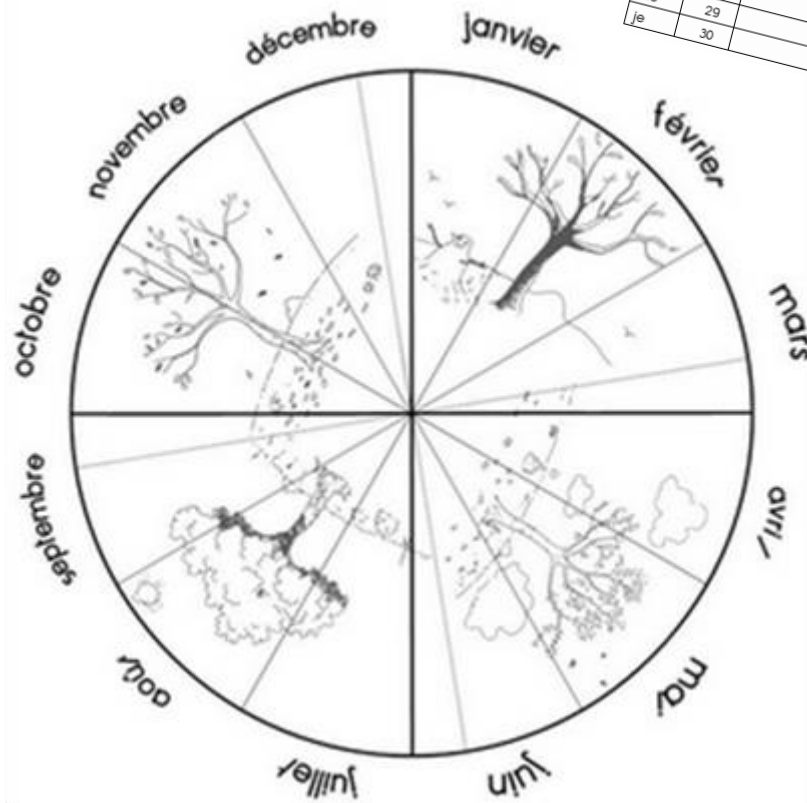

Prénom :

Mon calendrier de CP

septembre 2021 Septembre 2021

lundi	mardi	mercredi	jeudi	vendredi	samedi	dimanche
		1	2	3	4	5
6	7	8	9	10	11	12
13	14	15	16	17	18	19
20	21	22	23	24	25	26
27	28	29	30			

Septembre 2021

me	1	
je	2	
ve	3	
sa	4	
di	5	
lu	6	
ma	7	
me	8	
je	9	
ve	10	
sa	11	
di	12	
lu	13	
ma	14	
me	15	
je	16	
ve	17	
sa	18	
di	19	
lu	20	
ma	21	
me	22	
je	23	
ve	24	
sa	25	
di	26	
lu	27	
ma	28	
me	29	
je	30	

..... jours, semaines, mois, saisons.

Il y a eu jours ensoleillés,  journées

nuageuses , jours de pluie  et

..... jours avec de la neige .

Les mois de l'année s'appellent :

.....
.....
.....

Le seul mois de l'année où nous ne venons pas à l'école

s'appelle le mois d'.....

Pendant cette année, dents  sont tombées !