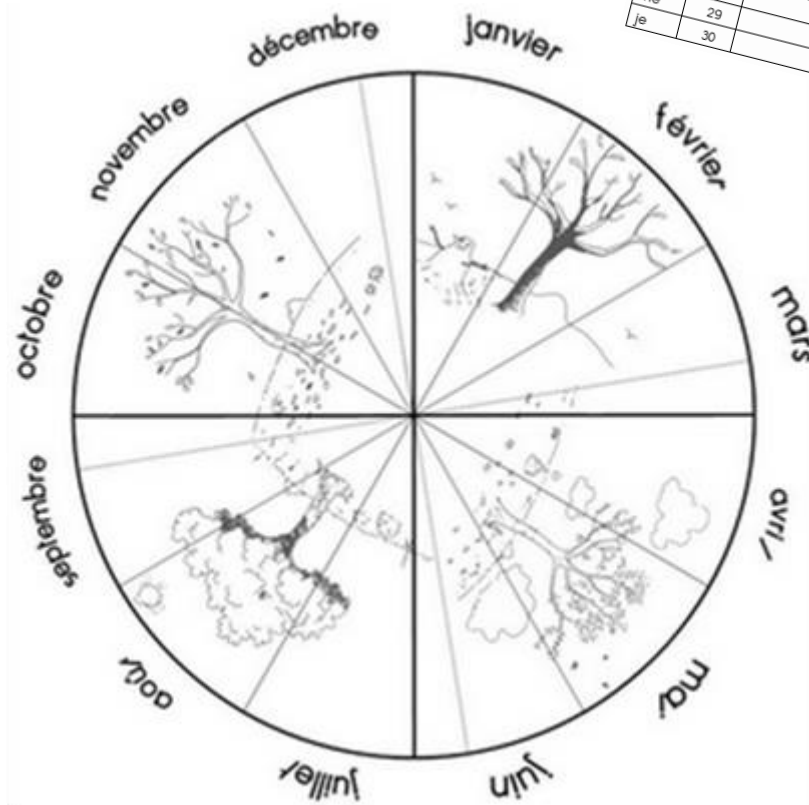

Prénom :

Mon calendrier de CP

septembre 2021 Septembre 2021

lundi	mardi	mercredi	jeudi	vendredi	samedi	dimanche
		1	2	3	4	5
6	7	8	9	10	11	12
13	14	15	16	17	18	19
20	21	22	23	24	25	26
27	28	29	30			

Septembre 2021

me	1	
je	2	
ve	3	
sa	4	
di	5	
lu	6	
ma	7	
me	8	
je	9	
ve	10	
sa	11	
di	12	
lu	13	
ma	14	
me	15	
je	16	
ve	17	
sa	18	
di	19	
lu	20	
ma	21	
me	22	
je	23	
ve	24	
sa	25	
di	26	
lu	27	
ma	28	
me	29	
je	30	

..... jours, semaines, mois, saisons.

Il y a eu jours ensoleillés,  journées

nuageuses , jours de pluie  et

..... jours avec de la neige .

Les mois de l'année s'appellent :

.....

.....

.....

Le seul mois de l'année où nous ne venons pas à l'école

s'appelle le mois d'.....

Pendant cette année, dents  sont tombées !