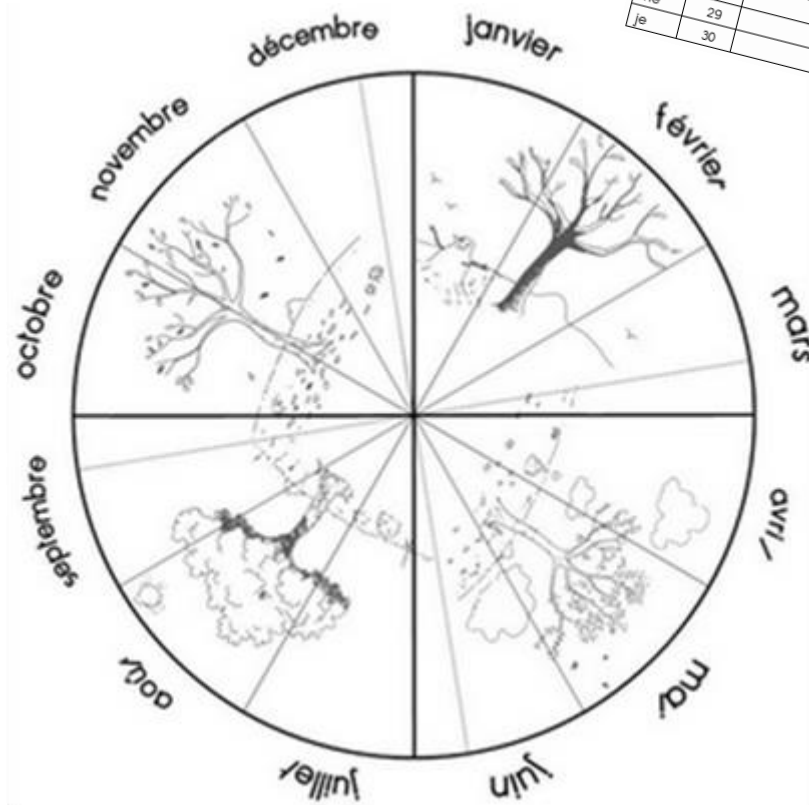

Prénom : .....

Mon calendrier de CP

septembre 2021   Septembre 2021

lundi	mardi	mercredi	jeudi	vendredi	samedi	dimanche
		1	2	3	4	5
6	7	8	9	10	11	12
13	14	15	16	17	18	19
20	21	22	23	24	25	26
27	28	29	30			

Septembre 2021

me	1	
je	2	
ve	3	
sa	4	
di	5	
lu	6	
ma	7	
me	8	
je	9	
ve	10	
sa	11	
di	12	
lu	13	
ma	14	
me	15	
je	16	
ve	17	
sa	18	
di	19	
lu	20	
ma	21	
me	22	
je	23	
ve	24	
sa	25	
di	26	
lu	27	
ma	28	
me	29	
je	30	

2021 – 2022