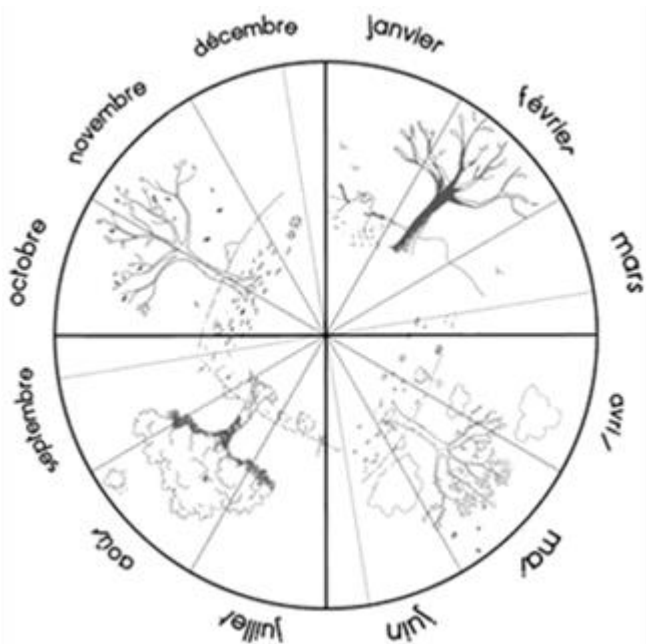

mai 2022

Mai 2022

lundi	mardi	mercredi	jeudi	vendredi	samedi	dimanche
						1
2	3	4	5	6	7	8
9 	10 	11 	12 	13 	14	15
16 	17 	18 	19 	20 	21	22
23 	24 	25 	26	27	28	29
30 	31