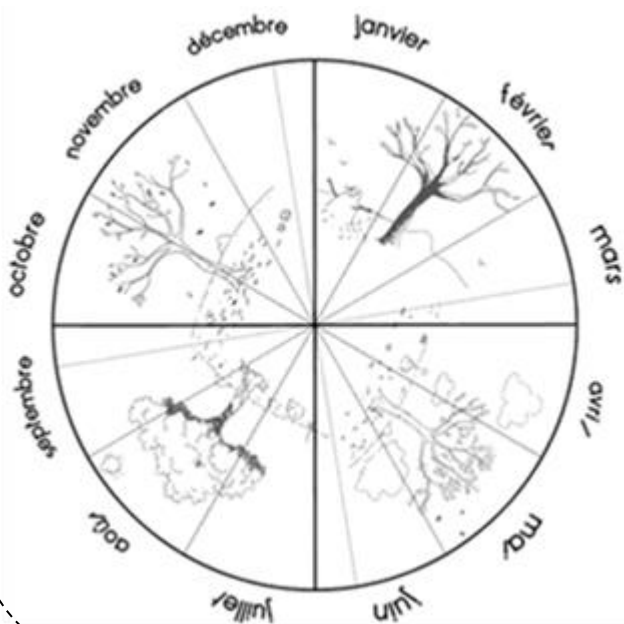

Combien de jours...

... d'école

... de soleil

... de nuages

... de pluie

... de neige

... de dents tombées

décembre 2021

## décembre 2021

me	1	
je	2	
ve	3	
sa	4	
di	5	
lu	6	
ma	7	
me	8	
je	9	
ve	10	
sa	11	
di	12	
lu	13	
ma	14	
me	15	
je	16	
ve	17	
sa	18	
di	19	
lu	20	
ma	21	
me	22	
je	23	
ve	24	
sa	25	
di	26	
lu	27	
ma	28	
me	29	
je	30	
ve	31	

## Combien de jours...

... d'école

... de soleil

... de nuages

... de pluie

... de neige

... de dents tombées

janvier 2022

Janvier 2022

lundi	mardi	mercredi	jeudi	vendredi	samedi	dimanche
					1	2
3 	4 	5 	6 	7 	8	9
10 	11 	12 	13 	14 	15	16
17 	18 	19 	20 	21 	22	23
24 	25 	26 	27 	28 	29	30
31 						

janvier 2022

sa	1	
di	2	
lu	3	
ma	4	
me	5	
je	6	
ve	7	
sa	8	
di	9	
lu	10	
ma	11	
me	12	
je	13	
ve	14	
sa	15	
di	16	
lu	17	
ma	18	
me	19	
je	20	
ve	21	
sa	22	
di	23	
lu	24	
ma	25	
me	26	
je	27	
ve	28	
sa	29	
di	30	
lu	31	