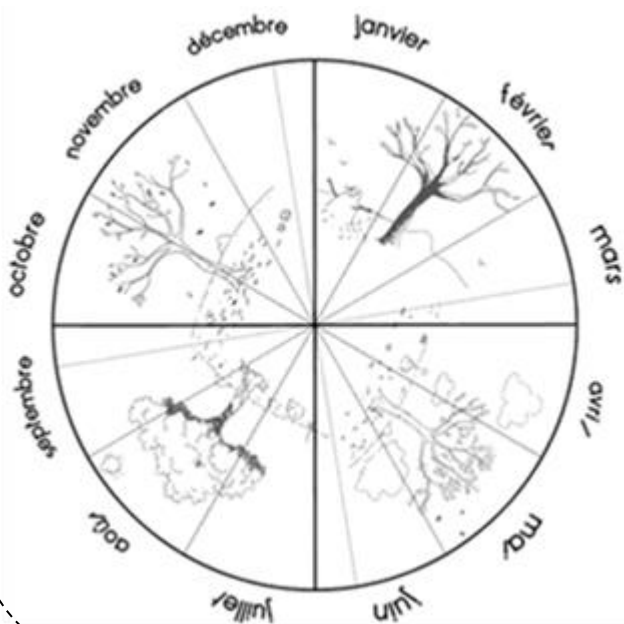

Combien de jours...

... d'école

... de soleil

... de nuages

... de pluie

... de neige

... de dents tombées

décembre 2021

## décembre 2021

me	1	
je	2	
ve	3	
sa	4	
di	5	
lu	6	
ma	7	
me	8	
je	9	
ve	10	
sa	11	
di	12	
lu	13	
ma	14	
me	15	
je	16	
ve	17	
sa	18	
di	19	
lu	20	
ma	21	
me	22	
je	23	
ve	24	
sa	25	
di	26	
lu	27	
ma	28	
me	29	
je	30	
ve	31	

## Combien de jours...

... d'école

... de soleil

... de nuages

... de pluie

... de neige

... de dents tombées

janvier 2022

Janvier 2022

lundi	mardi	mercredi	jeudi	vendredi	samedi	dimanche
					1	2
3 	4 	5	6 	7 	8	9
10 	11 	12	13 	14 	15	16
17 	18 	19	20 	21 	22	23
24 	25 	26	27 	28 	29	30
31 						

janvier 2022

sa	1	
di	2	
lu	3	
ma	4	
me	5	
je	6	
ve	7	
sa	8	
di	9	
lu	10	
ma	11	
me	12	
je	13	
ve	14	
sa	15	
di	16	
lu	17	
ma	18	
me	19	
je	20	
ve	21	
sa	22	
di	23	
lu	24	
ma	25	
me	26	
je	27	
ve	28	
sa	29	
di	30	
lu	31	