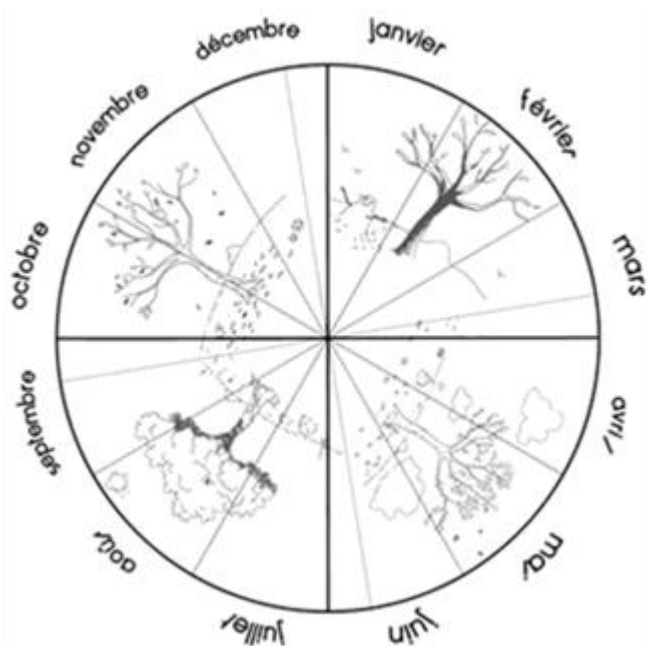

Combien de jours...

... d'école

... de soleil

... de nuages

... de pluie

... de neige

... de dents tombées

septembre 2021

Combien de jours...

... d'école

... de soleil

... de nuages

... de pluie

... de neige

... de dents tombées

octobre 2021

Octobre 2021

lundi	mardi	mercredi	jeudi	vendredi	samedi	dimanche
				1 	2	3
4 	5 	6	7 	8 	9	10
11 	12 	13	14 	15 	16	17
18 	19 	20	21 	22 	23	24
25	26	27	28	29	30	31

## Octobre 2021

ve	1	
sa	2	
di	3	
lu	4	
ma	5	
me	6	
je	7	
ve	8	
sa	9	
di	10	
lu	11	
ma	12	
me	13	
je	14	
ve	15	
sa	16	
di	17	
lu	18	
ma	19	
me	20	
je	21	
ve	22	
sa	23	
di	24	
lu	25	
ma	26	
me	27	
je	28	
ve	29	
sa	30	
di	31	