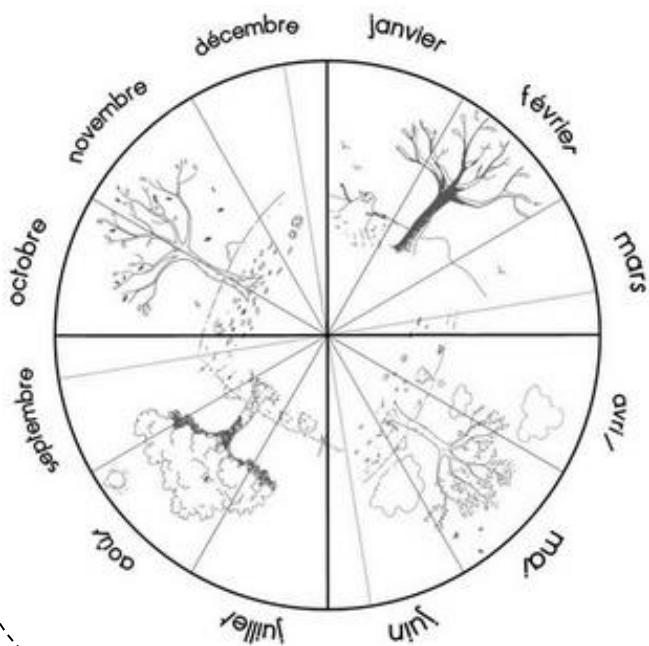

me	1	
je	2	
ve	3	
sa	4	
di	5	
lu	6	
ma	7	
me	8	
je	9	
ve	10	
sa	11	
di	12	
lu	13	
ma	14	
me	15	
je	16	
ve	17	
sa	18	
di	19	
lu	20	
ma	21	
me	22	
je	23	
ve	24	
sa	25	
di	26	
lu	27	
ma	28	
me	29	
je	30	

2021 – 2022

août 2021

Août 2021

lundi	mardi	mercredi	jeudi	vendredi	samedi	dimanche
						1
2	3	4	5	6	7	8
9	10	11	12	13	14	15
16	17	18	19	20	21	22
23	24	25	26	27	28	29
30	31					

août 2021

di	1	
lu	2	
ma	3	
me	4	
je	5	
ve	6	
sa	7	
di	8	
lu	9	
ma	10	
me	11	
je	12	
ve	13	
sa	14	
di	15	
lu	16	
ma	17	
me	18	
je	19	
ve	20	
sa	21	
di	22	
lu	23	
ma	24	
me	25	
je	26	
ve	27	
sa	28	
di	29	
lu	30	
ma	31	

Combien de jours...

... d'école

... de soleil

... de nuages

... de pluie

... de neige

... de dents tombées

septembre 2021

.....

.....

.....

Le seul mois de l'année où nous ne venons pas à l'école

s'appelle le mois d'.....

Pendant cette année, ..... dents  sont tombées !