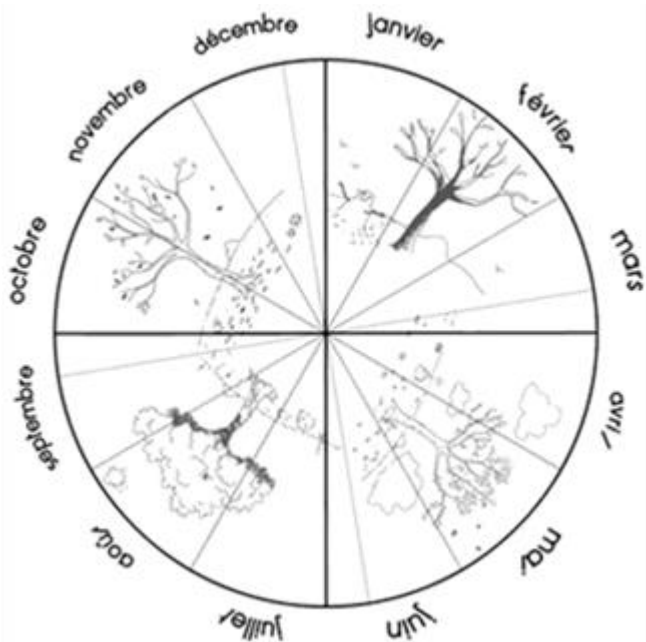

mai 2022

Mai 2022

lundi	mardi	mercredi	jeudi	vendredi	samedi	dimanche
						1
2	3	4	5	6	7	8
9 	10 	11	12 	13 	14	15
16 	17 	18	19 	20 	21	22
23 	24 	25	26	27	28	29
30 	31