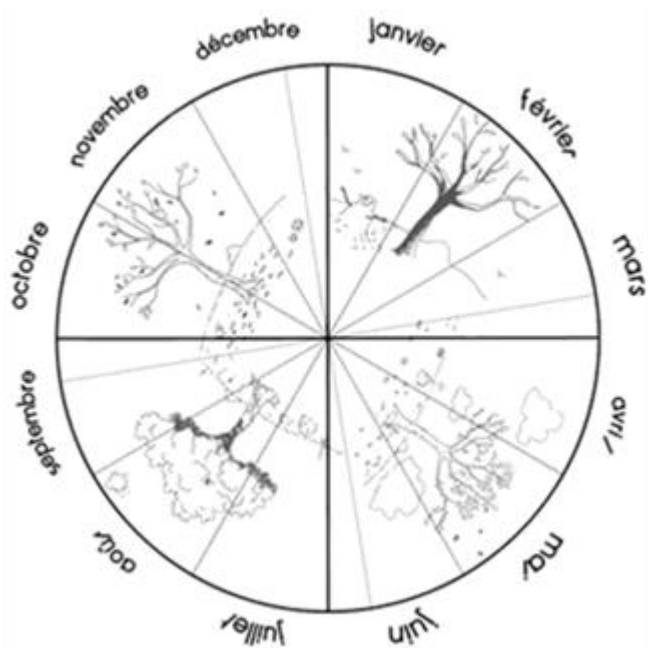

### Combien de jours...

... d'école

... de soleil

... de nuages

... de pluie

... de neige

... de dents tombées

novembre 2021

Combien de jours...

... d'école

... de soleil

... de nuages

... de pluie

... de neige

... de dents tombées

décembre 2021

Décembre 2021

lundi	mardi	mercredi	jeudi	vendredi	samedi	dimanche
		1	2 	3 	4	5
6 	7 	8	9 	10 	11	12
13 	14 	15	16 	17 	18	19
20	21	22	23	24	25	26
27	28	29	30	31		

## décembre 2021

me	1	
je	2	
ve	3	
sa	4	
di	5	
lu	6	
ma	7	
me	8	
je	9	
ve	10	
sa	11	
di	12	
lu	13	
ma	14	
me	15	
je	16	
ve	17	
sa	18	
di	19	
lu	20	
ma	21	
me	22	
je	23	
ve	24	
sa	25	
di	26	
lu	27	
ma	28	
me	29	
je	30	
ve	31	