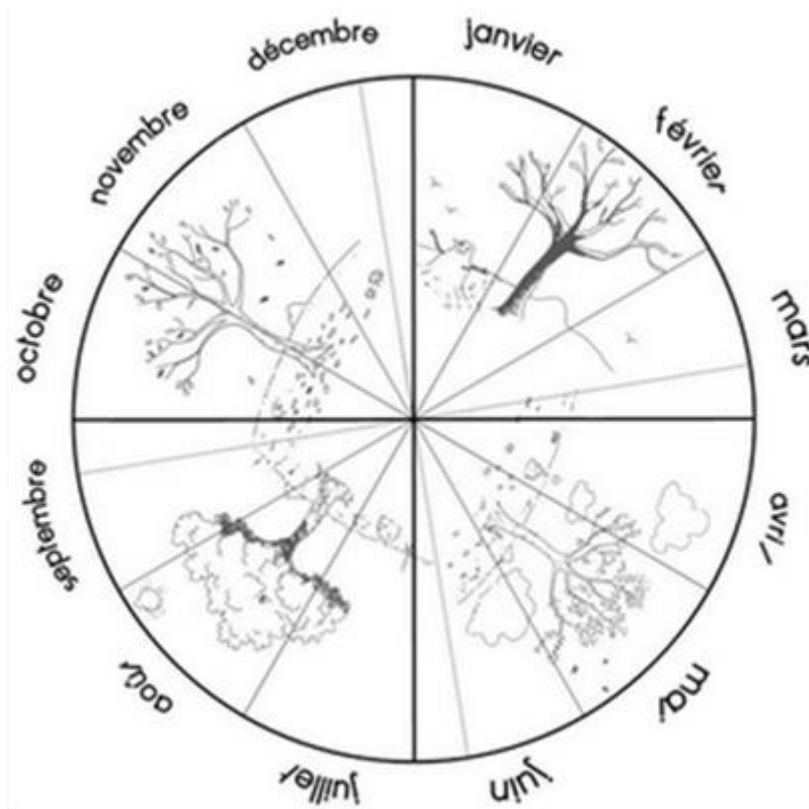

# Mon calendrier de CE1

septembre 2022

Septembre 2022

lundi	mardi	mercredi	jeudi	vendredi	samedi	dimanche
			1	2	3	4
5	6	7	8	9	10	11
12	13	14	15	16	17	18
19	20	21	22	23	24	25
26	27	28	29	30		

Septembre 2022

je	1
ve	2
sa	3
di	4
lu	5
ma	6
me	7
je	8
ve	9
sa	10
di	11
lu	12
ma	13
me	14
je	15
ve	16
sa	17
di	18
lu	19
ma	20
me	21
je	22
ve	23
sa	24
di	25
lu	26
ma	27
me	28
je	29
ve	30

2022 – 2023