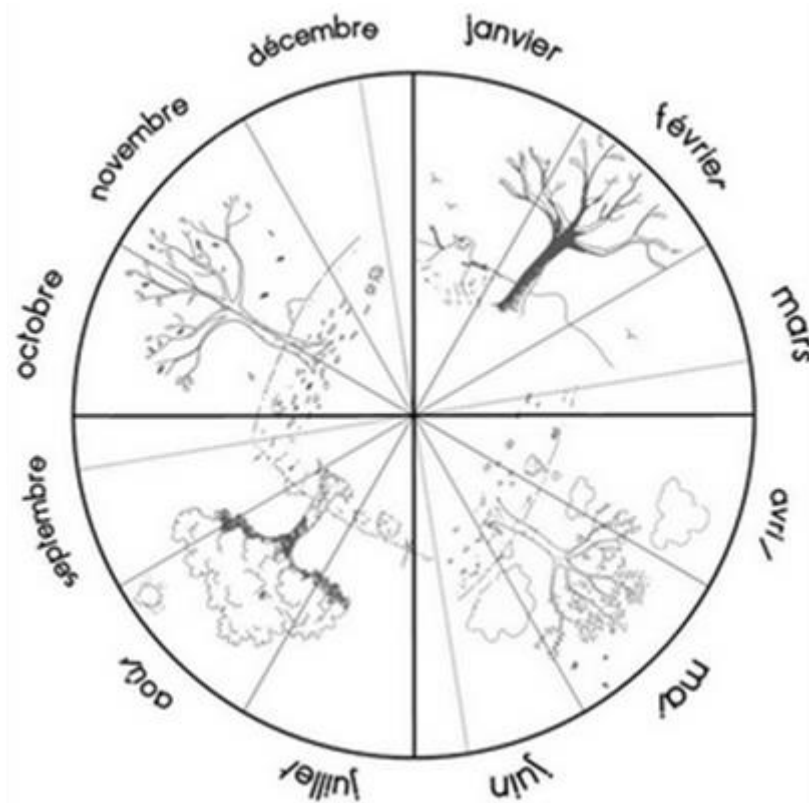

Prénom :

Mon calendrier de CP

septembre 2022

lundi	mardi	mercredi	jeudi	vendredi	samedi	dimanche
			1	2	3	4
5	6	7	8	9	10	11
12	13	14	15	16	17	18
19	20	21	22	23	24	25
26	27	28	29	30		

Septembre 2022

je	1	
sa	2	
di	3	
lu	4	
ma	5	
me	6	
je	7	
ve	8	
sa	9	
di	10	
lu	11	
ma	12	
me	13	
je	14	
ve	15	
sa	16	
di	17	
lu	18	
ma	19	
me	20	
je	21	
ve	22	
sa	23	
di	24	
lu	25	
ma	26	
me	27	
je	28	
ve	29	
sa	30	

Combien de jours...

... d'école

... de soleil

... de nuages

... de pluie

... de neige

... de dents tombées

septembre 2022

..... jours, semaines, mois, saisons.

Il y a eu jours ensoleillés,  journées

nuageuses , jours de pluie  et

..... jours avec de la neige .

Les mois de l'année s'appellent :

.....

.....

.....

Le seul mois de l'année où nous ne venons pas à l'école

s'appelle le mois d'.....

Pendant cette année, dents  sont tombées !