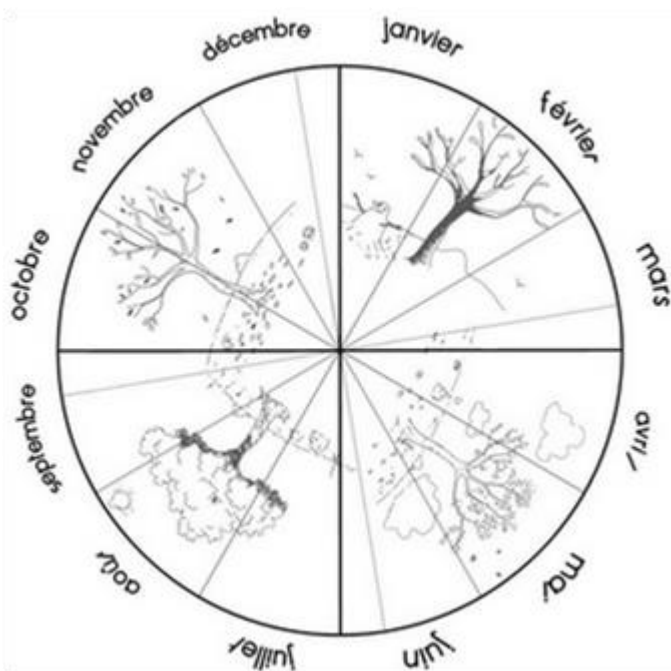

septembre 2022

Septembre 2022

lundi	mardi	mercredi	jeudi	vendredi	samedi	dimanche
			1	2	3	4
5 	6 	7 	8 	9 	10	11
12 	13 	14 	15 	16 	17	18
19 	20 	21 	22 	23 	24	25
26 	27 	28 	29 	30