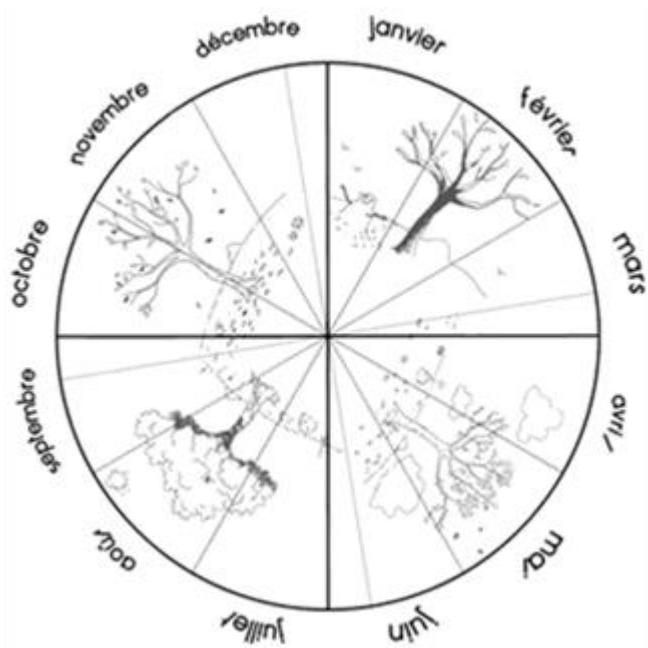

Combien de jours...

... d'école

... de soleil

... de nuages

... de pluie

... de neige

... de dents tombées

novembre 2022

Combien de jours...

... d'école

... de soleil

... de nuages

... de pluie

... de neige

... de dents tombées

décembre 2022

Décembre 2022

lundi	mardi	mercredi	jeudi	vendredi	samedi	dimanche
			1 	2 	3	4
5 	6 	7 	8 	9 	10	11
12	13	14	15	16	17	18
19	20	21	22	23	24	25
26	27	28	29	30	31	

décembre 2022

je	1	
ve	2	
sa	3	
di	4	
lu	5	
ma	6	
me	7	
je	8	
ve	9	
sa	10	
di	11	
lu	12	
ma	13	
me	14	
je	15	
ve	16	
sa	17	
di	18	
lu	19	
ma	20	
me	21	
je	22	
ve	23	
sa	24	
di	25	
lu	26	
ma	27	
me	28	
je	29	
ve	30	
sa	31	

Combien de jours...

... d'école

... de soleil

... de nuages

... de pluie

... de neige

... de dents tombées

janvier 2023