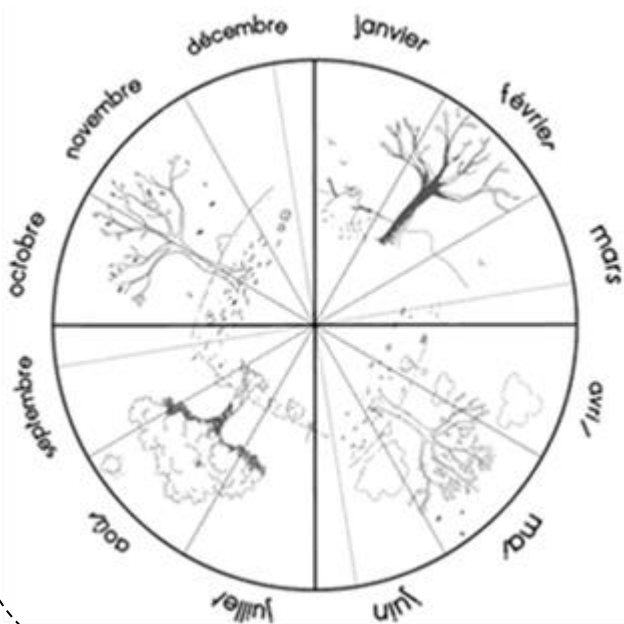

Combien de jours...

... d'école

... de soleil

... de nuages

... de pluie

... de neige

... de dents tombées

décembre 2022

Combien de jours...

... d'école

... de soleil

... de nuages

... de pluie

... de neige

... de dents tombées

janvier 2023

Janvier 2023

lundi	mardi	mercredi	jeudi	vendredi	samedi	dimanche
						1
2	3	4	5	6	7	8
9 	10 	11 	12 	13 	14	15
16 	17 	18 	19 	20 	21	22
23 	24 	25 	26 	27 	28	29
30 	31 					

janvier 2023

di	1	
lu	2	
ma	3	
me	4	
je	5	
ve	6	
sa	7	
di	8	
lu	9	
ma	10	
me	11	
je	12	
ve	13	
sa	14	
di	15	
lu	16	
ma	17	
me	18	
je	19	
ve	20	
sa	21	
di	22	
lu	23	
ma	24	
me	25	
je	26	
ve	27	
sa	28	
di	29	
lu	30	
ma	31	

Combien de jours...

... d'école

... de soleil

... de nuages

... de pluie

... de neige

... de dents tombées

février 2023