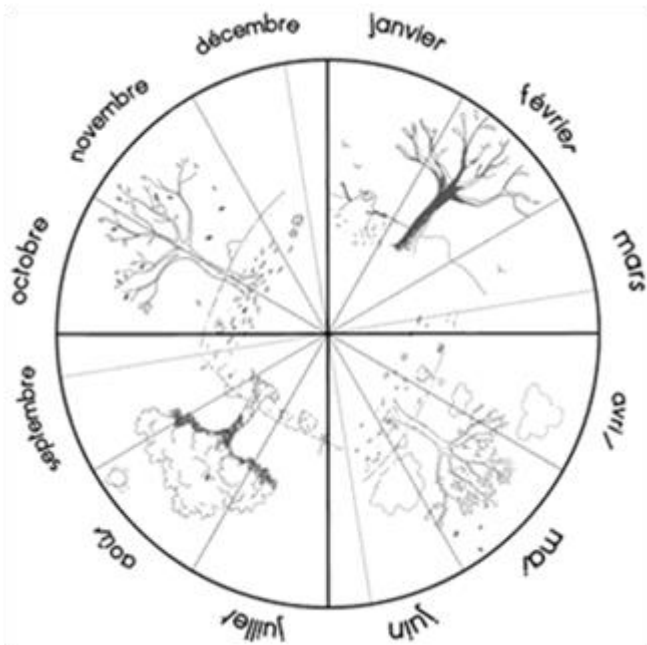

Combien de jours...

... d'école

... de soleil

... de nuages

... de pluie

... de neige

... de dents tombées

février 2023

Combien de jours...

... d'école

... de soleil

... de nuages

... de pluie

... de neige

... de dents tombées

mars 2023

Mars 2023

lundi	mardi	mercredi	jeudi	vendredi	samedi	dimanche
		1	2	3	4	5
6 	7 	8 	9 	10 	11	12
13 	14 	15 	16 	17 	18	19
20 	21 	22 	23 	24 	25	26
27 	28 	29 	30 	31 		

mars 2023

me	1	
je	2	
ve	3	
sa	4	
di	5	
lu	6	
ma	7	
me	8	
je	9	
ve	10	
sa	11	
di	12	
lu	13	
ma	14	
me	15	
je	16	
ve	17	
sa	18	
di	19	
lu	20	
ma	21	
me	22	
je	23	
ve	24	
sa	25	
di	26	
lu	27	
ma	28	
me	29	
je	30	
ve	31	

Combien de jours...

... d'école

... de soleil

... de nuages

... de pluie

... de neige

... de dents tombées

avril 2023