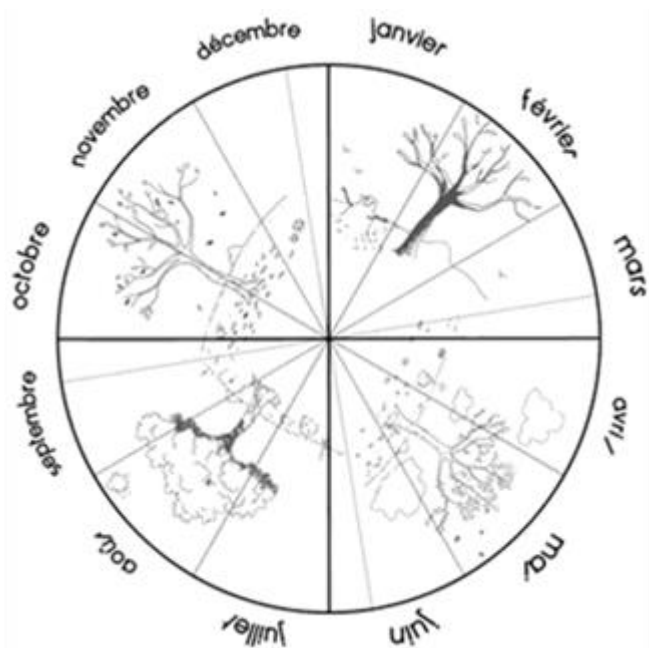

Combien de jours...

... d'école

... de soleil

... de nuages

... de pluie

... de neige

... de dents tombées

mars 2023

Combien de jours...

... d'école

... de soleil

... de nuages

... de pluie

... de neige

... de dents tombées

avril 2023

Avril 2023

lundi	mardi	mercredi	jeudi	vendredi	samedi	dimanche
					1	2
3 	4 	5 	6	7	8	9
10	11	12	13	14	15	16
17	18	19	20 	21 	22	23
24 	25 	26 	27 	28 	29	30

avril 2023

sa	1	
di	2	
lu	3	
ma	4	
me	5	
je	6	
ve	7	
sa	8	
di	9	
lu	10	
ma	11	
me	12	
je	13	
ve	14	
sa	15	
di	16	
lu	17	
ma	18	
me	19	
je	20	
ve	21	
sa	22	
di	23	
lu	24	
ma	25	
me	26	
je	27	
ve	28	
sa	29	
di	30	

Combien de jours...

... d'école

... de soleil

... de nuages

... de pluie

... de neige

... de dents tombées

mai 2023