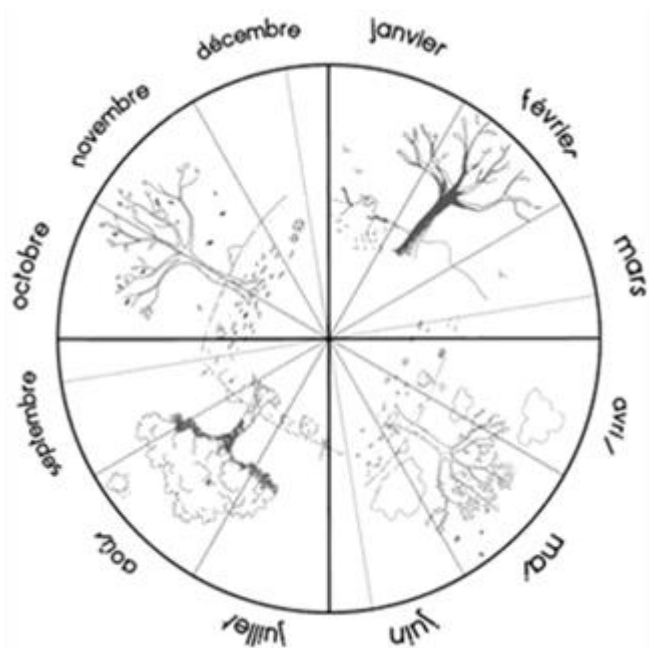

### Combien de jours...

... d'école

... de soleil

... de nuages

... de pluie

... de neige

... de dents tombées

mars 2023

Combien de jours...

... d'école

... de soleil

... de nuages

... de pluie

... de neige

... de dents tombées

avril 2023

Avril 2023

lundi	mardi	mercredi	jeudi	vendredi	samedi	dimanche
					1	2
3 	4 	5 	6 	7 	8	9
10 	11 	12 	13 	14 	15	16
17 	18 	19 	20 	21 	22	23
24	25	26	27	28	29	30

avril 2023

sa	1	
di	2	
lu	3	
ma	4	
me	5	
je	6	
ve	7	
sa	8	
di	9	
lu	10	
ma	11	
me	12	
je	13	
ve	14	
sa	15	
di	16	
lu	17	
ma	18	
me	19	
je	20	
ve	21	
sa	22	
di	23	
lu	24	
ma	25	
me	26	
je	27	
ve	28	
sa	29	
di	30	

Combien de jours...

... d'école

... de soleil

... de nuages

... de pluie

... de neige

... de dents tombées

mai 2023