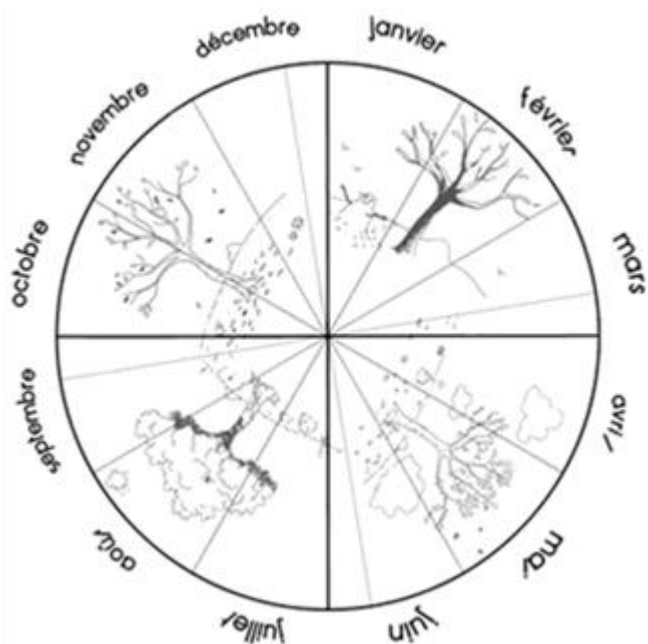

février 2023

Février 2023

lundi	mardi	mercredi	jeudi	vendredi	samedi	dimanche
		1 	2 	3 	4	5
6 	7 	8 	9 	10 	11	12
13 	14 	15 	16 	17 	18	19
20	21	22	23	24	25	26
27	28