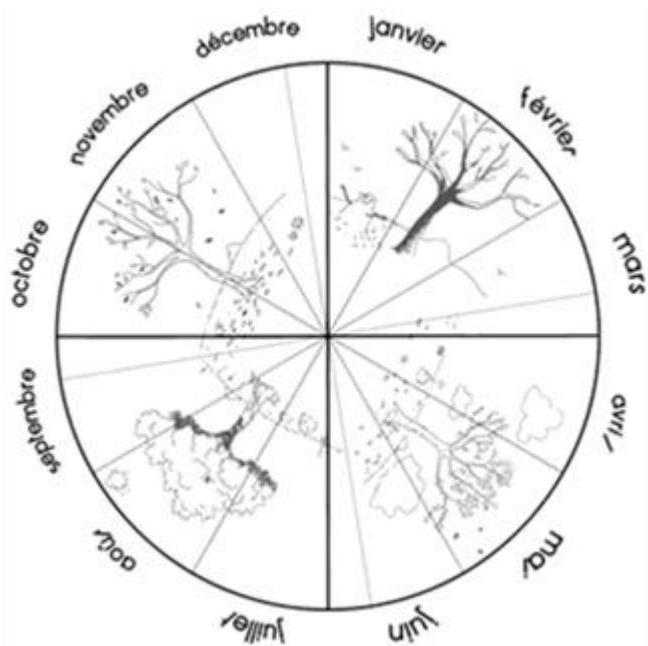

### Combien de jours...

... d'école

... de soleil

... de nuages

... de pluie

... de neige

... de dents tombées

novembre 2022

Combien de jours...

... d'école

... de soleil

... de nuages

... de pluie

... de neige

... de dents tombées

décembre 2022

Décembre 2022

lundi	mardi	mercredi	jeudi	vendredi	samedi	dimanche
			1 	2 	3	4
5 	6 	7 	8 	9 	10	11
12	13	14	15	16	17	18
19	20	21	22	23	24	25
26	27	28	29	30	31	

## décembre 2022

je	1	
ve	2	
sa	3	
di	4	
lu	5	
ma	6	
me	7	
je	8	
ve	9	
sa	10	
di	11	
lu	12	
ma	13	
me	14	
je	15	
ve	16	
sa	17	
di	18	
lu	19	
ma	20	
me	21	
je	22	
ve	23	
sa	24	
di	25	
lu	26	
ma	27	
me	28	
je	29	
ve	30	
sa	31	