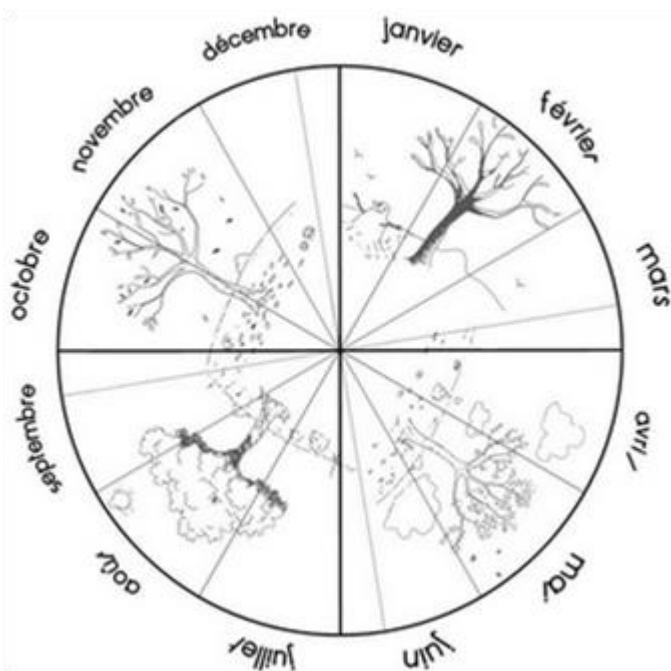

Combien de jours...

... d'école

... de soleil

... de nuages

... de pluie

... de neige

... de dents tombées

septembre 2022

Septembre 2022

lundi	mardi	mercredi	jeudi	vendredi	samedi	dimanche
			1 	2 	3	4
5 	6 	7 	8 	9 	10	11
12 	13 	14 	15 	16 	17	18
19 	20 	21 	22 	23 	24	25
26 	27 	28 	29 	30 		

Septembre 2022		
je	1	
ve	2	
sa	3	
di	4	
lu	5	
ma	6	
me	7	
je	8	
ve	9	
sa	10	
di	11	
lu	12	
ma	13	
me	14	
je	15	
ve	16	
sa	17	
di	18	
lu	19	
ma	20	
me	21	
je	22	
ve	23	
sa	24	
di	25	
lu	26	
ma	27	
me	28	
je	29	
ve	30	

Combien de jours...

... d'école

... de soleil

... de nuages

... de pluie

... de neige

... de dents tombées

octobre 2022

.....  
.....  
.....

Le seul mois de l'année où nous ne venons pas à l'école

s'appelle le mois d'.....

Pendant cette année, ..... dents  sont tombées !