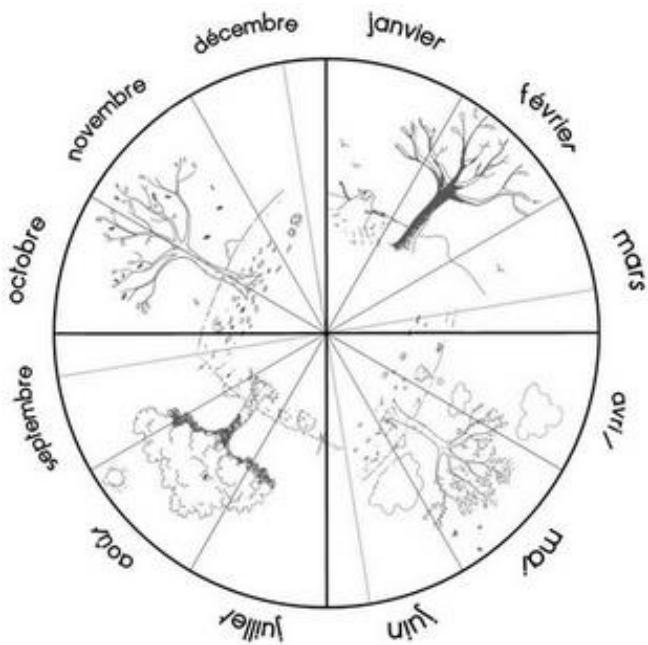

# Mon calendrier de CP

septembre 2022

lundi	mardi	mercredi	jeudi	vendredi	samedi	dimanche
			1	2	3	4
5	6	7	8	9	10	11
12	13	14	15	16	17	18
19	20	21	22	23	24	25
26	27	28	29	30		

Septembre 2022

je	1	
sa	2	
di	3	
lu	4	
ma	5	
me	6	
je	7	
ve	8	
sa	9	
di	10	
lu	11	
ma	12	
me	13	
je	14	
ve	15	
sa	16	
di	17	
lu	18	
ma	19	
me	20	
je	21	
ve	22	
sa	23	
di	24	
lu	25	
ma	26	
me	27	
je	28	
ve	29	
sa	30	

2022 – 2023

août 2022

Août 2022

lundi	mardi	mercredi	jeudi	vendredi	samedi	dimanche
1	2	3	4	5	6	7
8	9	10	11	12	13	14
15	16	17	18	19	20	21
22 	23 	24 	25 	26 	27	28
29 	30 	31 				

août 2022

lu	1	
ma	2	
me	3	
je	4	
ve	5	
sa	6	
di	7	
lu	8	
ma	9	
me	10	
je	11	
ve	12	
sa	13	
di	14	
lu	15	
ma	16	
me	17	
je	18	
ve	19	
sa	20	
di	21	
lu	22	
ma	23	
me	24	
je	25	
ve	26	
sa	27	
di	28	
lu	29	
ma	30	
me	31	

Combien de jours...

... d'école

... de soleil

... de nuages

... de pluie

... de neige

... de dents tombées

septembre 2022

.....  
.....  
.....

Le seul mois de l'année où nous ne venons pas à l'école

s'appelle le mois d'.....

Pendant cette année, ..... dents  sont tombées !