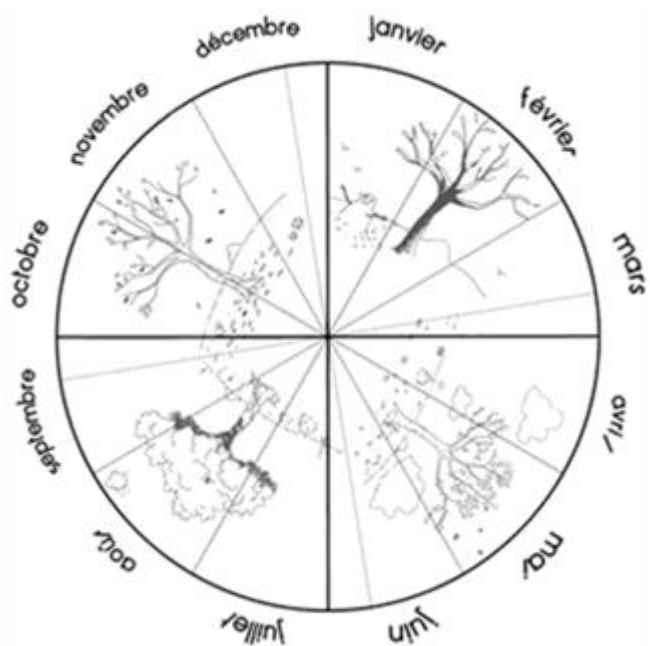

## Octobre 2022

sa	1	
di	2	
lu	3	
ma	4	
me	5	
je	6	
ve	7	
sa	8	
di	9	
lu	10	
ma	11	
me	12	
je	13	
ve	14	
sa	15	
di	16	
lu	17	
ma	18	
me	19	
je	20	
ve	21	
sa	22	
di	23	
lu	24	
ma	25	
me	26	
je	27	
ve	28	
sa	29	
di	30	
lu	31	

### Combien de jours...

... d'école

... de soleil

... de nuages

... de pluie

... de neige

... de dents tombées

novembre 2022

Novembre 2022

lundi	mardi	mercredi	jeudi	vendredi	samedi	dimanche
	1 	2 	3 	4 	5	6
7 	8 	9 	10 	11	12	13
14 	15 	16 	17 	18 	19	20
21 	22 	23 	24 	25 	26	27
28 	29 	30 				

novembre 2022

ma	1	
me	2	
je	3	
ve	4	
sa	5	
di	6	
lu	7	
ma	8	
me	9	
je	10	
ve	11	
sa	12	
di	13	
lu	14	
ma	15	
me	16	
je	17	
ve	18	
sa	19	
di	20	
lu	21	
ma	22	
me	23	
je	24	
ve	25	
sa	26	
di	27	
lu	28	
ma	29	
me	30	

Combien de jours...

... d'école

... de soleil

... de nuages

... de pluie

... de neige

... de dents tombées

décembre 2022