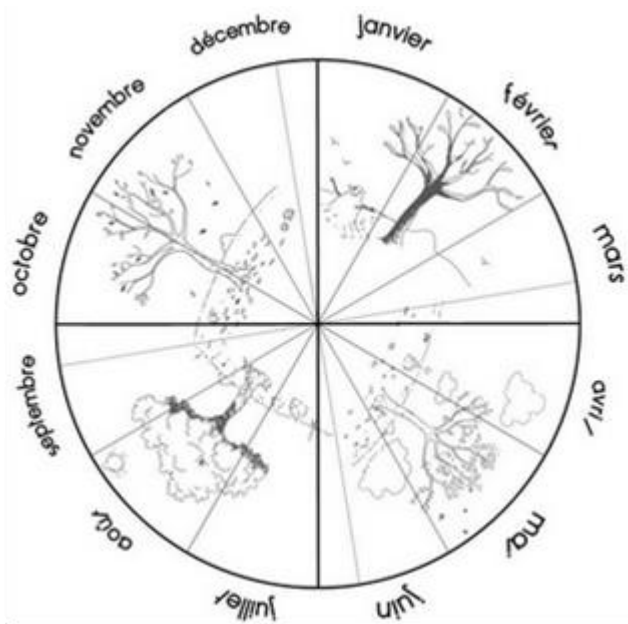

Combien de jours...

... d'école

... de soleil

... de nuages

... de pluie

... de neige

... de dents tombées

mai 2023

Combien de jours...

... d'école

... de soleil

... de nuages

... de pluie

... de neige

... de dents tombées

juin 2023

juin 2023

lundi	mardi	mercredi	jeudi	vendredi	samedi	dimanche
			1 	2 	3	4
5 	6 	7 	8 	9 	10	11
12 	13 	14 	15 	16 	17	18
19 	20 	21 	22 	23 	24	25
26 	27 	28 	29 	30 		

juin 2023

je	1	
ve	2	
sa	3	
di	4	
lu	5	
ma	6	
me	7	
je	8	
ve	9	
sa	10	
di	11	
lu	12	
ma	13	
me	14	
je	15	
ve	16	
sa	17	
di	18	
lu	19	
ma	20	
me	21	
je	22	
ve	23	
sa	24	
di	25	
lu	26	
ma	27	
me	28	
je	29	
ve	30	

Combien de jours...

... d'école

... de soleil

... de nuages

... de pluie

... de neige

... de dents tombées

juillet 2023