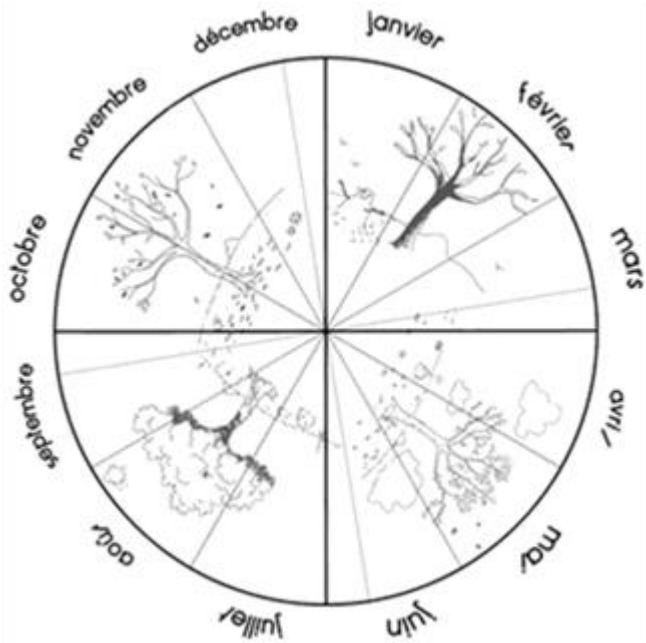

mai 2023

Mai 2023

lundi	mardi	mercredi	jeudi	vendredi	samedi	dimanche
1	2	3	4	5	6	7
8	9 	10 	11 	12 	13	14
15 	16 	17 	18	19	20	21
22 	23 	24 	25 	26 	27	28
29	30 	31