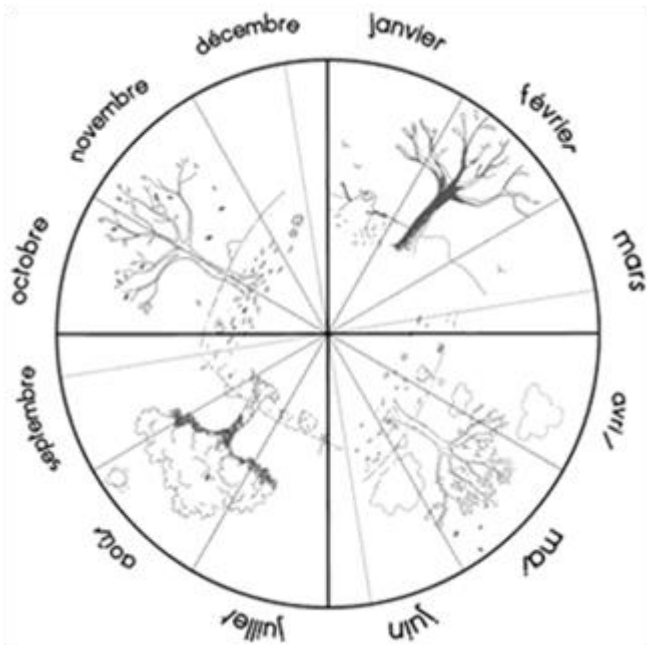

## février 2023

me	1	
je	2	
ve	3	
sa	4	
di	5	
lu	6	
ma	7	
me	8	
je	9	
ve	10	
sa	11	
di	12	
lu	13	
ma	14	
me	15	
je	16	
ve	17	
sa	18	
di	19	
lu	20	
ma	21	
me	22	
je	23	
ve	24	
sa	25	
di	26	
lu	27	
ma	28	

### Combien de jours...

... d'école

... de soleil

... de nuages

... de pluie

... de neige

... de dents tombées

mars 2023

Mars 2023

lundi	mardi	mercredi	jeudi	vendredi	samedi	dimanche
		1	2	3	4	5
6 	7 	8 	9 	10 	11	12
13 	14 	15 	16 	17 	18	19
20 	21 	22 	23 	24 	25	26
27 	28 	29 	30 	31 		

mars 2023

me	1	
je	2	
ve	3	
sa	4	
di	5	
lu	6	
ma	7	
me	8	
je	9	
ve	10	
sa	11	
di	12	
lu	13	
ma	14	
me	15	
je	16	
ve	17	
sa	18	
di	19	
lu	20	
ma	21	
me	22	
je	23	
ve	24	
sa	25	
di	26	
lu	27	
ma	28	
me	29	
je	30	
ve	31	

Combien de jours...

... d'école

... de soleil

... de nuages

... de pluie

... de neige

... de dents tombées

avril 2023