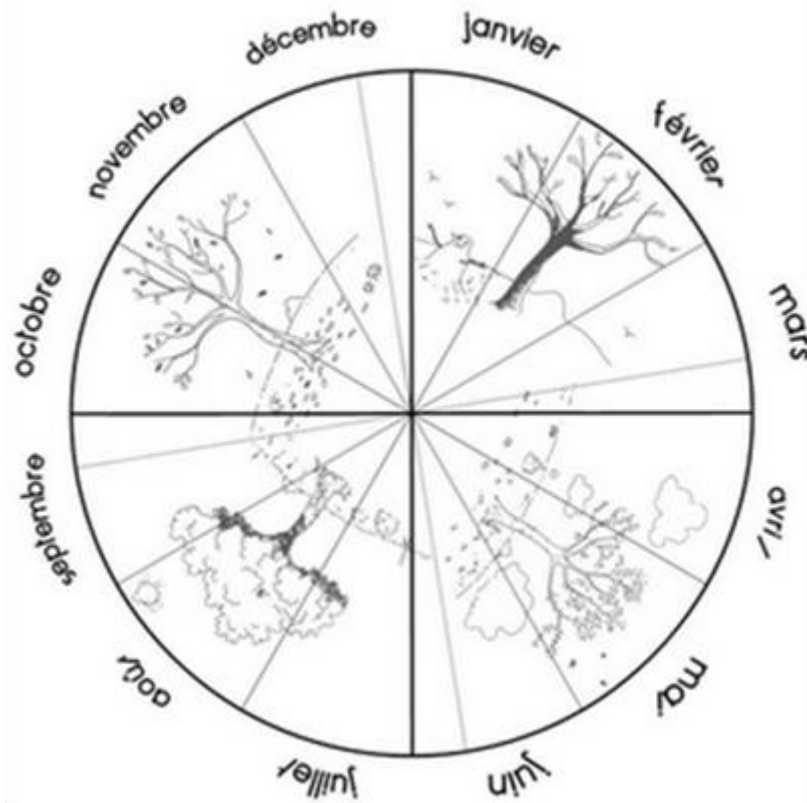

Prénom :

Mon calendrier de CP

septembre 2022

lundi	mardi	mercredi	jeudi	vendredi	samedi	dimanche
			1	2	3	4
5	6	7	8	9	10	11
12	13	14	15	16	17	18
19	20	21	22	23	24	25
26	27	28	29	30		

Septembre 2022

je	1	
ve	2	
sa	3	
di	4	
lu	5	
ma	6	
me	7	
je	8	
ve	9	
sa	10	
di	11	
lu	12	
ma	13	
me	14	
je	15	
ve	16	
sa	17	
di	18	
lu	19	
ma	20	
me	21	
je	22	
ve	23	
sa	24	
di	25	
lu	26	
ma	27	
me	28	
je	29	
ve	30	

Combien de jours...

... d'école

... de soleil

... de nuages

... de pluie

... de neige

... de dents tombées

septembre 2022

..... jours, semaines, mois, saisons.

Il y a eu jours ensoleillés,  journées

nuageuses , jours de pluie  et

..... jours avec de la neige .

Les mois de l'année s'appellent :

.....

.....

.....

Le seul mois de l'année où nous ne venons pas à l'école

s'appelle le mois d'.....

Pendant cette année, dents  sont tombées !