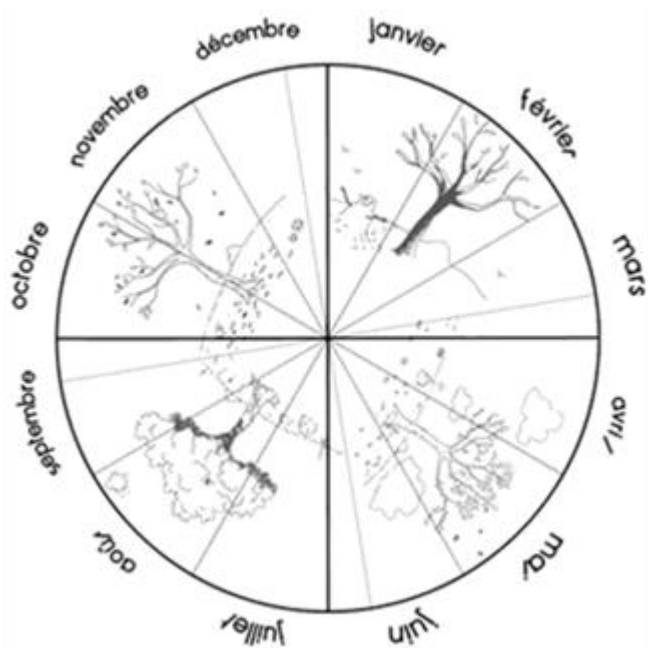

Combien de jours...

... d'école

... de soleil

... de nuages

... de pluie

... de neige

... de dents tombées

novembre 2022

Combien de jours...

... d'école

... de soleil

... de nuages

... de pluie

... de neige

... de dents tombées

décembre 2022

Décembre 2022

lundi	mardi	mercredi	jeudi	vendredi	samedi	dimanche
			1 	2 	3	4
5 	6 	7 	8 	9 	10	11
12 	13 	14 	15 	16 	17	18
19	20	21	22	23	24	25
26	27	28	29	30	31	

décembre 2022

je	1	
ve	2	
sa	3	
di	4	
lu	5	
ma	6	
me	7	
je	8	
ve	9	
sa	10	
di	11	
lu	12	
ma	13	
me	14	
je	15	
ve	16	
sa	17	
di	18	
lu	19	
ma	20	
me	21	
je	22	
ve	23	
sa	24	
di	25	
lu	26	
ma	27	
me	28	
je	29	
ve	30	
sa	31	

Combien de jours...

... d'école

... de soleil

... de nuages

... de pluie

... de neige

... de dents tombées

janvier 2023