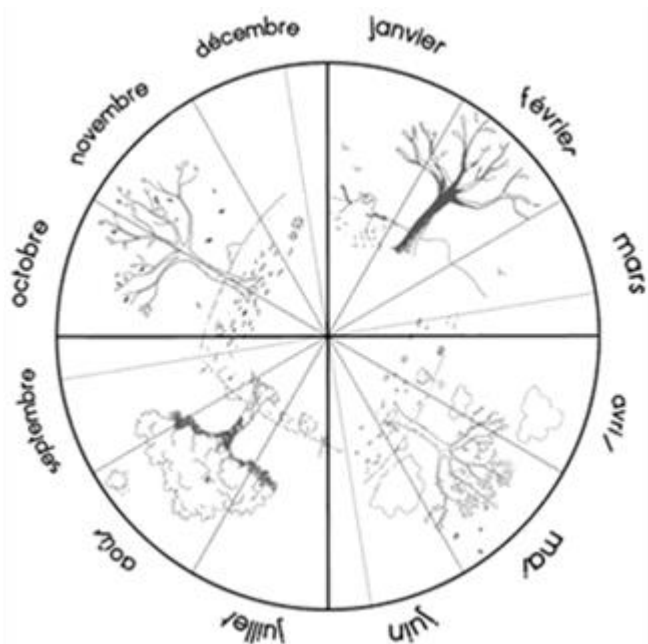

février 2023

Février 2023

lundi	mardi	mercredi	jeudi	vendredi	samedi	dimanche
		1 	2 	3 	4	5
6 	7 	8 	9 	10 	11	12
13 	14 	15 	16 	17 	18	19
20 	21 	22 	23 	24 	25	26
27 	28