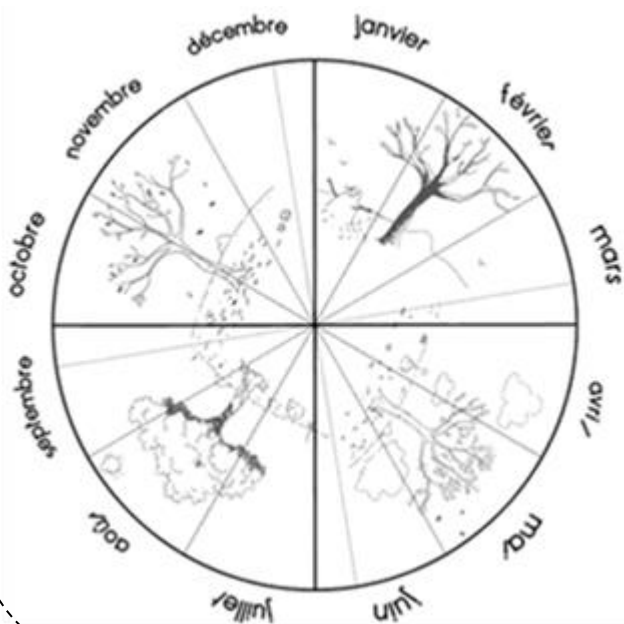

Combien de jours...

... d'école

... de soleil

... de nuages

... de pluie

... de neige

... de dents tombées

décembre 2022

Combien de jours...

... d'école

... de soleil

... de nuages

... de pluie

... de neige

... de dents tombées

janvier 2023

Janvier 2023

lundi	mardi	mercredi	jeudi	vendredi	samedi	dimanche
						1
2	3	4	5	6	7	8
9	10	11	12	13	14	15
16	17	18	19	20	21	22
23 	24 	25 	26 	27 	28	29
30 	31 					

janvier 2023

di	1	
lu	2	
ma	3	
me	4	
je	5	
ve	6	
sa	7	
di	8	
lu	9	
ma	10	
me	11	
je	12	
ve	13	
sa	14	
di	15	
lu	16	
ma	17	
me	18	
je	19	
ve	20	
sa	21	
di	22	
lu	23	
ma	24	
me	25	
je	26	
ve	27	
sa	28	
di	29	
lu	30	
ma	31	

Combien de jours...

... d'école

... de soleil

... de nuages

... de pluie

... de neige

... de dents tombées

février 2023