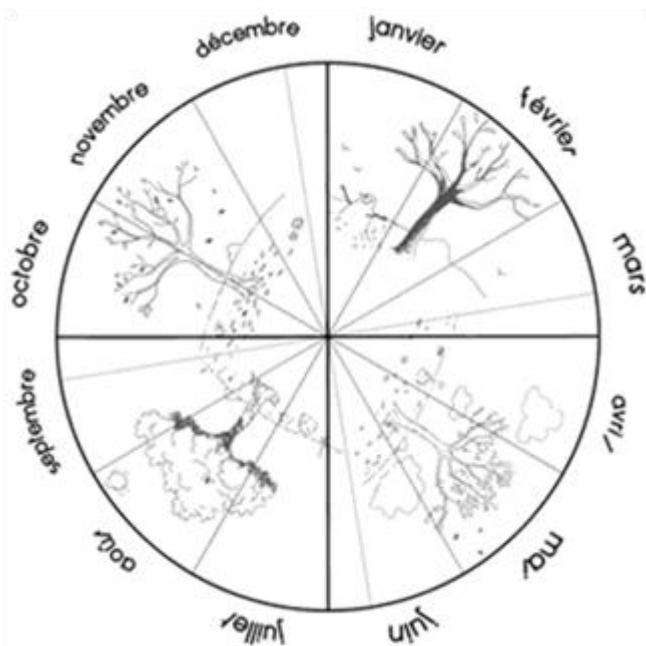

Combien de jours...

... d'école

... de soleil

... de nuages

... de pluie

... de neige

... de dents tombées

février 2023

Combien de jours...

... d'école

... de soleil

... de nuages

... de pluie

... de neige

... de dents tombées

mars 2023

Mars 2023

lundi	mardi	mercredi	jeudi	vendredi	samedi	dimanche
		1 	2 	3 	4	5
6 	7 	8 	9 	10 	11	12
13	14	15	16	17	18	19
20	21	22	23	24	25	26
27 	28 	29 	30 	31 		

mars 2023

me	1	
je	2	
ve	3	
sa	4	
di	5	
lu	6	
ma	7	
me	8	
je	9	
ve	10	
sa	11	
di	12	
lu	13	
ma	14	
me	15	
je	16	
ve	17	
sa	18	
di	19	
lu	20	
ma	21	
me	22	
je	23	
ve	24	
sa	25	
di	26	
lu	27	
ma	28	
me	29	
je	30	
ve	31	

Combien de jours...

... d'école

... de soleil

... de nuages

... de pluie

... de neige

... de dents tombées

avril 2023