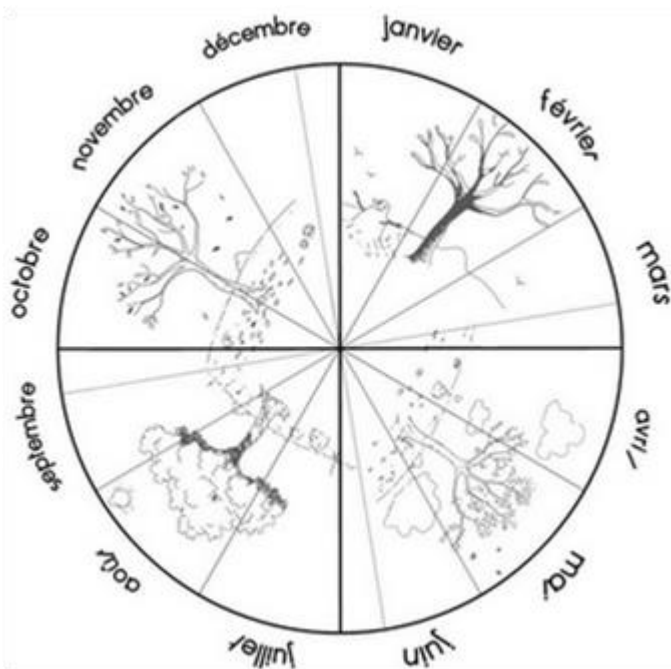

septembre 2022

Septembre 2022

lundi	mardi	mercredi	jeudi	vendredi	samedi	dimanche
			1 	2 	3	4
5 	6 	7 	8 	9 	10	11
12 	13 	14 	15 	16 	17	18
19 	20 	21 	22 	23 	24	25
26 	27 	28 	29 	30