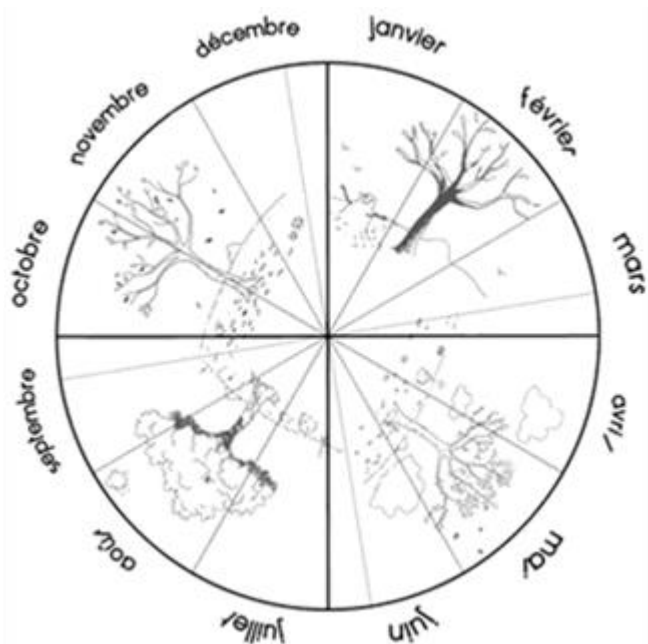

## Combien de jours...

... d'école

... de soleil

... de nuages

... de pluie

... de neige

... de dents tombées

janvier 2023

Janvier 2023

lundi	mardi	mercredi	jeudi	vendredi	samedi	dimanche
						1
2	3 	4 	5 	6 	7	8
9 	10 	11 	12 	13 	14	15
16 	17 	18 	19 	20 	21	22
23 	24 	25 	26 	27 	28	29
30 	31 					

janvier 2023

di	1	
lu	2	
ma	3	
me	4	
je	5	
ve	6	
sa	7	
di	8	
lu	9	
ma	10	
me	11	
je	12	
ve	13	
sa	14	
di	15	
lu	16	
ma	17	
me	18	
je	19	
ve	20	
sa	21	
di	22	
lu	23	
ma	24	
me	25	
je	26	
ve	27	
sa	28	
di	29	
lu	30	
ma	31	

Combien de jours...

... d'école

... de soleil

... de nuages

... de pluie

... de neige

... de dents tombées

février 2023

Février 2023

lundi	mardi	mercredi	jeudi	vendredi	samedi	dimanche
		1 	2 	3 	4	5
6 	7 	8 	9 	10 	11	12
13	14	15	16	17	18	19
20	21	22	23	24	25	26
27 	28 					