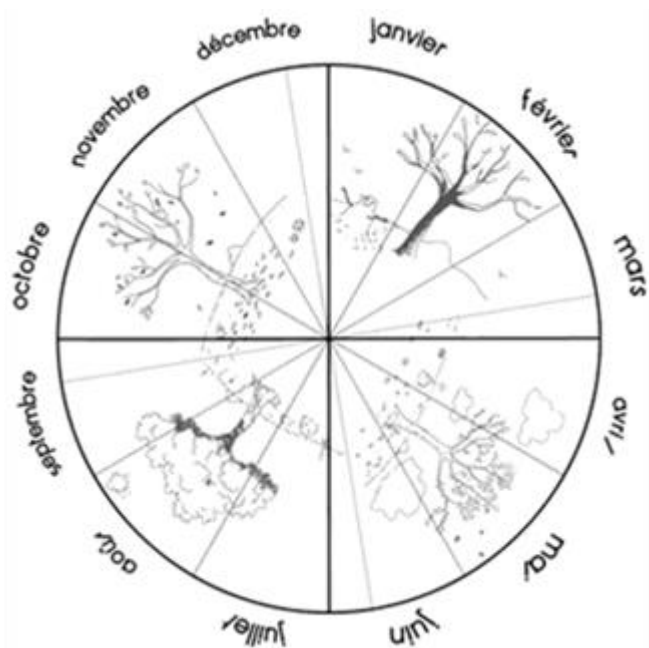

### Combien de jours...

... d'école

... de soleil

... de nuages

... de pluie

... de neige

... de dents tombées

mars 2023

Combien de jours...

... d'école

... de soleil

... de nuages

... de pluie

... de neige

... de dents tombées

avril 2023

Avril 2023

lundi	mardi	mercredi	jeudi	vendredi	samedi	dimanche
					1	2
3 	4 	5 	6 	7 	8	9
10	11 	12 	13 	14 	15	16
17	18	19	20	21	22	23
24	25	26	27	28	29	30

avril 2023

sa	1	
di	2	
lu	3	
ma	4	
me	5	
je	6	
ve	7	
sa	8	
di	9	
lu	10	
ma	11	
me	12	
je	13	
ve	14	
sa	15	
di	16	
lu	17	
ma	18	
me	19	
je	20	
ve	21	
sa	22	
di	23	
lu	24	
ma	25	
me	26	
je	27	
ve	28	
sa	29	
di	30	

Combien de jours...

... d'école

... de soleil

... de nuages

... de pluie

... de neige

... de dents tombées

mai 2023