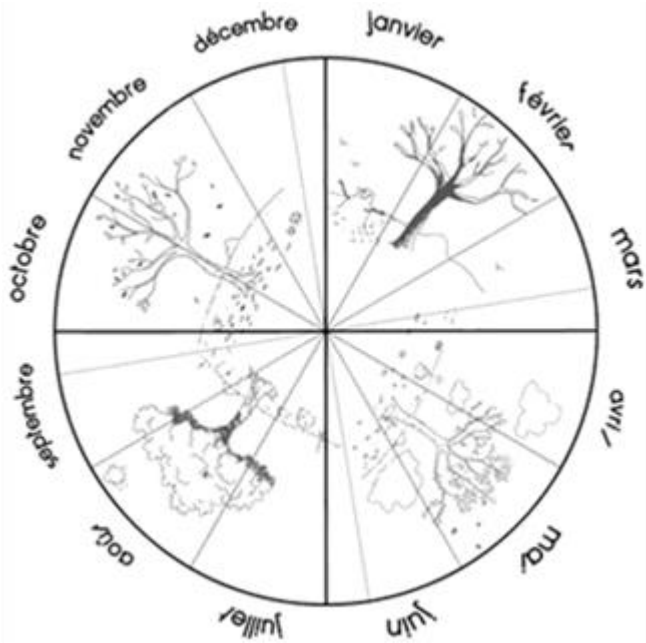

mai 2023

Mai 2023

lundi	mardi	mercredi	jeudi	vendredi	samedi	dimanche
1	2 	3 	4 	5 	6	7
8	9 	10 	11 	12 	13	14
15 	16 	17 	18	19	20	21
22 	23 	24 	25 	26 	27	28
29	30 	31