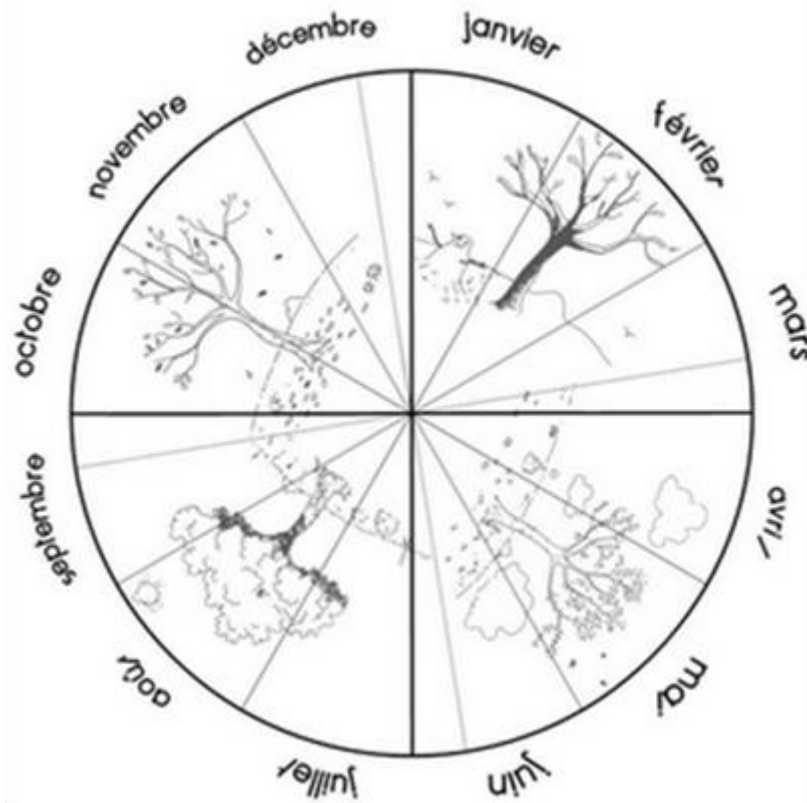

Prénom :

Mon calendrier de CP

septembre 2022

lundi	mardi	mercredi	jeudi	vendredi	samedi	dimanche
			1	2	3	4
5	6	7	8	9	10	11
12	13	14	15	16	17	18
19	20	21	22	23	24	25
26	27	28	29	30		

Septembre 2022

je	1	
sa	2	
di	3	
lu	4	
ma	5	
me	6	
je	7	
ve	8	
sa	9	
di	10	
lu	11	
ma	12	
me	13	
je	14	
ve	15	
sa	16	
di	17	
lu	18	
ma	19	
me	20	
je	21	
ve	22	
sa	23	
di	24	
lu	25	
ma	26	
me	27	
je	28	
ve	29	
sa	30	

2022 – 2023

septembre 2022

Septembre 2022

lundi	mardi	mercredi	jeudi	vendredi	samedi	dimanche
			1 	2 	3	4
5 	6 	7 	8 	9 	10	11
12 	13 	14 	15 	16 	17	18
19 	20 	21 	22 	23 	24	25
26 	27 	28 	29 	30 		

Septembre 2022

..... jours, semaines, mois, saisons.

Il y a eu jours ensoleillés,  journées

nuageuses , jours de pluie  et

..... jours avec de la neige .

Les mois de l'année s'appellent :

.....

.....

.....

Le seul mois de l'année où nous ne venons pas à l'école

s'appelle le mois d'.....

Pendant cette année, dents  sont tombées !