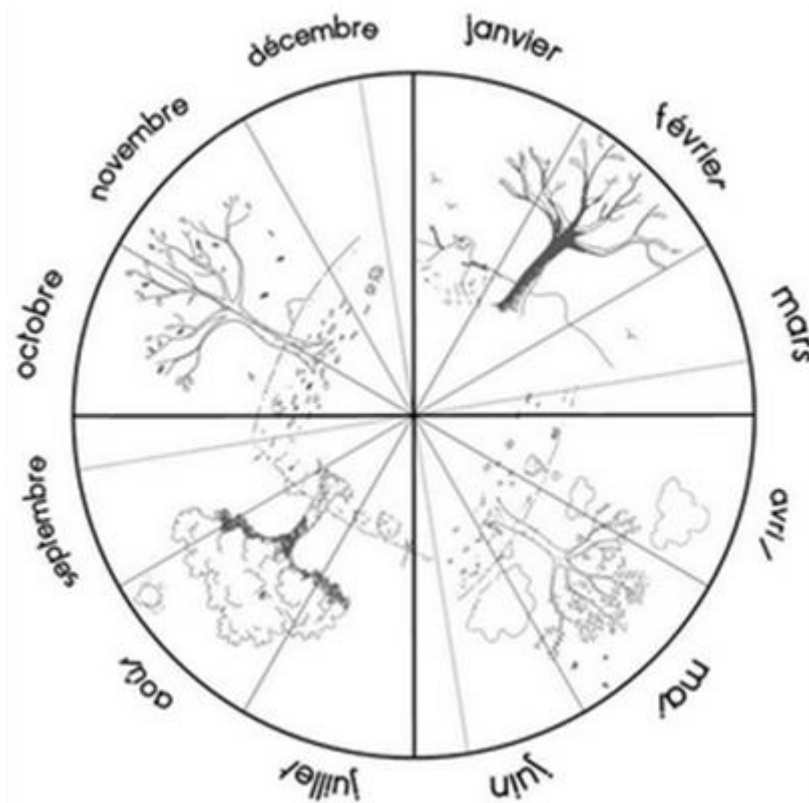

Prénom :

Mon calendrier de CP

septembre 2022

lundi	mardi	mercredi	jeudi	vendredi	samedi	dimanche
			1	2	3	4
5	6	7	8	9	10	11
12	13	14	15	16	17	18
19	20	21	22	23	24	25
26	27	28	29	30		

Septembre 2022

je	1	
ve	2	
sa	3	
di	4	
lu	5	
ma	6	
me	7	
je	8	
ve	9	
sa	10	
di	11	
lu	12	
ma	13	
me	14	
je	15	
ve	16	
sa	17	
di	18	
lu	19	
ma	20	
me	21	
je	22	
ve	23	
sa	24	
di	25	
lu	26	
ma	27	
me	28	
je	29	
ve	30	

Combien de jours...

... d'école

... de soleil

... de nuages

... de pluie

... de neige

... de dents tombées

septembre 2022

..... jours, semaines, mois, saisons.

Il y a eu jours ensoleillés,  journées

nuageuses , jours de pluie  et

..... jours avec de la neige .

Les mois de l'année s'appellent :

.....
.....
.....

Le seul mois de l'année où nous ne venons pas à l'école

s'appelle le mois d'.....

Pendant cette année, dents  sont tombées !