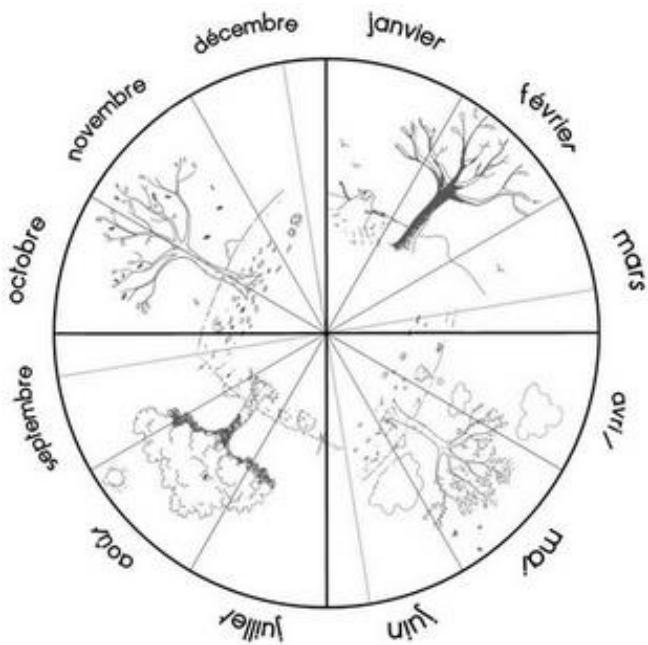

août 2022

Août 2022

lundi	mardi	mercredi	jeudi	vendredi	samedi	dimanche
1	2	3	4	5	6	7
8	9	10	11	12	13	14
15	16	17	18	19	20	21
22	23	24	25	26	27	28
29	30	31