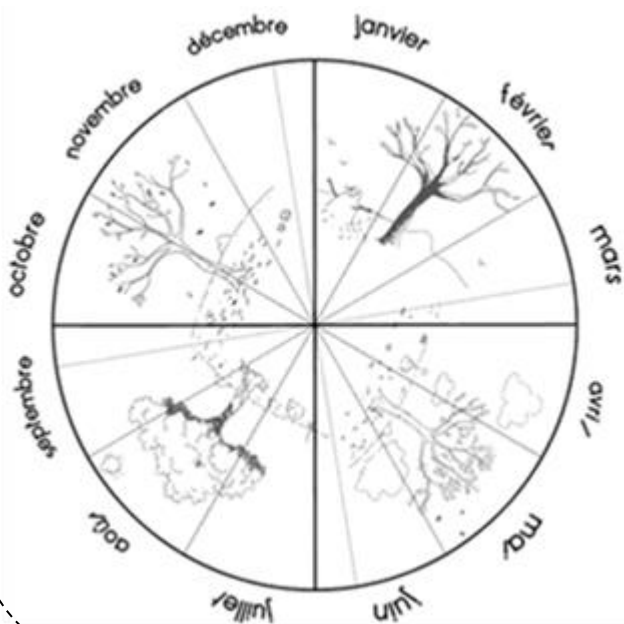

Combien de jours...

... d'école

... de soleil

... de nuages

... de pluie

... de neige

... de dents tombées

décembre 2022

Combien de jours...

... d'école

... de soleil

... de nuages

... de pluie

... de neige

... de dents tombées

janvier 2023

Janvier 2023

lundi	mardi	mercredi	jeudi	vendredi	samedi	dimanche
						1
2	3	4	5	6	7	8
9 	10 	11	12 	13 	14	15
16 	17 	18	19 	20 	21	22
23 	24 	25	26 	27 	28	29
30 	31 					

janvier 2023

di	1	
lu	2	
ma	3	
me	4	
je	5	
ve	6	
sa	7	
di	8	
lu	9	
ma	10	
me	11	
je	12	
ve	13	
sa	14	
di	15	
lu	16	
ma	17	
me	18	
je	19	
ve	20	
sa	21	
di	22	
lu	23	
ma	24	
me	25	
je	26	
ve	27	
sa	28	
di	29	
lu	30	
ma	31	

Combien de jours...

... d'école

... de soleil

... de nuages

... de pluie

... de neige

... de dents tombées

février 2023