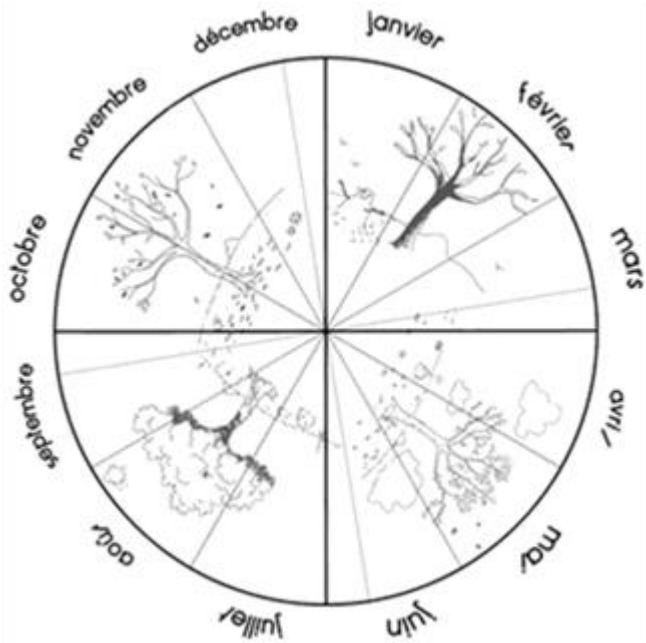

mai 2023

Mai 2023

lundi	mardi	mercredi	jeudi	vendredi	samedi	dimanche
1	2	3	4	5	6	7
8	9 	10	11 	12 	13	14
15 	16 	17	18	19	20	21
22 	23 	24	25 	26 	27	28
29	30 	31