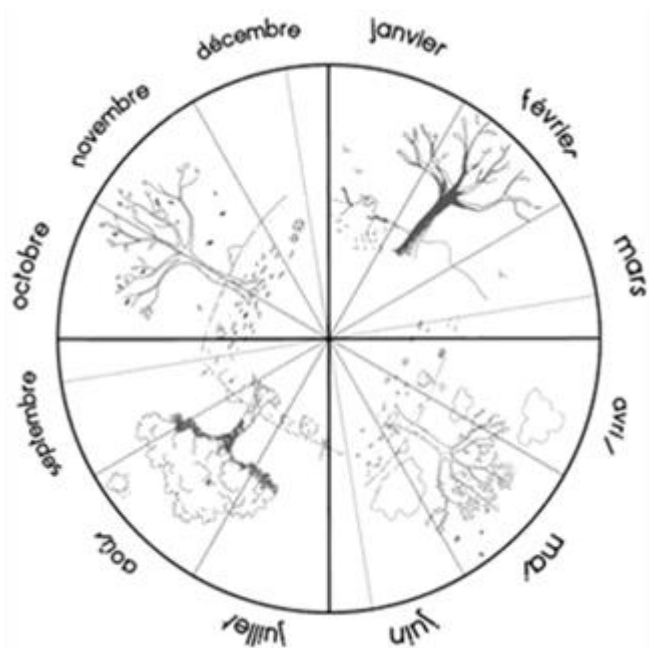

Combien de jours...

... d'école

... de soleil

... de nuages

... de pluie

... de neige

... de dents tombées

mars 2023

Combien de jours...

... d'école

... de soleil

... de nuages

... de pluie

... de neige

... de dents tombées

avril 2023

Avril 2023

lundi	mardi	mercredi	jeudi	vendredi	samedi	dimanche
					1	2
3 	4 	5	6 	7 	8	9
10 	11 	12	13 	14 	15	16
17 	18 	19	20 	21 	22	23
24	25	26	27	28	29	30

avril 2023

sa	1	
di	2	
lu	3	
ma	4	
me	5	
je	6	
ve	7	
sa	8	
di	9	
lu	10	
ma	11	
me	12	
je	13	
ve	14	
sa	15	
di	16	
lu	17	
ma	18	
me	19	
je	20	
ve	21	
sa	22	
di	23	
lu	24	
ma	25	
me	26	
je	27	
ve	28	
sa	29	
di	30	

Combien de jours...

... d'école

... de soleil

... de nuages

... de pluie

... de neige

... de dents tombées

mai 2023