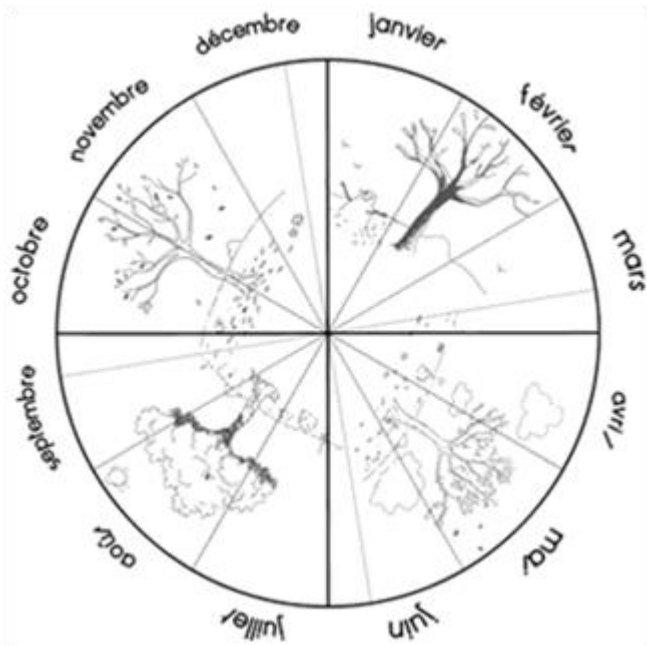

Combien de jours...

... d'école

... de soleil

... de nuages

... de pluie

... de neige

... de dents tombées

février 2023

Combien de jours...

... d'école

... de soleil

... de nuages

... de pluie

... de neige

... de dents tombées

mars 2023

Mars 2023

lundi	mardi	mercredi	jeudi	vendredi	samedi	dimanche
		1	2	3	4	5
6 	7 	8	9 	10 	11	12
13 	14 	15	16 	17 	18	19
20 	21 	22	23 	24 	25	26
27 	28 	29	30 	31 		

mars 2023

me	1	
je	2	
ve	3	
sa	4	
di	5	
lu	6	
ma	7	
me	8	
je	9	
ve	10	
sa	11	
di	12	
lu	13	
ma	14	
me	15	
je	16	
ve	17	
sa	18	
di	19	
lu	20	
ma	21	
me	22	
je	23	
ve	24	
sa	25	
di	26	
lu	27	
ma	28	
me	29	
je	30	
ve	31	

Combien de jours...

... d'école

... de soleil

... de nuages

... de pluie

... de neige

... de dents tombées

avril 2023