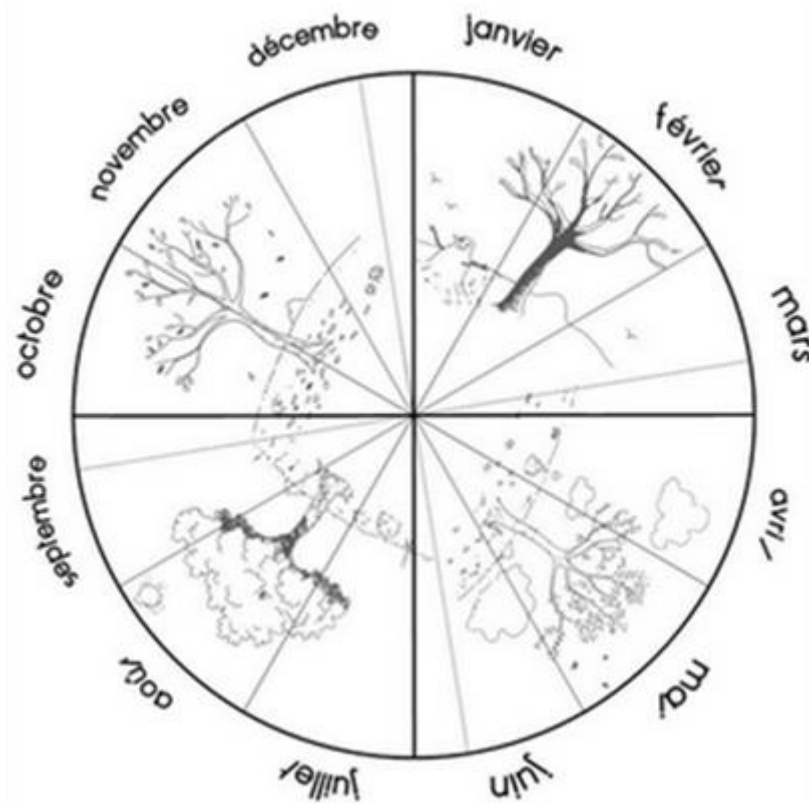

Prénom :

Mon calendrier de CP

septembre 2022

lundi	mardi	mercredi	jeudi	vendredi	samedi	dimanche
			1	2	3	4
5	6	7	8	9	10	11
12	13	14	15	16	17	18
19	20	21	22	23	24	25
26	27	28	29	30		

Septembre 2022

je	1	
ve	2	
sa	3	
di	4	
lu	5	
ma	6	
me	7	
je	8	
ve	9	
sa	10	
di	11	
lu	12	
ma	13	
me	14	
je	15	
ve	16	
sa	17	
di	18	
lu	19	
ma	20	
me	21	
je	22	
ve	23	
sa	24	
di	25	
lu	26	
ma	27	
me	28	
je	29	
ve	30	

Combien de jours...

... d'école

... de soleil

... de nuages

... de pluie

... de neige

... de dents tombées

octobre 2022

..... jours, semaines, mois, saisons.

Il y a eu jours ensoleillés,  journées

nuageuses , jours de pluie  et

..... jours avec de la neige .

Les mois de l'année s'appellent :

.....

.....

.....

Le seul mois de l'année où nous ne venons pas à l'école

s'appelle le mois d'.....

Pendant cette année, dents  sont tombées !