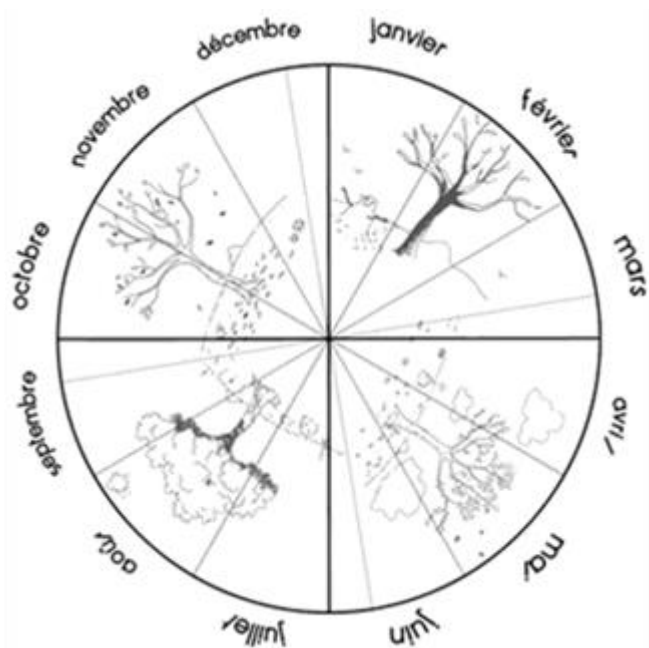

avril 2023

Avril 2023

lundi	mardi	mercredi	jeudi	vendredi	samedi	dimanche
					1	2
3 	4 	5	6 	7 	8	9
10	11 	12	13 	14 	15	16
17	18	19	20	21	22	23
24	25	26	27	28	29	30