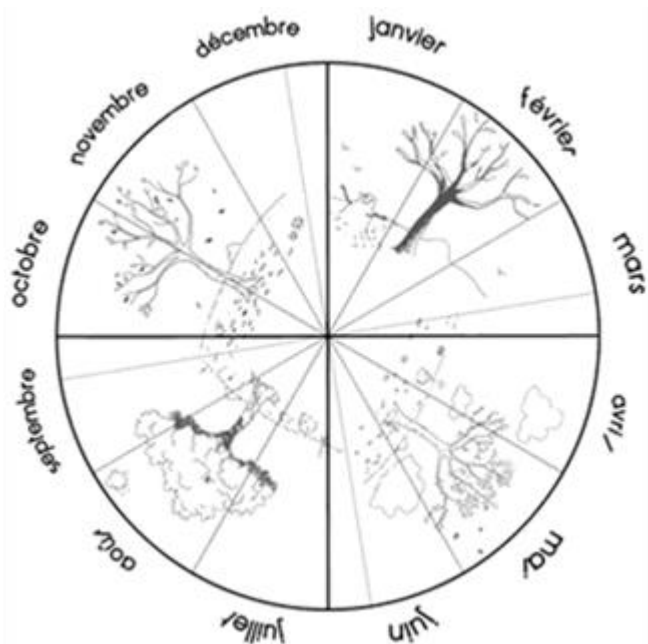

février 2023

Février 2023

lundi	mardi	mercredi	jeudi	vendredi	samedi	dimanche
		1	2 	3 	4	5
6 	7 	8	9 	10 	11	12
13 	14 	15	16 	17 	18	19
20	21	22	23	24	25	26
27	28