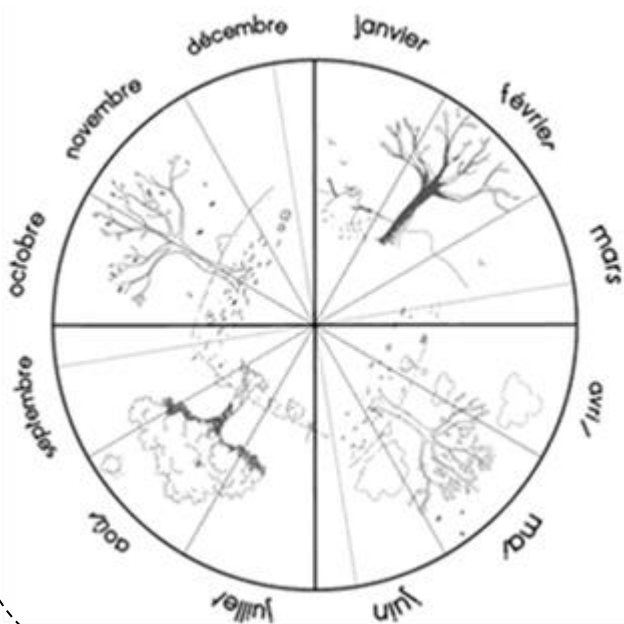

Combien de jours...

... d'école

... de soleil

... de nuages

... de pluie

... de neige

... de dents tombées

décembre 2022

Combien de jours...

... d'école

... de soleil

... de nuages

... de pluie

... de neige

... de dents tombées

janvier 2023

Janvier 2023

lundi	mardi	mercredi	jeudi	vendredi	samedi	dimanche
						1
2	3 	4	5 	6 	7	8
9 	10 	11	12 	13 	14	15
16 	17 	18	19 	20 	21	22
23 	24 	25	26 	27 	28	29
30 	31 					

janvier 2023

di	1	
lu	2	
ma	3	
me	4	
je	5	
ve	6	
sa	7	
di	8	
lu	9	
ma	10	
me	11	
je	12	
ve	13	
sa	14	
di	15	
lu	16	
ma	17	
me	18	
je	19	
ve	20	
sa	21	
di	22	
lu	23	
ma	24	
me	25	
je	26	
ve	27	
sa	28	
di	29	
lu	30	
ma	31	

Combien de jours...

... d'école

... de soleil

... de nuages

... de pluie

... de neige

... de dents tombées

février 2023