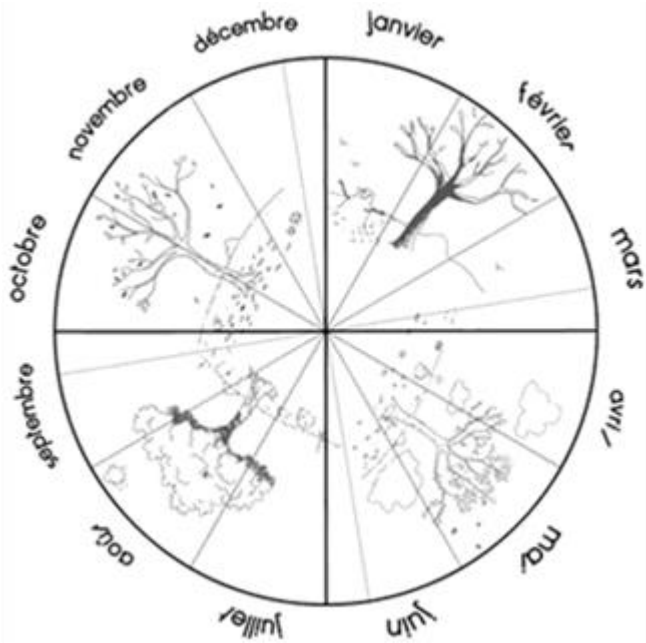

mai 2023

Mai 2023

lundi	mardi	mercredi	jeudi	vendredi	samedi	dimanche
1	2 	3	4 	5 	6	7
8	9 	10	11 	12 	13	14
15 	16 	17	18	19	20	21
22 	23 	24	25 	26 	27	28
29	30 	31