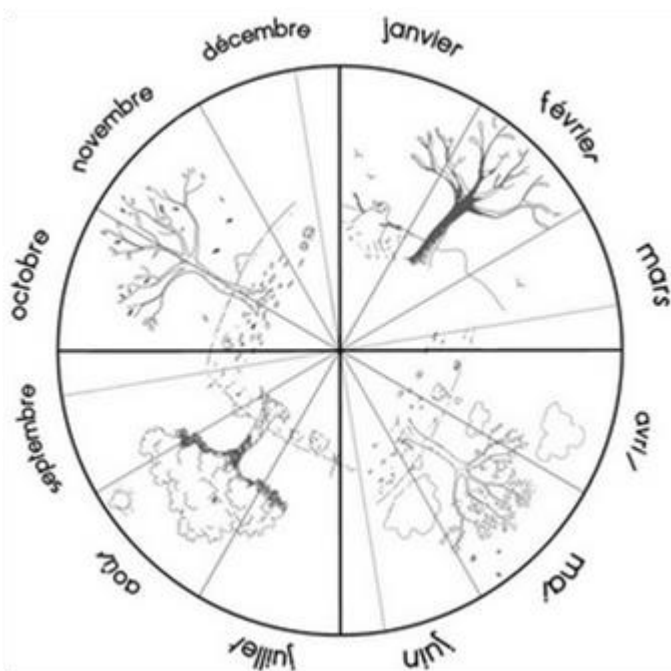

Combien de jours...

... d'école

... de soleil

... de nuages

... de pluie

... de neige

... de dents tombées

septembre 2022

Septembre 2022

lundi	mardi	mercredi	jeudi	vendredi	samedi	dimanche
			1 	2 	3	4
5 	6 	7	8 	9 	10	11
12 	13 	14	15 	16 	17	18
19 	20 	21	22 	23 	24	25
26 	27 	28	29 	30 		

Septembre 2022		
je	1	
ve	2	
sa	3	
di	4	
lu	5	
ma	6	
me	7	
je	8	
ve	9	
sa	10	
di	11	
lu	12	
ma	13	
me	14	
je	15	
ve	16	
sa	17	
di	18	
lu	19	
ma	20	
me	21	
je	22	
ve	23	
sa	24	
di	25	
lu	26	
ma	27	
me	28	
je	29	
ve	30	

Combien de jours...

... d'école

... de soleil

... de nuages

... de pluie

... de neige

... de dents tombées

octobre 2022

.....  
.....  
.....

Le seul mois de l'année où nous ne venons pas à l'école

s'appelle le mois d'.....

Pendant cette année, ..... dents  sont tombées !