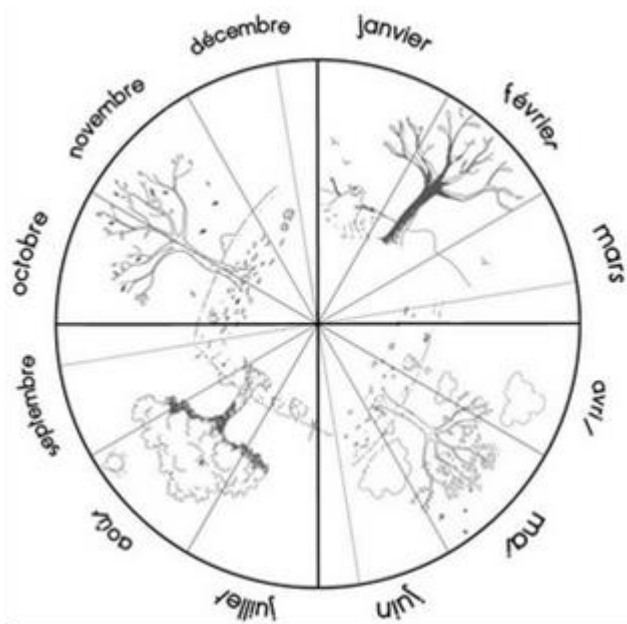

Combien de jours...

... d'école

... de soleil

... de nuages

... de pluie

... de neige

... de dents tombées

mai 2023

Combien de jours...

... d'école

... de soleil

... de nuages

... de pluie

... de neige

... de dents tombées

juin 2023

juin 2023

lundi	mardi	mercredi	jeudi	vendredi	samedi	dimanche
			1 	2 	3	4
5 	6 	7	8 	9 	10	11
12 	13 	14	15 	16 	17	18
19 	20 	21	22 	23 	24	25
26 	27 	28	29 	30 		

juin 2023

je	1	
ve	2	
sa	3	
di	4	
lu	5	
ma	6	
me	7	
je	8	
ve	9	
sa	10	
di	11	
lu	12	
ma	13	
me	14	
je	15	
ve	16	
sa	17	
di	18	
lu	19	
ma	20	
me	21	
je	22	
ve	23	
sa	24	
di	25	
lu	26	
ma	27	
me	28	
je	29	
ve	30	

Combien de jours...

... d'école

... de soleil

... de nuages

... de pluie

... de neige

... de dents tombées

juillet 2023