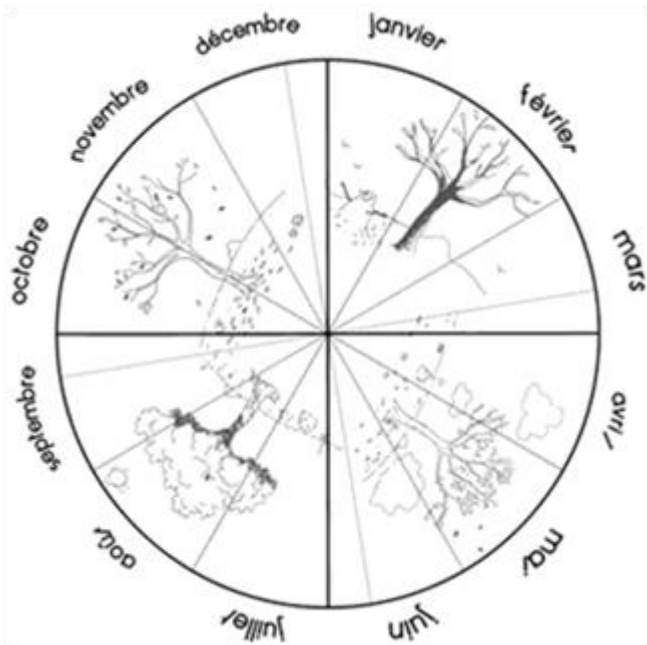

## février 2023

me	1	
je	2	
ve	3	
sa	4	
di	5	
lu	6	
ma	7	
me	8	
je	9	
ve	10	
sa	11	
di	12	
lu	13	
ma	14	
me	15	
je	16	
ve	17	
sa	18	
di	19	
lu	20	
ma	21	
me	22	
je	23	
ve	24	
sa	25	
di	26	
lu	27	
ma	28	

### Combien de jours...

... d'école

... de soleil

... de nuages

... de pluie

... de neige

... de dents tombées

mars 2023

Mars 2023

lundi	mardi	mercredi	jeudi	vendredi	samedi	dimanche
		1	2 	3 	4	5
6 	7 	8	9 	10 	11	12
13 	14 	15	16 	17 	18	19
20 	21 	22	23 	24 	25	26
27 	28 	29	30 	31 		

mars 2023

me	1	
je	2	
ve	3	
sa	4	
di	5	
lu	6	
ma	7	
me	8	
je	9	
ve	10	
sa	11	
di	12	
lu	13	
ma	14	
me	15	
je	16	
ve	17	
sa	18	
di	19	
lu	20	
ma	21	
me	22	
je	23	
ve	24	
sa	25	
di	26	
lu	27	
ma	28	
me	29	
je	30	
ve	31	

Combien de jours...

... d'école

... de soleil

... de nuages

... de pluie

... de neige

... de dents tombées

avril 2023