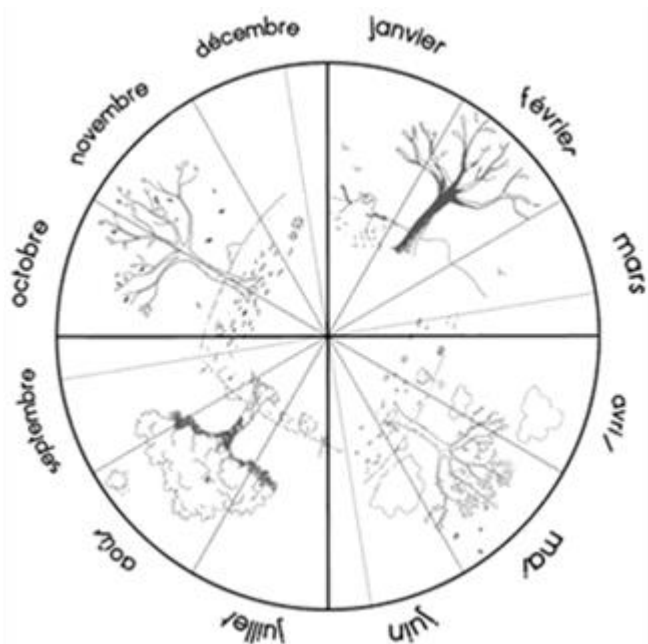

février 2023

Février 2023

lundi	mardi	mercredi	jeudi	vendredi	samedi	dimanche
		1	2 	3 	4	5
6 	7 	8	9 	10 	11	12
13	14	15	16	17	18	19
20	21	22	23	24	25	26
27 	28