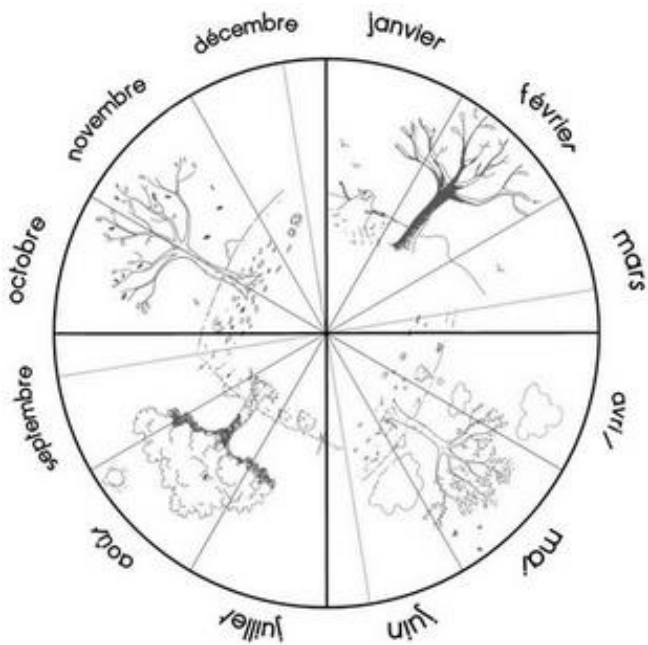

# Mon calendrier de CP

septembre 2022

lundi	mardi	mercredi	jeudi	vendredi	samedi	dimanche
			1	2	3	4
5	6	7	8	9	10	11
12	13	14	15	16	17	18
19	20	21	22	23	24	25
26	27	28	29	30		

Septembre 2022

je	1	
sa	2	
di	3	
lu	4	
ma	5	
me	6	
je	7	
ve	8	
sa	9	
di	10	
lu	11	
ma	12	
me	13	
je	14	
ve	15	
sa	16	
di	17	
lu	18	
ma	19	
me	20	
je	21	
ve	22	
sa	23	
di	24	
lu	25	
ma	26	
me	27	
je	28	
ve	29	
sa	30	

2022 – 2023

août 2022

Août 2022

lundi	mardi	mercredi	jeudi	vendredi	samedi	dimanche
1	2	3	4	5	6	7
8	9	10	11	12	13	14
15	16	17	18	19	20	21
22	23	24	25	26	27	28
29	30	31				

août 2022

lu	1	
ma	2	
me	3	
je	4	
ve	5	
sa	6	
di	7	
lu	8	
ma	9	
me	10	
je	11	
ve	12	
sa	13	
di	14	
lu	15	
ma	16	
me	17	
je	18	
ve	19	
sa	20	
di	21	
lu	22	
ma	23	
me	24	
je	25	
ve	26	
sa	27	
di	28	
lu	29	
ma	30	
me	31	

Combien de jours...

... d'école

... de soleil

... de nuages

... de pluie

... de neige

... de dents tombées

septembre 2022

.....  
.....  
.....

Le seul mois de l'année où nous ne venons pas à l'école

s'appelle le mois d'.....

Pendant cette année, ..... dents  sont tombées !