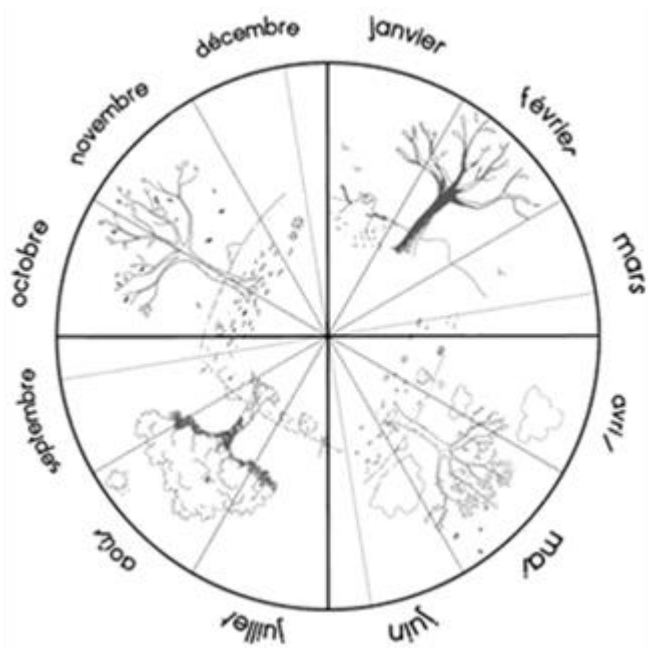

### Combien de jours...

... d'école

... de soleil

... de nuages

... de pluie

... de neige

... de dents tombées

novembre 2022

Novembre 2022

lundi	mardi	mercredi	jeudi	vendredi	samedi	dimanche
	1	2	3	4	5	6
7 	8 	9	10 	11	12	13
14 	15 	16	17 	18 	19	20
21 	22 	23	24 	25 	26	27
28 	29 	30				

novembre 2022

ma	1	
me	2	
je	3	
ve	4	
sa	5	
di	6	
lu	7	
ma	8	
me	9	
je	10	
ve	11	
sa	12	
di	13	
lu	14	
ma	15	
me	16	
je	17	
ve	18	
sa	19	
di	20	
lu	21	
ma	22	
me	23	
je	24	
ve	25	
sa	26	
di	27	
lu	28	
ma	29	
me	30	

Combien de jours...

... d'école

... de soleil

... de nuages

... de pluie

... de neige

... de dents tombées

décembre 2022

## décembre 2022

je	1	
ve	2	
sa	3	
di	4	
lu	5	
ma	6	
me	7	
je	8	
ve	9	
sa	10	
di	11	
lu	12	
ma	13	
me	14	
je	15	
ve	16	
sa	17	
di	18	
lu	19	
ma	20	
me	21	
je	22	
ve	23	
sa	24	
di	25	
lu	26	
ma	27	
me	28	
je	29	
ve	30	
sa	31	