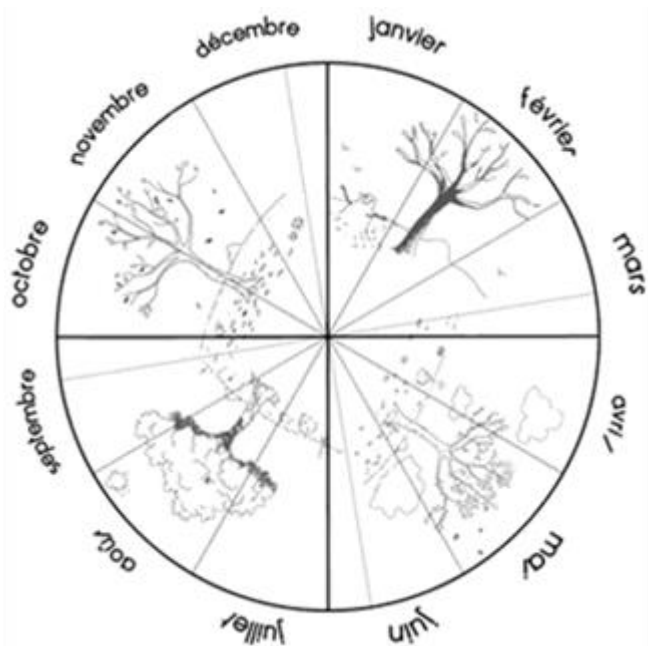

novembre 2022

Novembre 2022

lundi	mardi	mercredi	jeudi	vendredi	samedi	dimanche
	1	2	3	4	5	6
7 	8 	9	10 	11	12	13
14 	15 	16	17 	18 	19	20
21 	22 	23	24 	25 	26	27
28 	29 	30