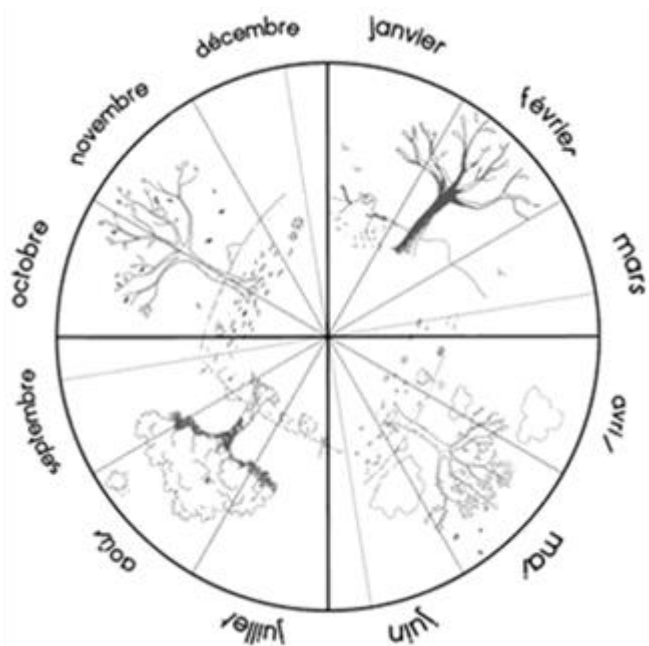

novembre 2022

Novembre 2022

lundi	mardi	mercredi	jeudi	vendredi	samedi	dimanche
	1 	2	3 	4 	5	6
7 	8 	9	10 	11	12	13
14 	15 	16	17 	18 	19	20
21 	22 	23	24 	25 	26	27
28 	29 	30