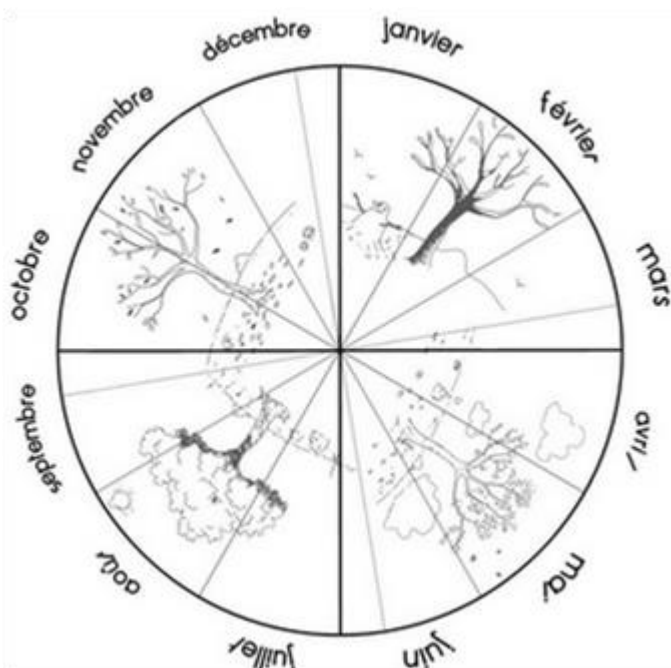

Combien de jours...

... d'école

... de soleil

... de nuages

... de pluie

... de neige

... de dents tombées

septembre 2022

Septembre 2022

lundi	mardi	mercredi	jeudi	vendredi	samedi	dimanche
			1 	2 	3	4
5 	6 	7	8 	9 	10	11
12 	13 	14	15 	16 	17	18
19 	20 	21	22 	23 	24	25
26 	27 	28	29 	30 		

Septembre 2022		
je	1	
ve	2	
sa	3	
di	4	
lu	5	
ma	6	
me	7	
je	8	
ve	9	
sa	10	
di	11	
lu	12	
ma	13	
me	14	
je	15	
ve	16	
sa	17	
di	18	
lu	19	
ma	20	
me	21	
je	22	
ve	23	
sa	24	
di	25	
lu	26	
ma	27	
me	28	
je	29	
ve	30	

Combien de jours...

... d'école

... de soleil

... de nuages

... de pluie

... de neige

... de dents tombées

octobre 2022

.....

.....

.....

Le seul mois de l'année où nous ne venons pas à l'école

s'appelle le mois d'.....

Pendant cette année, ..... dents  sont tombées !