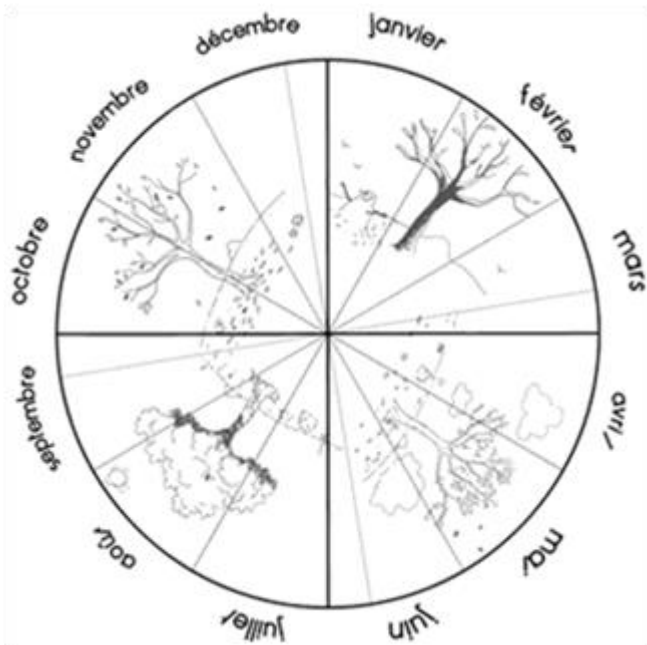

## février 2023

me	1	
je	2	
ve	3	
sa	4	
di	5	
lu	6	
ma	7	
me	8	
je	9	
ve	10	
sa	11	
di	12	
lu	13	
ma	14	
me	15	
je	16	
ve	17	
sa	18	
di	19	
lu	20	
ma	21	
me	22	
je	23	
ve	24	
sa	25	
di	26	
lu	27	
ma	28	

### Combien de jours...

... d'école

... de soleil

... de nuages

... de pluie

... de neige

... de dents tombées

mars 2023

Mars 2023

lundi	mardi	mercredi	jeudi	vendredi	samedi	dimanche
		1	2 	3 	4	5
6 	7 	8	9 	10 	11	12
13	14	15	16	17	18	19
20	21	22	23	24	25	26
27 	28 	29	30 	31 		

mars 2023

me	1	
je	2	
ve	3	
sa	4	
di	5	
lu	6	
ma	7	
me	8	
je	9	
ve	10	
sa	11	
di	12	
lu	13	
ma	14	
me	15	
je	16	
ve	17	
sa	18	
di	19	
lu	20	
ma	21	
me	22	
je	23	
ve	24	
sa	25	
di	26	
lu	27	
ma	28	
me	29	
je	30	
ve	31	

Combien de jours...

... d'école

... de soleil

... de nuages

... de pluie

... de neige

... de dents tombées

avril 2023