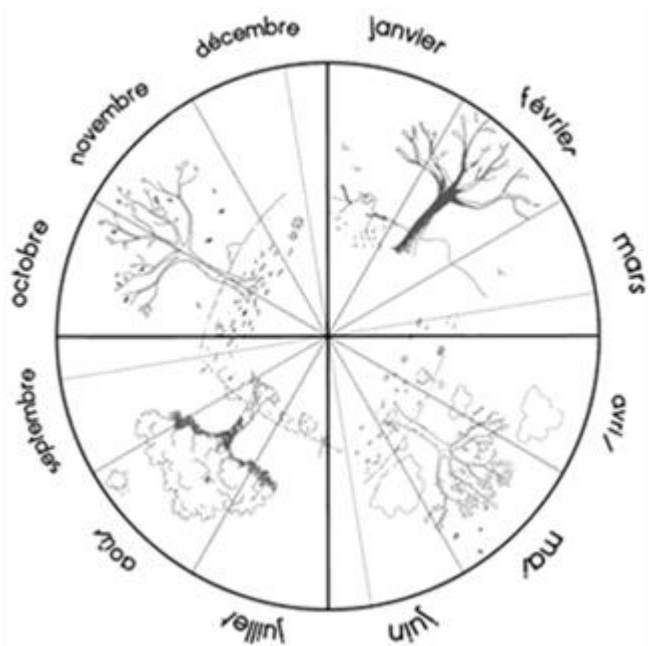

## Combien de jours...

... d'école

... de soleil

... de nuages

... de pluie

... de neige

... de dents tombées

novembre 2022

Combien de jours...

... d'école

... de soleil

... de nuages

... de pluie

... de neige

... de dents tombées

décembre 2022

Décembre 2022

lundi	mardi	mercredi	jeudi	vendredi	samedi	dimanche
			1 	2 	3	4
5 	6 	7	8 	9 	10	11
12 	13 	14	15 	16 	17	18
19	20	21	22	23	24	25
26	27	28	29	30	31	

# décembre 2022

je	1	
ve	2	
sa	3	
di	4	
lu	5	
ma	6	
me	7	
je	8	
ve	9	
sa	10	
di	11	
lu	12	
ma	13	
me	14	
je	15	
ve	16	
sa	17	
di	18	
lu	19	
ma	20	
me	21	
je	22	
ve	23	
sa	24	
di	25	
lu	26	
ma	27	
me	28	
je	29	
ve	30	
sa	31	