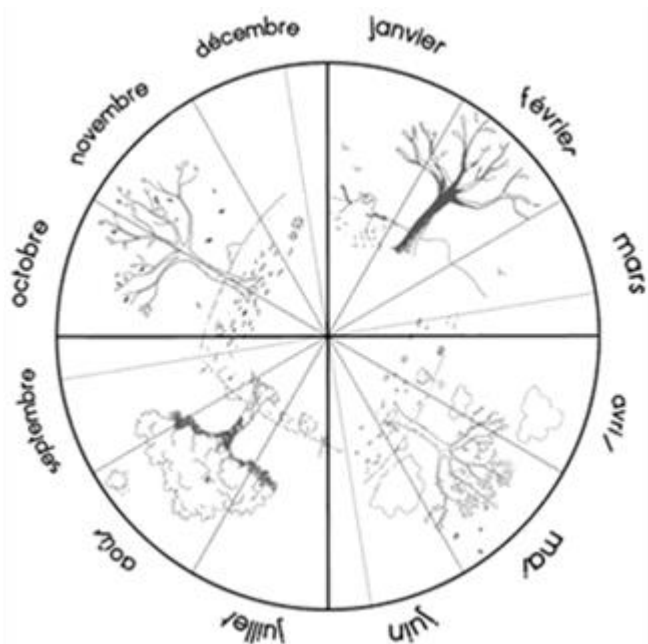

février 2023

Février 2023

lundi	mardi	mercredi	jeudi	vendredi	samedi	dimanche
		1	2 	3 	4	5
6 	7 	8	9 	10 	11	12
13 	14 	15	16 	17 	18	19
20 	21 	22	23 	24 	25	26
27 	28