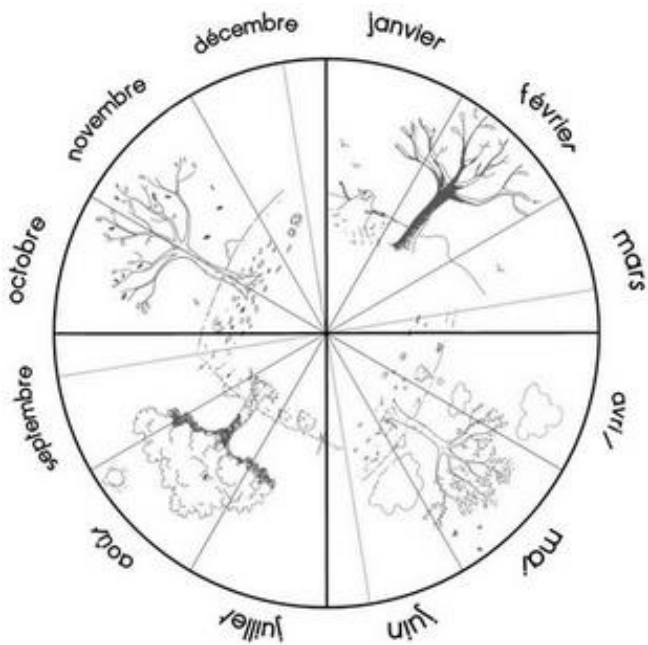

# Mon calendrier de CP

septembre 2022

lundi	mardi	mercredi	jeudi	vendredi	samedi	dimanche
			1	2	3	4
5	6	7	8	9	10	11
12	13	14	15	16	17	18
19	20	21	22	23	24	25
26	27	28	29	30		

Septembre 2022

je	1	
ve	2	
sa	3	
di	4	
lu	5	
ma	6	
me	7	
je	8	
ve	9	
sa	10	
di	11	
lu	12	
ma	13	
me	14	
je	15	
ve	16	
sa	17	
di	18	
lu	19	
ma	20	
me	21	
je	22	
ve	23	
sa	24	
di	25	
lu	26	
ma	27	
me	28	
je	29	
ve	30	

2022 – 2023

août 2022

Août 2022

lundi	mardi	mercredi	jeudi	vendredi	samedi	dimanche
1	2	3	4	5	6	7
8	9	10	11	12	13	14
15	16 	17	18 	19 	20	21
22 	23 	24	25 	26 	27	28
29 	30 	31				

août 2022

lu	1	
ma	2	
me	3	
je	4	
ve	5	
sa	6	
di	7	
lu	8	
ma	9	
me	10	
je	11	
ve	12	
sa	13	
di	14	
lu	15	
ma	16	
me	17	
je	18	
ve	19	
sa	20	
di	21	
lu	22	
ma	23	
me	24	
je	25	
ve	26	
sa	27	
di	28	
lu	29	
ma	30	
me	31	

Combien de jours...

... d'école

... de soleil

... de nuages

... de pluie

... de neige

... de dents tombées

septembre 2022

.....

.....

.....

Le seul mois de l'année où nous ne venons pas à l'école

s'appelle le mois d'.....

Pendant cette année, ..... dents  sont tombées !