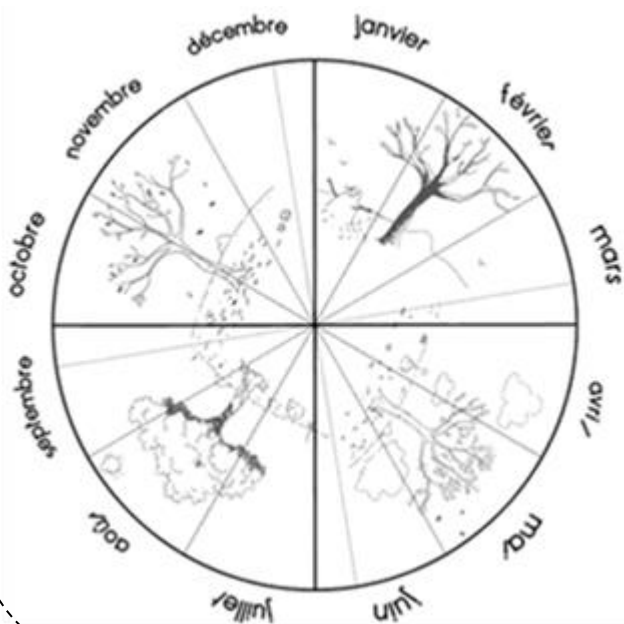

janvier 2023

Janvier 2023

lundi	mardi	mercredi	jeudi	vendredi	samedi	dimanche
						1
2	3	4	5	6	7	8
9	10	11	12	13	14	15
16	17	18	19	20	21	22
23 	24 	25	26 	27 	28	29
30 	31