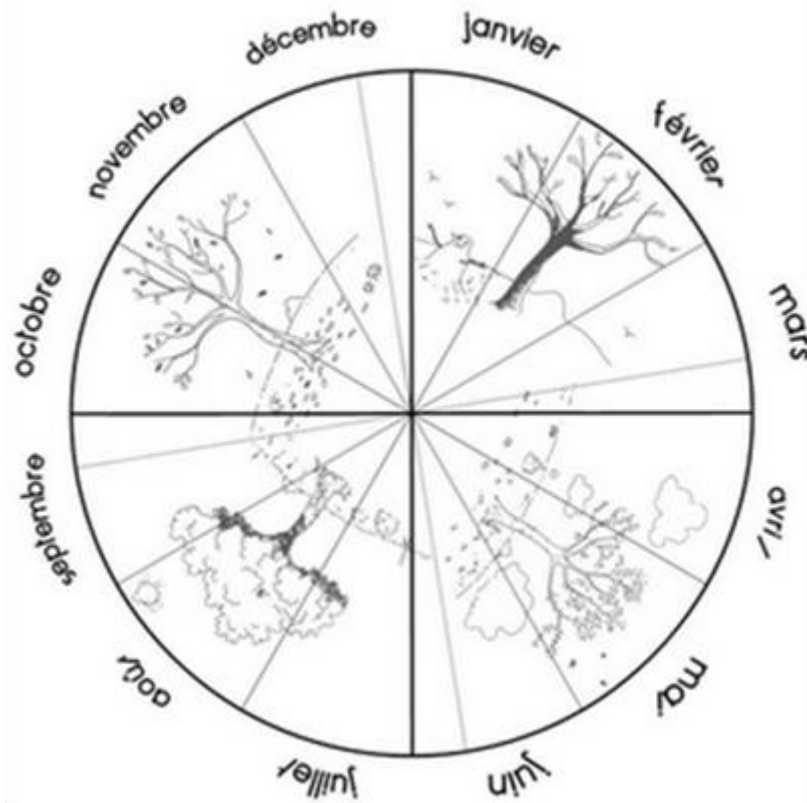

Prénom :

Mon calendrier de CP

septembre 2022

| lundi | mardi | mercredi | jeudi | vendredi | samedi | dimanche |
|-------|-------|----------|-------|----------|--------|----------|
| | | | 1 | 2 | 3 | 4 |
| 5 | 6 | 7 | 8 | 9 | 10 | 11 |
| 12 | 13 | 14 | 15 | 16 | 17 | 18 |
| 19 | 20 | 21 | 22 | 23 | 24 | 25 |
| 26 | 27 | 28 | 29 | 30 | | |

Septembre 2022

| je | 1 | |
|----|----|--|
| sa | 2 | |
| di | 3 | |
| lu | 4 | |
| ma | 5 | |
| me | 6 | |
| je | 7 | |
| ve | 8 | |
| sa | 9 | |
| di | 10 | |
| lu | 11 | |
| ma | 12 | |
| me | 13 | |
| je | 14 | |
| ve | 15 | |
| sa | 16 | |
| di | 17 | |
| lu | 18 | |
| ma | 19 | |
| me | 20 | |
| je | 21 | |
| ve | 22 | |
| sa | 23 | |
| di | 24 | |
| lu | 25 | |
| ma | 26 | |
| me | 27 | |
| je | 28 | |
| ve | 29 | |
| sa | 30 | |