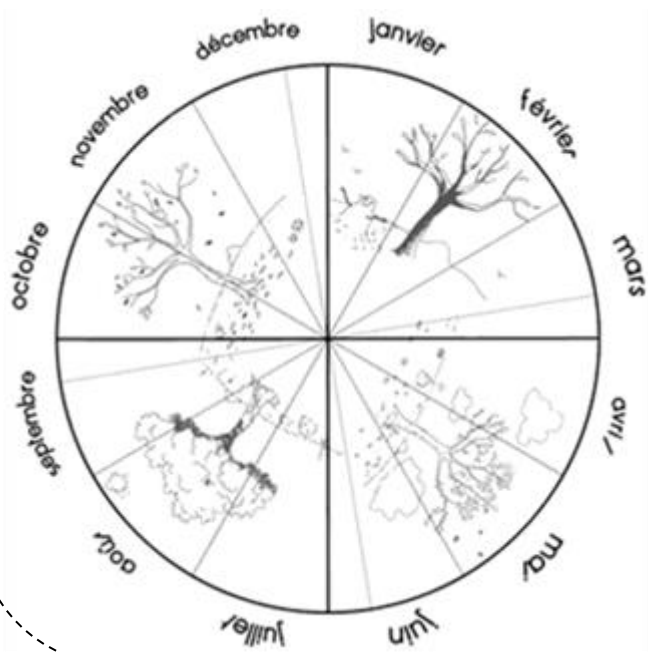

Combien de jours...

... d'école

... de soleil

... de nuages

... de pluie

... de neige

... de dents tombées

octobre 2022

Octobre 2022

| lundi | mardi | mercredi | jeudi | vendredi | samedi | dimanche |
|---|---|----------|---|--|--------|----------|
| | | | | | 1 | 2 |
| 3  | 4  | 5 | 6  | 7  | 8 | 9 |
| 10  | 11  | 12 | 13  | 14  | 15 | 16 |
| 17  | 18  | 19 | 20  | 21  | 22 | 23 |
| 24 | 25 | 26 | 27 | 28 | 29 | 30 |
| 31 | | | | | | |