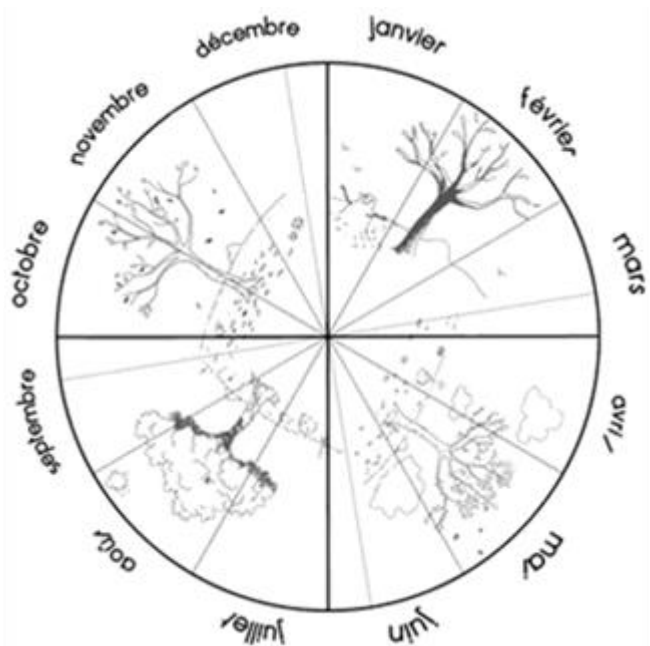

Combien de jours...

... d'école

... de soleil

... de nuages

... de pluie

... de neige

... de dents tombées

octobre 2022

Combien de jours...

... d'école

... de soleil

... de nuages

... de pluie

... de neige

... de dents tombées

novembre 2022

Novembre 2022

| lundi | mardi | mercredi | jeudi | vendredi | samedi | dimanche |
|---|---|----------|--|---|--------|----------|
| | 1 | 2 | 3 | 4 | 5 | 6 |
| 7  | 8  | 9 | 10  | 11 | 12 | 13 |
| 14  | 15  | 16 | 17  | 18  | 19 | 20 |
| 21  | 22  | 23 | 24  | 25  | 26 | 27 |
| 28  | 29  | 30 | | | | |

Combien de jours...

... d'école

... de soleil

... de nuages

... de pluie

... de neige

... de dents tombées

décembre 2022