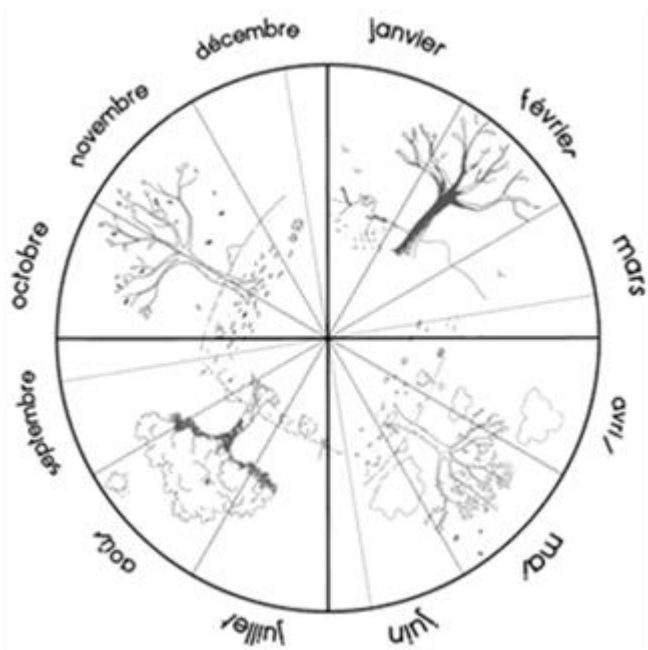

Combien de jours...

... d'école

... de soleil

... de nuages

... de pluie

... de neige

... de dents tombées

novembre 2022

Combien de jours...

... d'école

... de soleil

... de nuages

... de pluie

... de neige

... de dents tombées

décembre 2022

Décembre 2022

| lundi | mardi | mercredi | jeudi | vendredi | samedi | dimanche |
|---|---|----------|---|--|--------|----------|
| | | | 1  | 2  | 3 | 4 |
| 5  | 6  | 7 | 8  | 9  | 10 | 11 |
| 12  | 13  | 14 | 15  | 16  | 17 | 18 |
| 19 | 20 | 21 | 22 | 23 | 24 | 25 |
| 26 | 27 | 28 | 29 | 30 | 31 | |