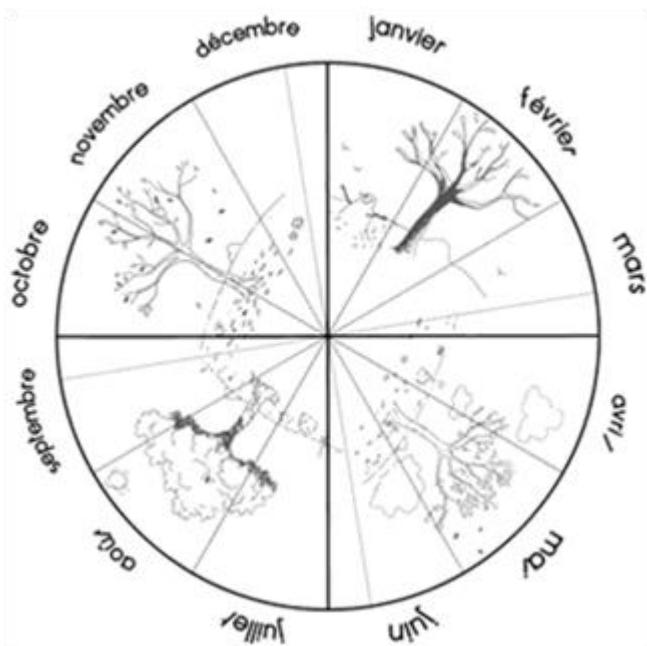

## février 2023

me	1	
je	2	
ve	3	
sa	4	
di	5	
lu	6	
ma	7	
me	8	
je	9	
ve	10	
sa	11	
di	12	
lu	13	
ma	14	
me	15	
je	16	
ve	17	
sa	18	
di	19	
lu	20	
ma	21	
me	22	
je	23	
ve	24	
sa	25	
di	26	
lu	27	
ma	28	

### Combien de jours...

... d'école

... de soleil

... de nuages

... de pluie

... de neige

... de dents tombées

mars 2023

Mars 2023

lundi	mardi	mercredi	jeudi	vendredi	samedi	dimanche
		1	2 	3 	4	5
6 	7 	8	9 	10 	11	12
13 	14 	15	16 	17 	18	19
20 	21 	22	23 	24 	25	26
27 	28 	29	30 	31 		

mars 2023

me	1	
je	2	
ve	3	
sa	4	
di	5	
lu	6	
ma	7	
me	8	
je	9	
ve	10	
sa	11	
di	12	
lu	13	
ma	14	
me	15	
je	16	
ve	17	
sa	18	
di	19	
lu	20	
ma	21	
me	22	
je	23	
ve	24	
sa	25	
di	26	
lu	27	
ma	28	
me	29	
je	30	
ve	31	

Combien de jours...

... d'école

... de soleil

... de nuages

... de pluie

... de neige

... de dents tombées

avril 2023