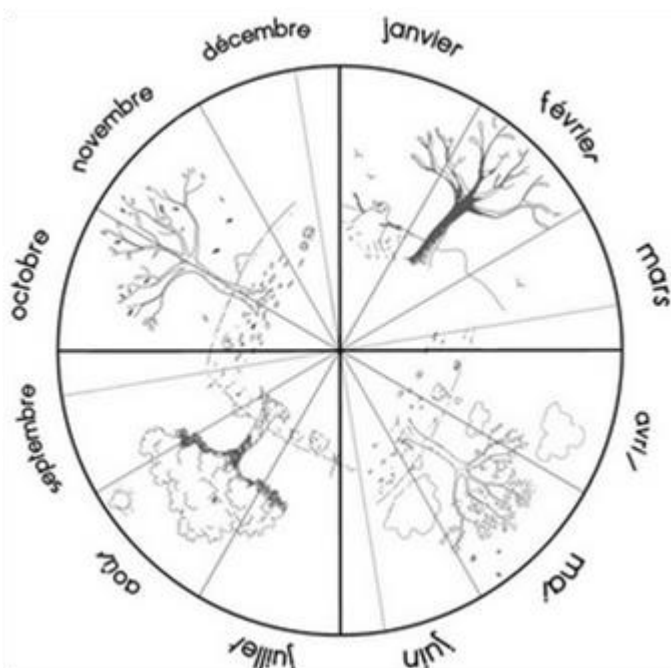

# Mon calendrier de CP

septembre 2022

lundi	mardi	mercredi	jeudi	vendredi	samedi	dimanche
			1	2	3	4
5	6	7	8	9	10	11
12	13	14	15	16	17	18
19	20	21	22	23	24	25
26	27	28	29	30		

Septembre 2022

je	1	
sa	2	
di	3	
lu	4	
ma	5	
me	6	
je	7	
ve	8	
sa	9	
di	10	
lu	11	
ma	12	
me	13	
je	14	
ve	15	
sa	16	
di	17	
lu	18	
ma	19	
me	20	
je	21	
ve	22	
sa	23	
di	24	
lu	25	
ma	26	
me	27	
je	28	
ve	29	
sa	30	

2022 – 2023

septembre 2022

Septembre 2022

lundi	mardi	mercredi	jeudi	vendredi	samedi	dimanche
			1 	2 	3	4
5 	6 	7	8 	9 	10	11
12 	13 	14	15 	16 	17	18
19 	20 	21	22 	23 	24	25
26 	27 	28	29 	30 		

Septembre 2022		
je	1	
ve	2	
sa	3	
di	4	
lu	5	
ma	6	
me	7	
je	8	
ve	9	
sa	10	
di	11	
lu	12	
ma	13	
me	14	
je	15	
ve	16	
sa	17	
di	18	
lu	19	
ma	20	
me	21	
je	22	
ve	23	
sa	24	
di	25	
lu	26	
ma	27	
me	28	
je	29	
ve	30	

### Combien de jours...

... d'école

... de soleil

... de nuages

... de pluie

... de neige

... de dents tombées

octobre 2022

.....  
.....  
.....

Le seul mois de l'année où nous ne venons pas à l'école

s'appelle le mois d'.....

Pendant cette année, ..... dents  sont tombées !