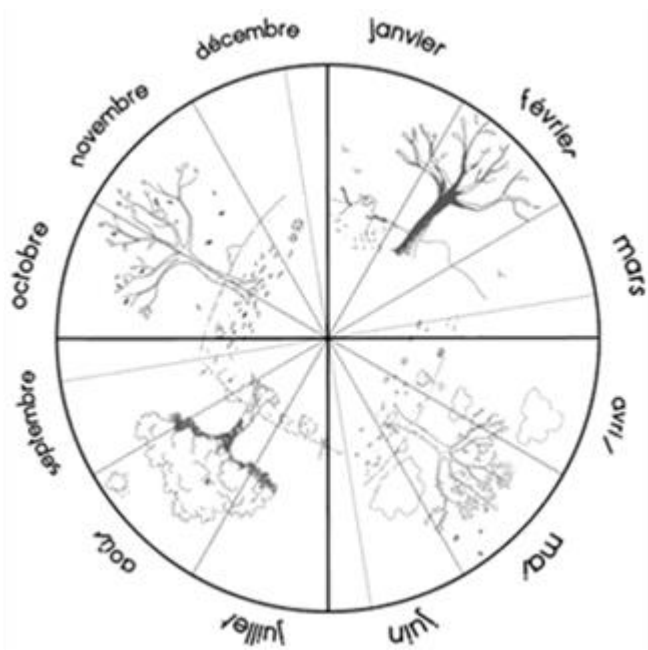

### Combien de jours...

... d'école

... de soleil

... de nuages

... de pluie

... de neige

... de dents tombées

novembre 2022

Novembre 2022

lundi	mardi	mercredi	jeudi	vendredi	samedi	dimanche
	1	2	3	4	5	6
7 	8 	9	10 	11	12	13
14 	15 	16	17 	18 	19	20
21 	22 	23	24 	25 	26	27
28 	29 	30				

novembre 2022

ma	1	
me	2	
je	3	
ve	4	
sa	5	
di	6	
lu	7	
ma	8	
me	9	
je	10	
ve	11	
sa	12	
di	13	
lu	14	
ma	15	
me	16	
je	17	
ve	18	
sa	19	
di	20	
lu	21	
ma	22	
me	23	
je	24	
ve	25	
sa	26	
di	27	
lu	28	
ma	29	
me	30	

Combien de jours...

... d'école

... de soleil

... de nuages

... de pluie

... de neige

... de dents tombées

décembre 2022

## décembre 2022

je	1	
ve	2	
sa	3	
di	4	
lu	5	
ma	6	
me	7	
je	8	
ve	9	
sa	10	
di	11	
lu	12	
ma	13	
me	14	
je	15	
ve	16	
sa	17	
di	18	
lu	19	
ma	20	
me	21	
je	22	
ve	23	
sa	24	
di	25	
lu	26	
ma	27	
me	28	
je	29	
ve	30	
sa	31	