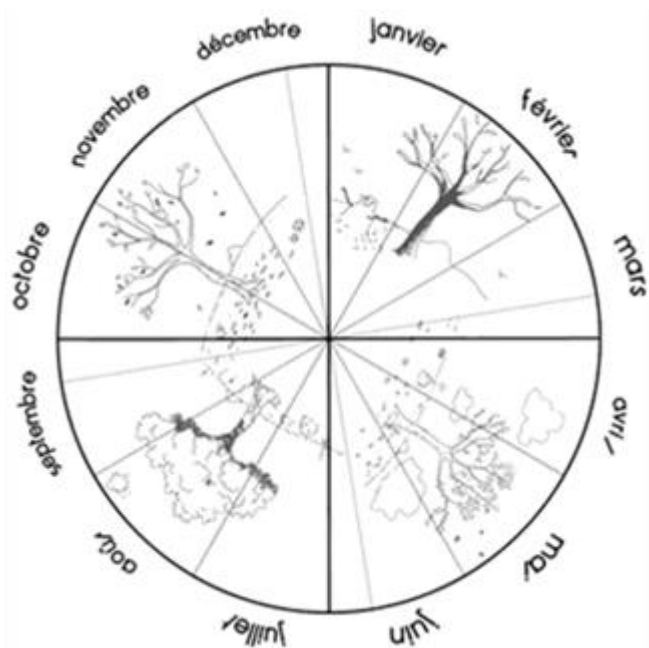

### Combien de jours...

... d'école

... de soleil

... de nuages

... de pluie

... de neige

... de dents tombées

mars 2023

Combien de jours...

... d'école

... de soleil

... de nuages

... de pluie

... de neige

... de dents tombées

avril 2023

Avril 2023

lundi	mardi	mercredi	jeudi	vendredi	samedi	dimanche
					1	2
3 	4 	5	6 	7 	8	9
10	11 	12	13 	14 	15	16
17	18	19	20	21	22	23
24	25	26	27	28	29	30

avril 2023

sa	1	
di	2	
lu	3	
ma	4	
me	5	
je	6	
ve	7	
sa	8	
di	9	
lu	10	
ma	11	
me	12	
je	13	
ve	14	
sa	15	
di	16	
lu	17	
ma	18	
me	19	
je	20	
ve	21	
sa	22	
di	23	
lu	24	
ma	25	
me	26	
je	27	
ve	28	
sa	29	
di	30	

Combien de jours...

... d'école

... de soleil

... de nuages

... de pluie

... de neige

... de dents tombées

mai 2023