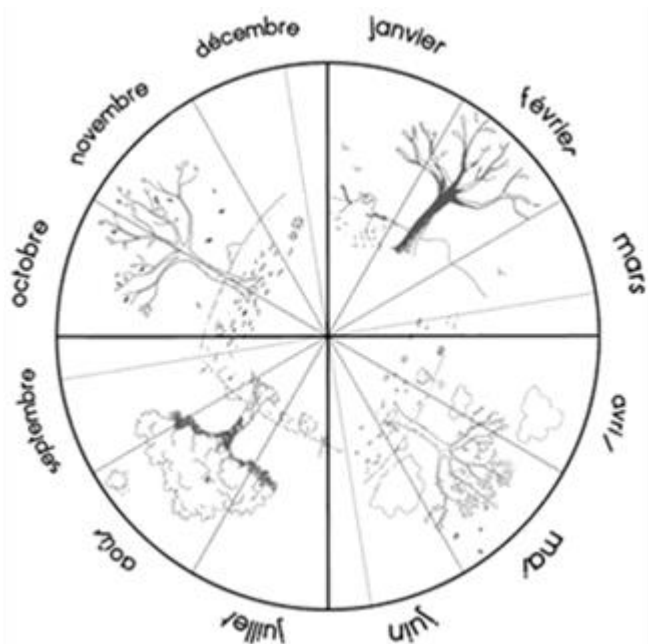

## Combien de jours...

... d'école

... de soleil

... de nuages

... de pluie

... de neige

... de dents tombées

janvier 2023

Janvier 2023

lundi	mardi	mercredi	jeudi	vendredi	samedi	dimanche
						1
2	3 	4	5 	6 	7	8
9 	10 	11	12 	13 	14	15
16 	17 	18	19 	20 	21	22
23 	24 	25	26 	27 	28	29
30 	31 					

janvier 2023

di	1	
lu	2	
ma	3	
me	4	
je	5	
ve	6	
sa	7	
di	8	
lu	9	
ma	10	
me	11	
je	12	
ve	13	
sa	14	
di	15	
lu	16	
ma	17	
me	18	
je	19	
ve	20	
sa	21	
di	22	
lu	23	
ma	24	
me	25	
je	26	
ve	27	
sa	28	
di	29	
lu	30	
ma	31	

Combien de jours...

... d'école

... de soleil

... de nuages

... de pluie

... de neige

... de dents tombées

février 2023

Février 2023

lundi	mardi	mercredi	jeudi	vendredi	samedi	dimanche
		1	2 	3 	4	5
6 	7 	8	9 	10 	11	12
13	14	15	16	17	18	19
20	21	22	23	24	25	26
27 	28 					