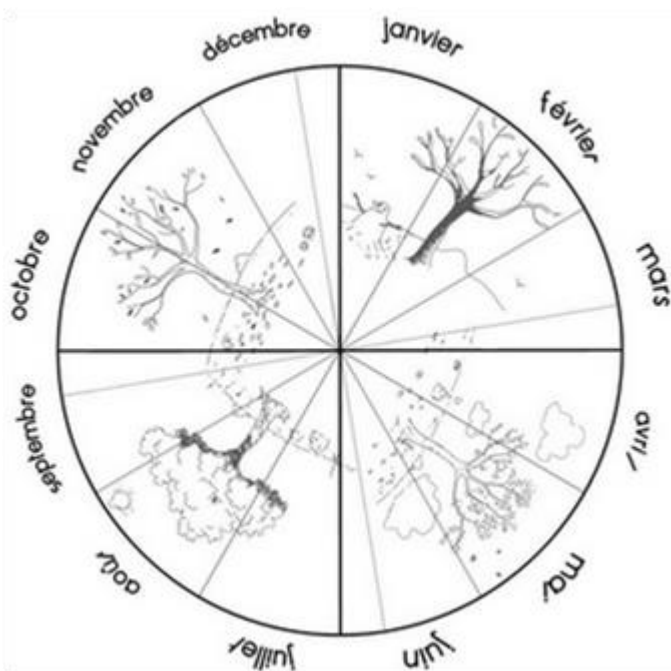

# Mon calendrier de CP

septembre 2022

lundi	mardi	mercredi	jeudi	vendredi	samedi	dimanche
			1	2	3	4
5	6	7	8	9	10	11
12	13	14	15	16	17	18
19	20	21	22	23	24	25
26	27	28	29	30		

Septembre 2022

je	1	
ve	2	
sa	3	
di	4	
lu	5	
ma	6	
me	7	
je	8	
ve	9	
sa	10	
di	11	
lu	12	
ma	13	
me	14	
je	15	
ve	16	
sa	17	
di	18	
lu	19	
ma	20	
me	21	
je	22	
ve	23	
sa	24	
di	25	
lu	26	
ma	27	
me	28	
je	29	
ve	30	

2022 – 2023

septembre 2022

Septembre 2022

lundi	mardi	mercredi	jeudi	vendredi	samedi	dimanche
			1 	2 	3	4
5 	6 	7	8 	9 	10	11
12 	13 	14	15 	16 	17	18
19 	20 	21	22 	23 	24	25
26 	27 	28	29 	30 		

Septembre 2022		
je	1	
ve	2	
sa	3	
di	4	
lu	5	
ma	6	
me	7	
je	8	
ve	9	
sa	10	
di	11	
lu	12	
ma	13	
me	14	
je	15	
ve	16	
sa	17	
di	18	
lu	19	
ma	20	
me	21	
je	22	
ve	23	
sa	24	
di	25	
lu	26	
ma	27	
me	28	
je	29	
ve	30	

Combien de jours...

... d'école

... de soleil

... de nuages

... de pluie

... de neige

... de dents tombées

octobre 2022

.....

.....

.....

Le seul mois de l'année où nous ne venons pas à l'école

s'appelle le mois d'.....

Pendant cette année, ..... dents  sont tombées !