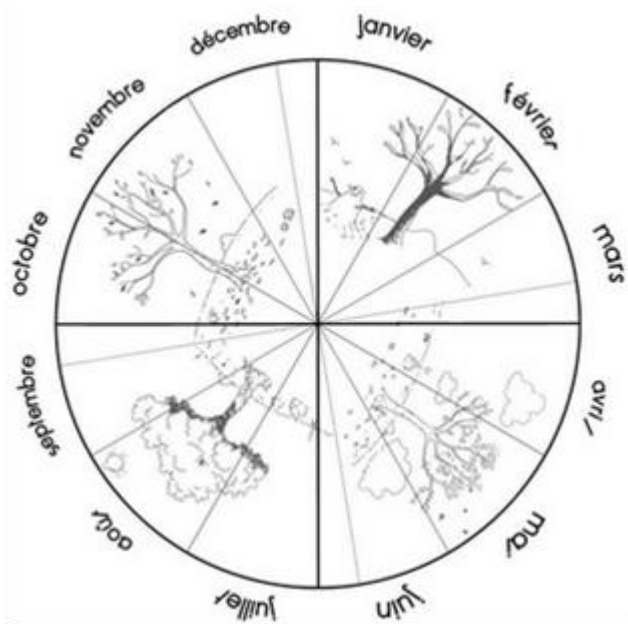

Combien de jours...

... d'école

... de soleil

... de nuages

... de pluie

... de neige

... de dents tombées

mai 2023

Combien de jours...

... d'école

... de soleil

... de nuages

... de pluie

... de neige

... de dents tombées

juin 2023

juin 2023

lundi	mardi	mercredi	jeudi	vendredi	samedi	dimanche
			1 	2 	3	4
5 	6 	7	8 	9 	10	11
12 	13 	14	15 	16 	17	18
19 	20 	21	22 	23 	24	25
26 	27 	28	29 	30 		

juin 2023

je	1	
ve	2	
sa	3	
di	4	
lu	5	
ma	6	
me	7	
je	8	
ve	9	
sa	10	
di	11	
lu	12	
ma	13	
me	14	
je	15	
ve	16	
sa	17	
di	18	
lu	19	
ma	20	
me	21	
je	22	
ve	23	
sa	24	
di	25	
lu	26	
ma	27	
me	28	
je	29	
ve	30	

Combien de jours...

... d'école

... de soleil

... de nuages

... de pluie

... de neige

... de dents tombées

juillet 2023