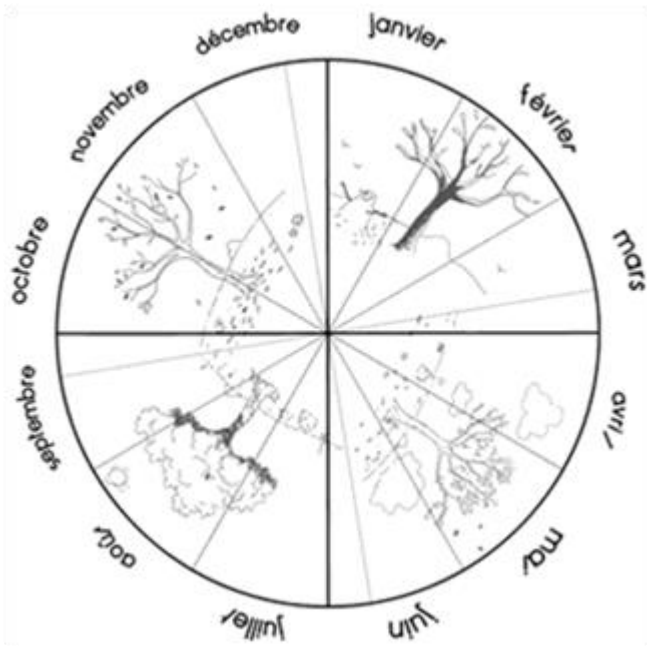

## février 2023

me	1	
je	2	
ve	3	
sa	4	
di	5	
lu	6	
ma	7	
me	8	
je	9	
ve	10	
sa	11	
di	12	
lu	13	
ma	14	
me	15	
je	16	
ve	17	
sa	18	
di	19	
lu	20	
ma	21	
me	22	
je	23	
ve	24	
sa	25	
di	26	
lu	27	
ma	28	

### Combien de jours...

... d'école

... de soleil

... de nuages

... de pluie

... de neige

... de dents tombées

mars 2023

Mars 2023

lundi	mardi	mercredi	jeudi	vendredi	samedi	dimanche
		1	2	3	4	5
6 	7 	8	9 	10 	11	12
13 	14 	15	16 	17 	18	19
20 	21 	22	23 	24 	25	26
27 	28 	29	30 	31 		

mars 2023

me	1	
je	2	
ve	3	
sa	4	
di	5	
lu	6	
ma	7	
me	8	
je	9	
ve	10	
sa	11	
di	12	
lu	13	
ma	14	
me	15	
je	16	
ve	17	
sa	18	
di	19	
lu	20	
ma	21	
me	22	
je	23	
ve	24	
sa	25	
di	26	
lu	27	
ma	28	
me	29	
je	30	
ve	31	

Combien de jours...

... d'école

... de soleil

... de nuages

... de pluie

... de neige

... de dents tombées

avril 2023