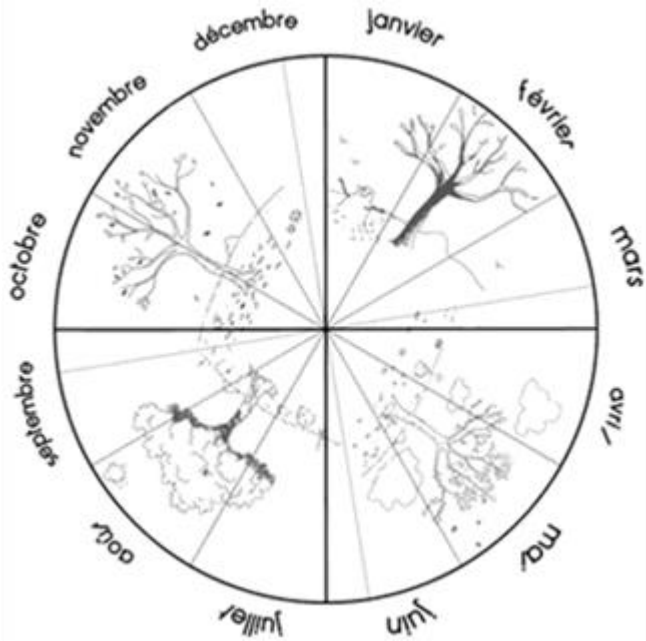

mai 2023

Mai 2023

lundi	mardi	mercredi	jeudi	vendredi	samedi	dimanche
1	2	3	4	5	6	7
8	9 	10	11 	12 	13	14
15 	16 	17	18	19	20	21
22 	23 	24	25 	26 	27	28
29	30 	31