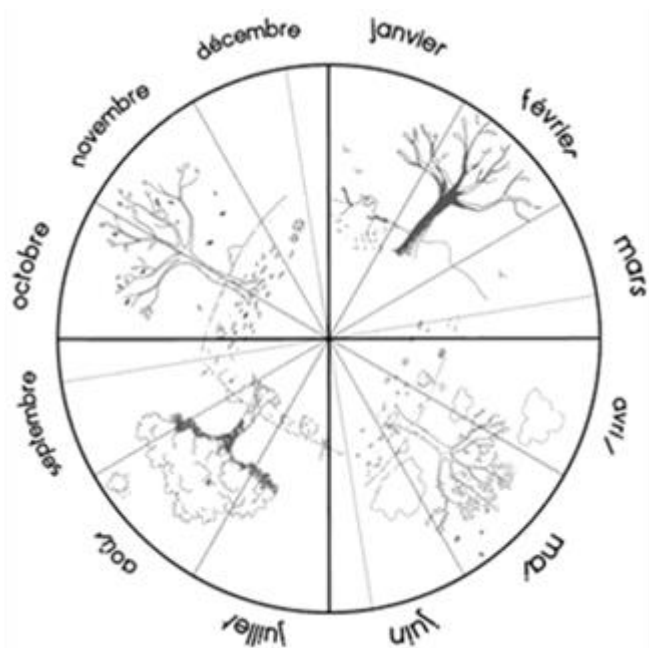

### Combien de jours...

... d'école

... de soleil

... de nuages

... de pluie

... de neige

... de dents tombées

mars 2023

Combien de jours...

... d'école

... de soleil

... de nuages

... de pluie

... de neige

... de dents tombées

avril 2023

Avril 2023

lundi	mardi	mercredi	jeudi	vendredi	samedi	dimanche
					1	2
3 	4 	5	6 	7 	8	9
10	11 	12	13 	14 	15	16
17 	18 	19	20 	21 	22	23
24	25	26	27	28	29	30

avril 2023

sa	1	
di	2	
lu	3	
ma	4	
me	5	
je	6	
ve	7	
sa	8	
di	9	
lu	10	
ma	11	
me	12	
je	13	
ve	14	
sa	15	
di	16	
lu	17	
ma	18	
me	19	
je	20	
ve	21	
sa	22	
di	23	
lu	24	
ma	25	
me	26	
je	27	
ve	28	
sa	29	
di	30	

Combien de jours...

... d'école

... de soleil

... de nuages

... de pluie

... de neige

... de dents tombées

mai 2023