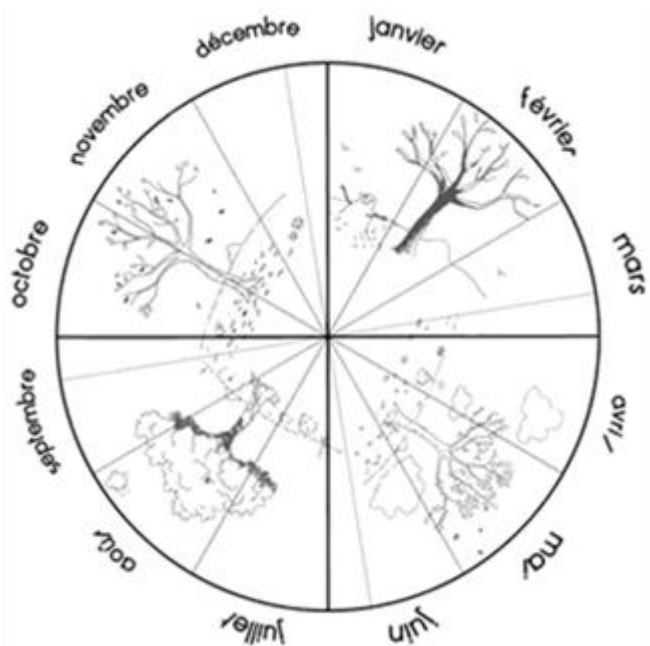

novembre 2022

Novembre 2022

lundi	mardi	mercredi	jeudi	vendredi	samedi	dimanche
	1	2	3	4	5	6
7 	8 	9	10 	11	12	13
14 	15 	16	17 	18 	19	20
21 	22 	23	24 	25 	26	27
28 	29 	30