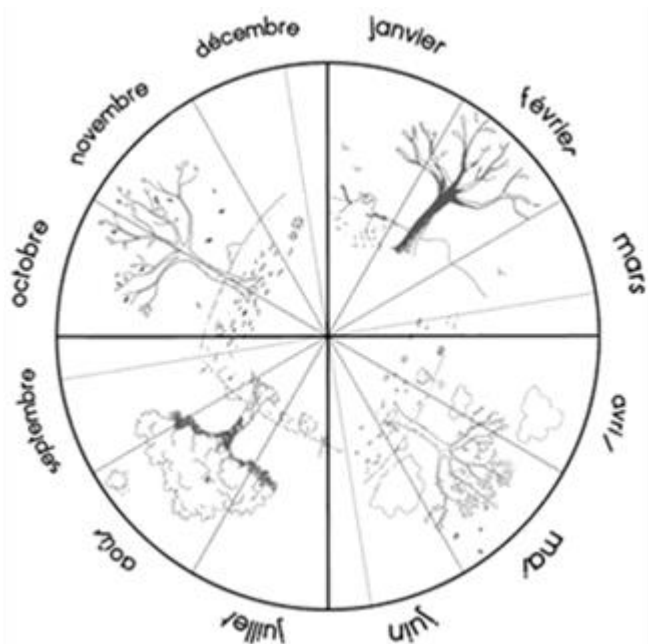

## Combien de jours...

... d'école

... de soleil

... de nuages

... de pluie

... de neige

... de dents tombées

janvier 2023

Janvier 2023

lundi	mardi	mercredi	jeudi	vendredi	samedi	dimanche
						1
2	3 	4	5 	6 	7	8
9 	10 	11	12 	13 	14	15
16 	17 	18	19 	20 	21	22
23 	24 	25	26 	27 	28	29
30 	31 					

janvier 2023

di	1	
lu	2	
ma	3	
me	4	
je	5	
ve	6	
sa	7	
di	8	
lu	9	
ma	10	
me	11	
je	12	
ve	13	
sa	14	
di	15	
lu	16	
ma	17	
me	18	
je	19	
ve	20	
sa	21	
di	22	
lu	23	
ma	24	
me	25	
je	26	
ve	27	
sa	28	
di	29	
lu	30	
ma	31	

Combien de jours...

... d'école

... de soleil

... de nuages

... de pluie

... de neige

... de dents tombées

février 2023

Février 2023

lundi	mardi	mercredi	jeudi	vendredi	samedi	dimanche
		1	2 	3 	4	5
6 	7 	8	9 	10 	11	12
13 	14 	15	16 	17 	18	19
20	21	22	23	24	25	26
27	28					