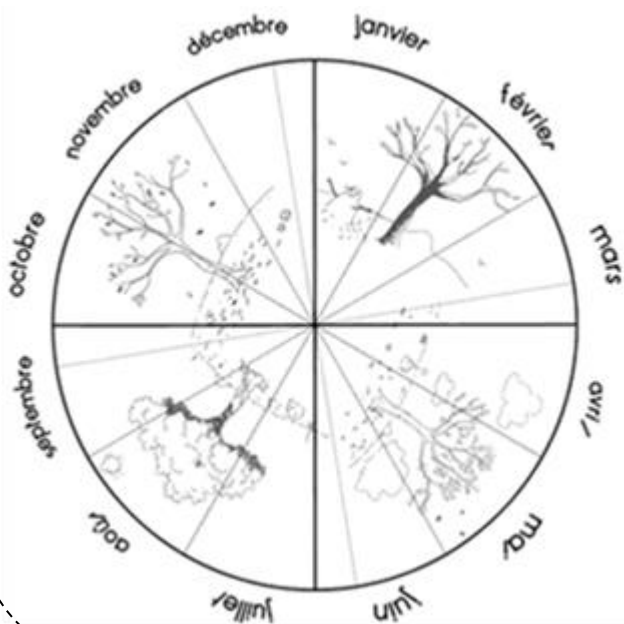

janvier 2023

Janvier 2023

lundi	mardi	mercredi	jeudi	vendredi	samedi	dimanche
						1
2	3 	4	5 	6 	7	8
9 	10 	11	12 	13 	14	15
16 	17 	18	19 	20 	21	22
23 	24 	25	26 	27 	28	29
30 	31