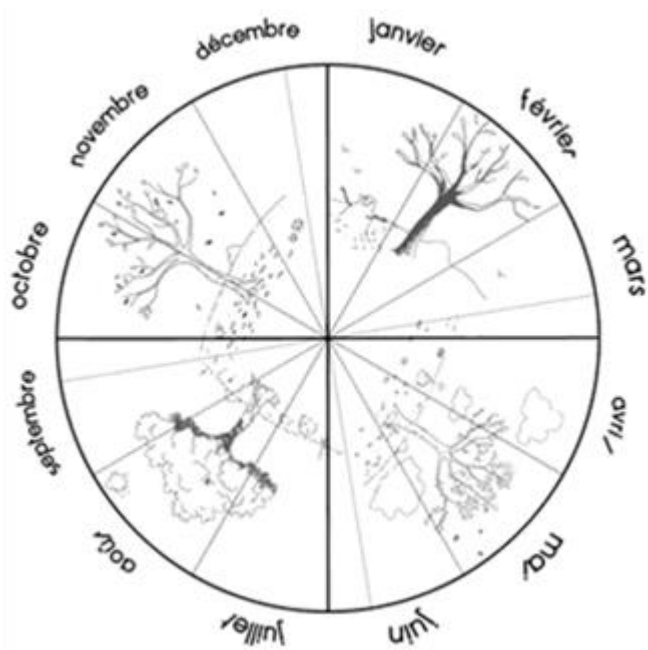

## Combien de jours...

... d'école

... de soleil

... de nuages

... de pluie

... de neige

... de dents tombées

novembre 2022

Novembre 2022

lundi	mardi	mercredi	jeudi	vendredi	samedi	dimanche
	1	2	3	4	5	6
7 	8 	9	10 	11	12	13
14 	15 	16	17 	18 	19	20
21 	22 	23	24 	25 	26	27
28 	29 	30				

novembre 2022

ma	1	
me	2	
je	3	
ve	4	
sa	5	
di	6	
lu	7	
ma	8	
me	9	
je	10	
ve	11	
sa	12	
di	13	
lu	14	
ma	15	
me	16	
je	17	
ve	18	
sa	19	
di	20	
lu	21	
ma	22	
me	23	
je	24	
ve	25	
sa	26	
di	27	
lu	28	
ma	29	
me	30	

Combien de jours...

... d'école

... de soleil

... de nuages

... de pluie

... de neige

... de dents tombées

décembre 2022

## décembre 2022

je	1	
ve	2	
sa	3	
di	4	
lu	5	
ma	6	
me	7	
je	8	
ve	9	
sa	10	
di	11	
lu	12	
ma	13	
me	14	
je	15	
ve	16	
sa	17	
di	18	
lu	19	
ma	20	
me	21	
je	22	
ve	23	
sa	24	
di	25	
lu	26	
ma	27	
me	28	
je	29	
ve	30	
sa	31	