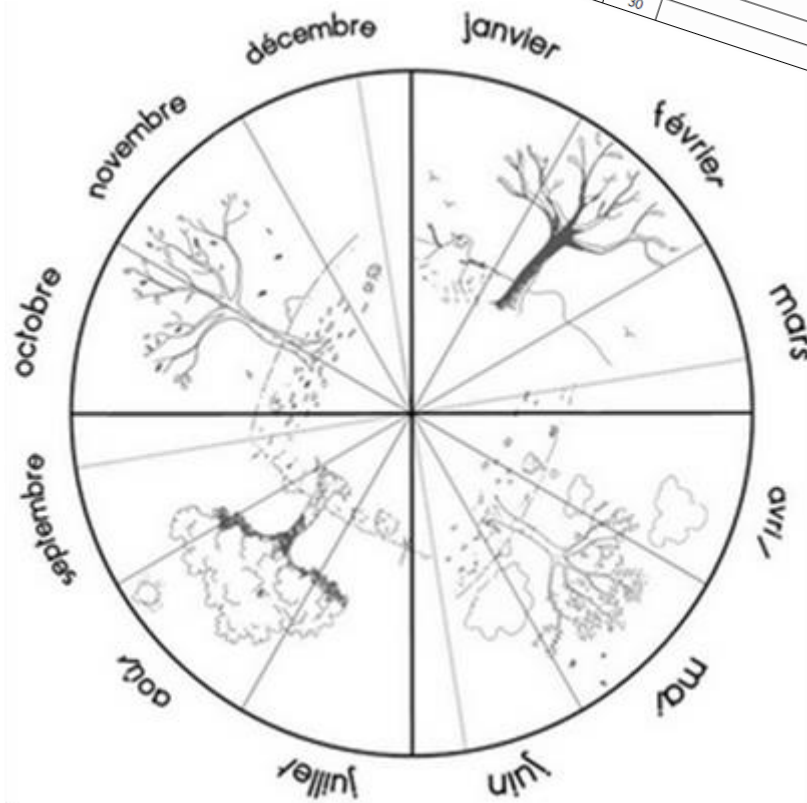

# Mon calendrier de CE1

septembre 2023      Septembre 2023

lundi	mardi	mercredi	jeudi	vendredi	samedi	dimanche
				1	2	3
						10
4	5	6	7	8	9	16
11	12	13	14	15	16	17
18	19	20	21	22	23	24
25	26	27	28	29	30	

Septembre 2023

ve	1	
sa	2	
di	3	
lu	4	
ma	5	
me	6	
je	7	
ve	8	
sa	9	
di	10	
lu	11	
ma	12	
me	13	
je	14	
ve	15	
sa	16	
di	17	
lu	18	
ma	19	
me	20	
je	21	
ve	22	
sa	23	
di	24	
lu	25	
ma	26	
me	27	
je	28	
ve	29	
sa	30	