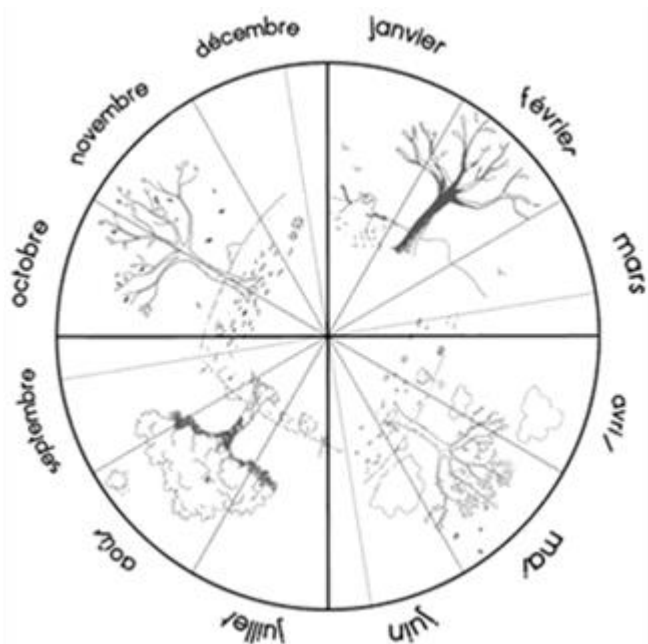

## Combien de jours...

... d'école

... de soleil

... de nuages

... de pluie

... de neige

... de dents tombées

janvier 2024

Janvier 2024

lundi	mardi	mercredi	jeudi	vendredi	samedi	dimanche
1	2	3	4	5	6	7
8 	9 	10 	11 	12 	13	14
15 	16 	17 	18 	19 	20	21
22 	23 	24 	25 	26 	27	28
29 	30 	31 				

janvier 2024

lu	1	
ma	2	
me	3	
je	4	
ve	5	
sa	6	
di	7	
lu	8	
ma	9	
me	10	
je	11	
ve	12	
sa	13	
di	14	
lu	15	
ma	16	
me	17	
je	18	
ve	19	
sa	20	
di	21	
lu	22	
ma	23	
me	24	
je	25	
ve	26	
sa	27	
di	28	
lu	29	
ma	30	
me	31	

Combien de jours...

... d'école

... de soleil

... de nuages

... de pluie

... de neige

... de dents tombées

février 2024

Février 2024

lundi	mardi	mercredi	jeudi	vendredi	samedi	dimanche
			1 	2 	3	4
5 	6 	7 	8 	9 	10	11
12 	13 	14 	15 	16 	17	18
19 	20 	21 	22 	23 	24	25
26	27	28	29			