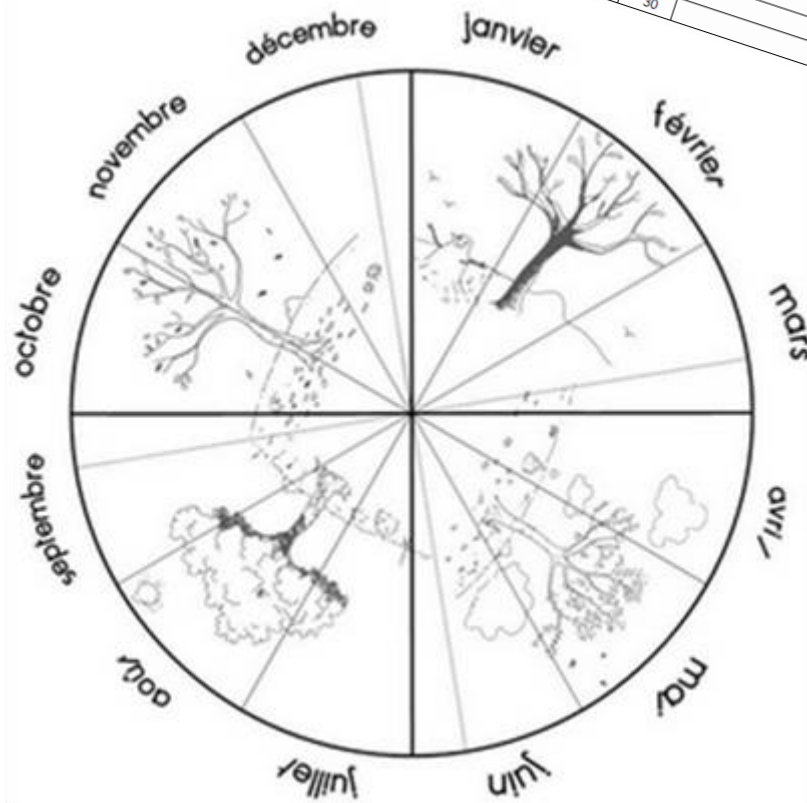

Prénom : .....

Mon calendrier de CP

septembre 2023   Septembre 2023

lundi	mardi	mercredi	jeudi	vendredi	samedi	dimanche
				1	2	3
						10
4	5	6	7	8	9	16
11	12	13	14	15	16	17
18	19	20	21	22	23	24
25	26	27	28	29	30	

Septembre 2023

ve	1	
sa	2	
di	3	
lu	4	
ma	5	
me	6	
je	7	
ve	8	
sa	9	
di	10	
lu	11	
ma	12	
me	13	
je	14	
ve	15	
sa	16	
di	17	
lu	18	
ma	19	
me	20	
je	21	
ve	22	
sa	23	
di	24	
lu	25	
ma	26	
me	27	
je	28	
ve	29	
sa	30	

2023 – 2024