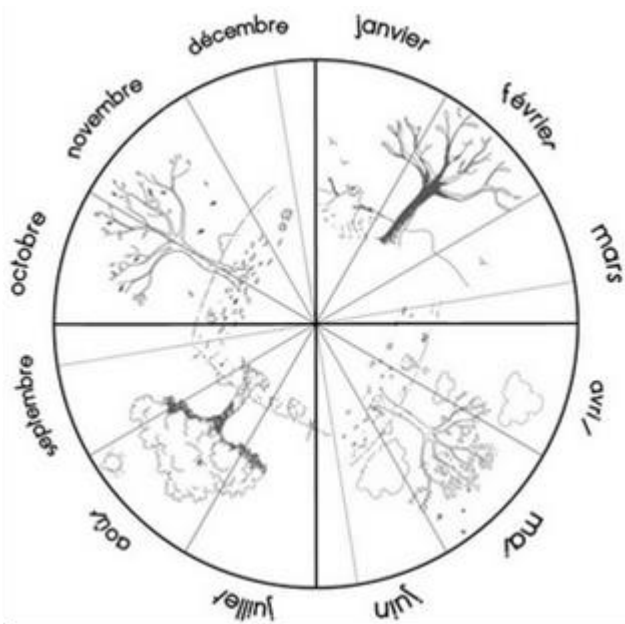

Combien de jours...

... d'école

... de soleil

... de nuages

... de pluie

... de neige

... de dents tombées

mai 2024

Combien de jours...

... d'école

... de soleil

... de nuages

... de pluie

... de neige

... de dents tombées

juin 2024

juin 2024

lundi	mardi	mercredi	jeudi	vendredi	samedi	dimanche
					1	2
3 	4 	5 	6 	7 	8	9
10 	11 	12 	13 	14 	15	16
17 	18 	19 	20 	21 	22	23
24 	25 	26 	27 	28 	29	30

juin 2024

sa	1	
di	2	
lu	3	
ma	4	
me	5	
je	6	
ve	7	
sa	8	
di	9	
lu	10	
ma	11	
me	12	
je	13	
ve	14	
sa	15	
di	16	
lu	17	
ma	18	
me	19	
je	20	
ve	21	
sa	22	
di	23	
lu	24	
ma	25	
me	26	
je	27	
ve	28	
sa	29	
di	30	

Combien de jours...

... d'école

... de soleil

... de nuages

... de pluie

... de neige

... de dents tombées

juillet 2024