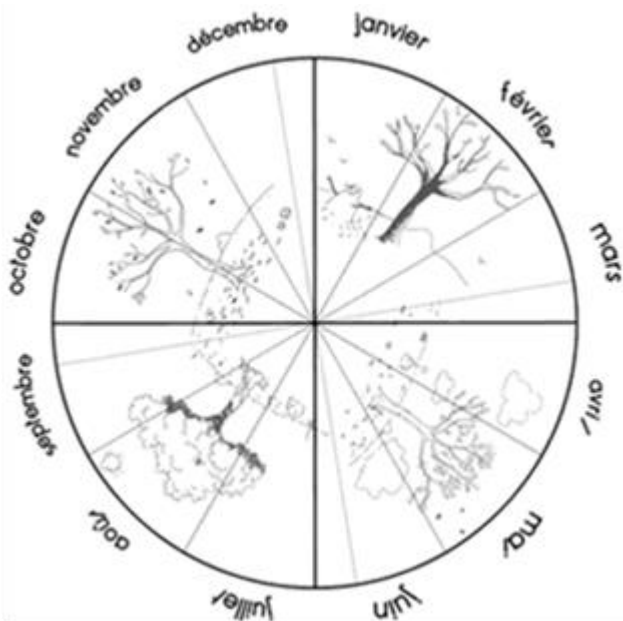

## décembre 2023

ve	1	
sa	2	
di	3	
lu	4	
ma	5	
me	6	
je	7	
ve	8	
sa	9	
di	10	
lu	11	
ma	12	
me	13	
je	14	
ve	15	
sa	16	
di	17	
lu	18	
ma	19	
me	20	
je	21	
ve	22	
sa	23	
di	24	
lu	25	
ma	26	
me	27	
je	28	
ve	29	
sa	30	
di	31	

## Combien de jours...

... d'école

... de soleil

... de nuages

... de pluie

... de neige

... de dents tombées

janvier 2024

Janvier 2024

lundi	mardi	mercredi	jeudi	vendredi	samedi	dimanche
1	2	3	4	5	6	7
8 	9 	10 	11 	12 	13	14
15 	16 	17 	18 	19 	20	21
22 	23 	24 	25 	26 	27	28
29 	30 	31 				

janvier 2024

lu	1	
ma	2	
me	3	
je	4	
ve	5	
sa	6	
di	7	
lu	8	
ma	9	
me	10	
je	11	
ve	12	
sa	13	
di	14	
lu	15	
ma	16	
me	17	
je	18	
ve	19	
sa	20	
di	21	
lu	22	
ma	23	
me	24	
je	25	
ve	26	
sa	27	
di	28	
lu	29	
ma	30	
me	31	

Combien de jours...

... d'école

... de soleil

... de nuages

... de pluie

... de neige

... de dents tombées

février 2024