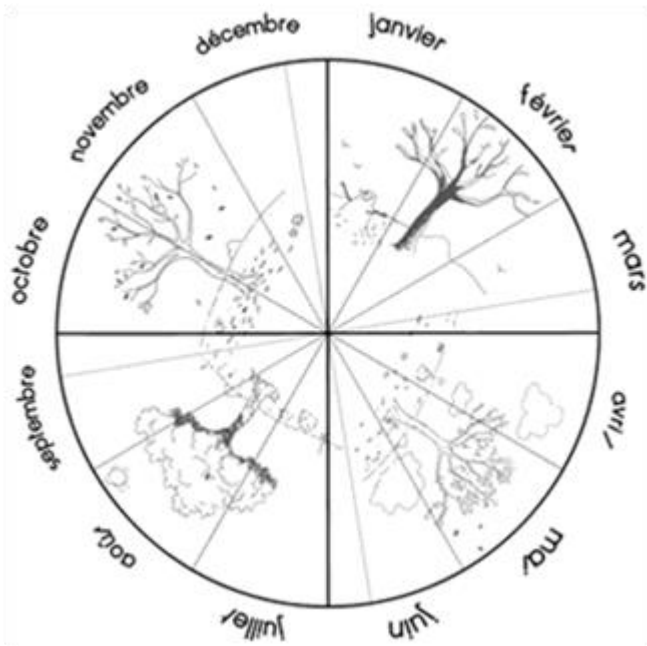

## février 2024

je	1	
ve	2	
sa	3	
di	4	
lu	5	
ma	6	
me	7	
je	8	
ve	9	
sa	10	
di	11	
lu	12	
ma	13	
me	14	
je	15	
ve	16	
sa	17	
di	18	
lu	19	
ma	20	
me	21	
je	22	
ve	23	
sa	24	
di	25	
lu	26	
ma	27	
me	28	
je	29	

### Combien de jours...

... d'école

... de soleil

... de nuages

... de pluie

... de neige

... de dents tombées

mars 2024

Mars 2024

lundi	mardi	mercredi	jeudi	vendredi	samedi	dimanche
				1	2	3
4	5	6	7	8	9	10
11 	12 	13 	14 	15 	16	17
18 	19 	20 	21 	22 	23	24
25 	26 	27 	28 	29 	30	31

mars 2024

ve	1	
sa	2	
di	3	
lu	4	
ma	5	
me	6	
je	7	
ve	8	
sa	9	
di	10	
lu	11	
ma	12	
me	13	
je	14	
ve	15	
sa	16	
di	17	
lu	18	
ma	19	
me	20	
je	21	
ve	22	
sa	23	
di	24	
lu	25	
ma	26	
me	27	
je	28	
ve	29	
sa	30	
di	31	

Combien de jours...

... d'école

... de soleil

... de nuages

... de pluie

... de neige

... de dents tombées

avril 2024