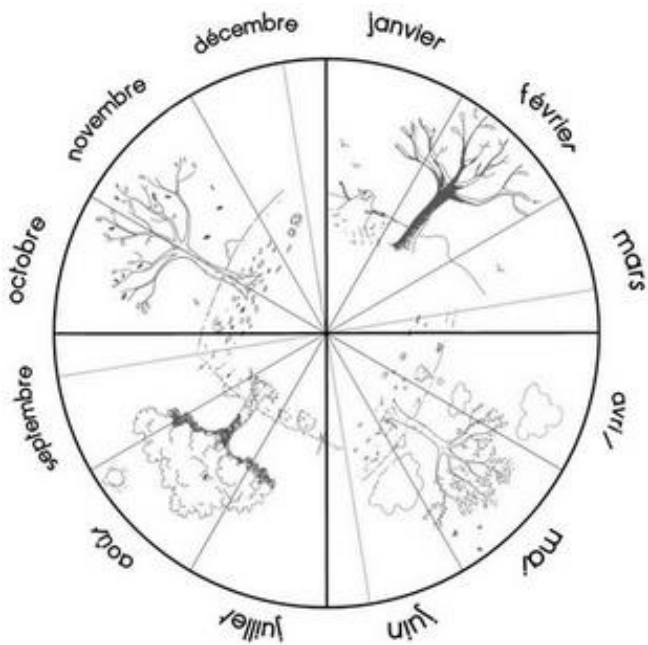

Septembre 2023

ve	1	
sa	2	
di	3	
lu	4	
ma	5	
me	6	
je	7	
ve	8	
sa	9	
di	10	
lu	11	
ma	12	
me	13	
je	14	
ve	15	
sa	16	
di	17	
lu	18	
ma	19	
me	20	
je	21	
ve	22	
sa	23	
di	24	
lu	25	
ma	26	
me	27	
je	28	
ve	29	
sa	30	

2023 – 2024

août 2023

Août 2023

lundi	mardi	mercredi	jeudi	vendredi	samedi	dimanche
	1	2	3	4	5	6
7	8	9	10	11	12	13
14	15	16	17	18	19	20
21	22	23	24	25	26	27
28	29	30	31			

août 2023

ma	1	
me	2	
je	3	
ve	4	
sa	5	
di	6	
lu	7	
ma	8	
me	9	
je	10	
ve	11	
sa	12	
di	13	
lu	14	
ma	15	
me	16	
je	17	
ve	18	
sa	19	
di	20	
lu	21	
ma	22	
me	23	
je	24	
ve	25	
sa	26	
di	27	
lu	28	
ma	29	
me	30	
je	31	

Combien de jours...

... d'école

... de soleil

... de nuages

... de pluie

... de neige

... de dents tombées

septembre 2023

.....

.....

.....

Le seul mois de l'année où nous ne venons pas à l'école

s'appelle le mois d'.....

Pendant cette année, ..... dents  sont tombées !