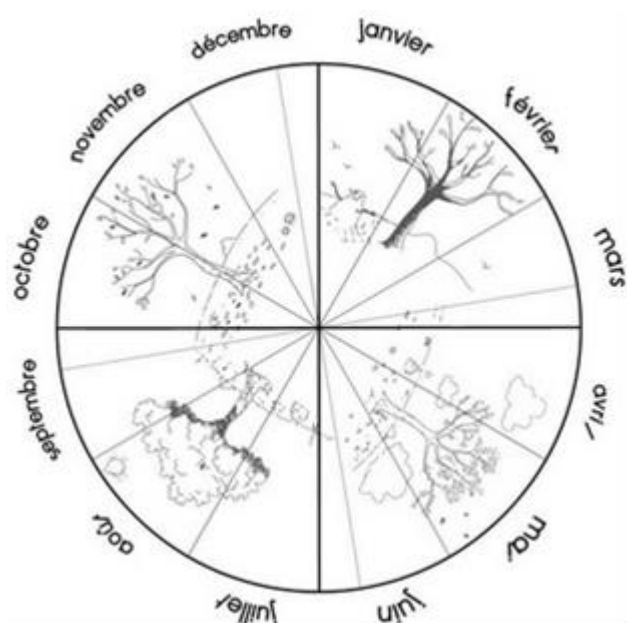

Combien de jours...

... d'école

... de soleil

... de nuages

... de pluie

... de neige

... de dents tombées

juin 2024

juin 2024

lundi	mardi	mercredi	jeudi	vendredi	samedi	dimanche
					1	2
3 	4 	5 	6 	7 	8	9
10 	11 	12 	13 	14 	15	16
17 	18 	19 	20 	21 	22	23
24 	25 	26 	27 	28 	29	30

juin 2024

sa	1	
di	2	
lu	3	
ma	4	
me	5	
je	6	
ve	7	
sa	8	
di	9	
lu	10	
ma	11	
me	12	
je	13	
ve	14	
sa	15	
di	16	
lu	17	
ma	18	
me	19	
je	20	
ve	21	
sa	22	
di	23	
lu	24	
ma	25	
me	26	
je	27	
ve	28	
sa	29	
di	30	

Combien de jours...

... d'école

... de soleil

... de nuages

... de pluie

... de neige

... de dents tombées

juillet 2024

Juillet 2024

lundi	mardi	mercredi	jeudi	vendredi	samedi	dimanche
1 	2 	3 	4 	5 	6	7
8	9	10	11	12	13	14
15	16	17	18	19	20	21
22	23	24	25	26	27	28
29	30	31				