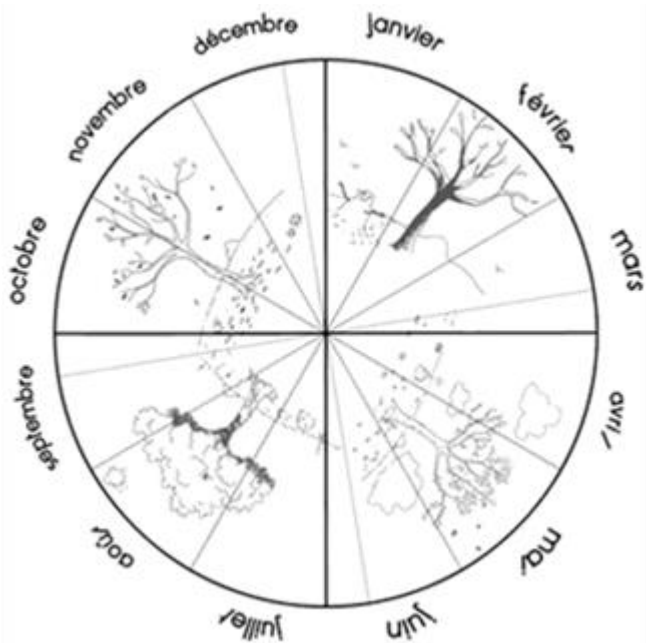

mai 2024

Mai 2024

lundi	mardi	mercredi	jeudi	vendredi	samedi	dimanche
		1	2	3	4	5
6	7	8	9	10	11	12
13 	14 	15	16 	17 	18	19
20	21 	22	23 	24 	25	26
27 	28 	29	30 	31