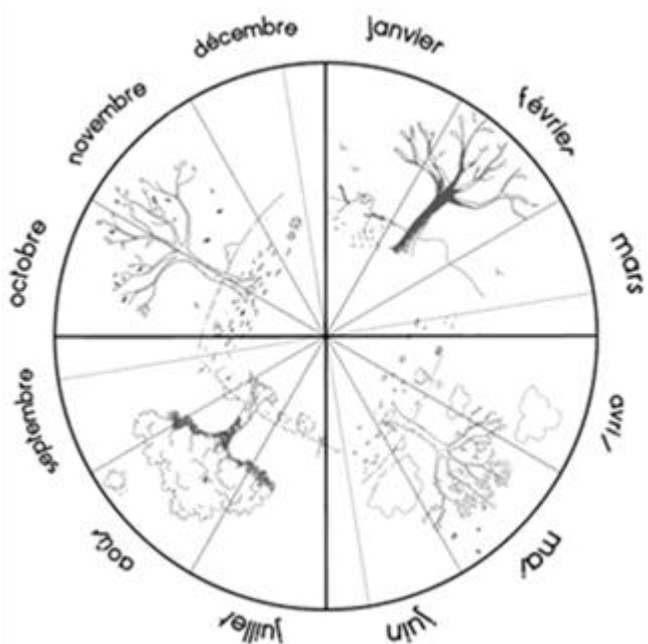

février 2024

Février 2024

lundi	mardi	mercredi	jeudi	vendredi	samedi	dimanche
			1 	2 	3	4
5 	6 	7	8 	9 	10	11
12 	13 	14	15 	16 	17	18
19 	20 	21	22 	23 	24	25
26	27	28	29