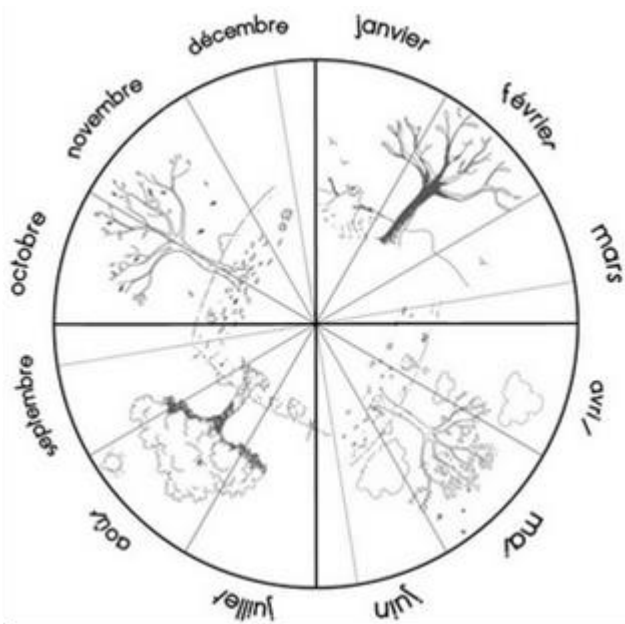

Combien de jours...

... d'école

... de soleil

... de nuages

... de pluie

... de neige

... de dents tombées

mai 2024

Combien de jours...

... d'école

... de soleil

... de nuages

... de pluie

... de neige

... de dents tombées

juin 2024

juin 2024

lundi	mardi	mercredi	jeudi	vendredi	samedi	dimanche
					1	2
3 	4 	5	6 	7 	8	9
10 	11 	12	13 	14 	15	16
17 	18 	19	20 	21 	22	23
24 	25 	26	27 	28 	29	30

juin 2024

sa	1	
di	2	
lu	3	
ma	4	
me	5	
je	6	
ve	7	
sa	8	
di	9	
lu	10	
ma	11	
me	12	
je	13	
ve	14	
sa	15	
di	16	
lu	17	
ma	18	
me	19	
je	20	
ve	21	
sa	22	
di	23	
lu	24	
ma	25	
me	26	
je	27	
ve	28	
sa	29	
di	30	

Combien de jours...

... d'école

... de soleil

... de nuages

... de pluie

... de neige

... de dents tombées

juillet 2024