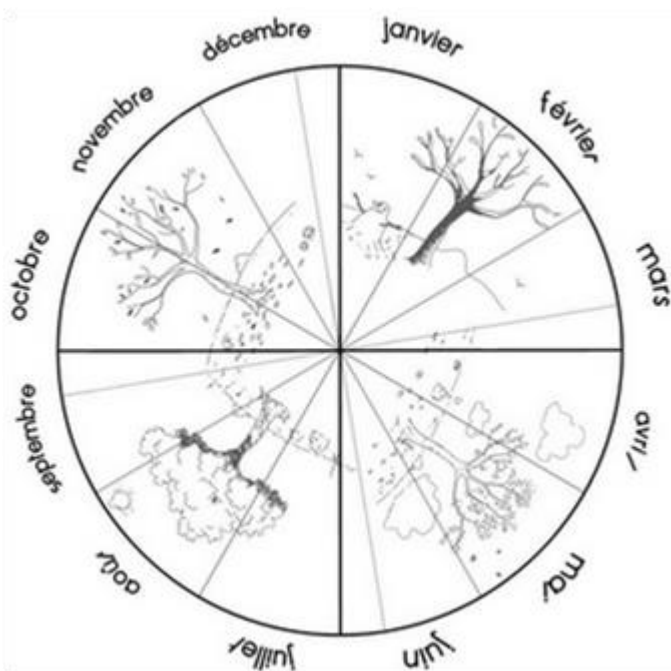

Combien de jours...

... d'école

... de soleil

... de nuages

... de pluie

... de neige

... de dents tombées

septembre 2023

Septembre 2023

lundi	mardi	mercredi	jeudi	vendredi	samedi	dimanche
				1	2	3
4 	5 	6 	7 	8 	9	10
11 	12 	13 	14 	15 	16	17
18 	19 	20 	21 	22 	23	24
25 	26 	27 	28 	29 	30	

Septembre 2023		
ve	1	
sa	2	
di	3	
lu	4	
ma	5	
me	6	
je	7	
ve	8	
sa	9	
di	10	
lu	11	
ma	12	
me	13	
je	14	
ve	15	
sa	16	
di	17	
lu	18	
ma	19	
me	20	
je	21	
ve	22	
sa	23	
di	24	
lu	25	
ma	26	
me	27	
je	28	
ve	29	
sa	30	

Combien de jours...

... d'école

... de soleil

... de nuages

... de pluie

... de neige

... de dents tombées

octobre 2023

.....  
.....  
.....

Le seul mois de l'année où nous ne venons pas à l'école

s'appelle le mois d'.....

Pendant cette année, ..... dents  sont tombées !