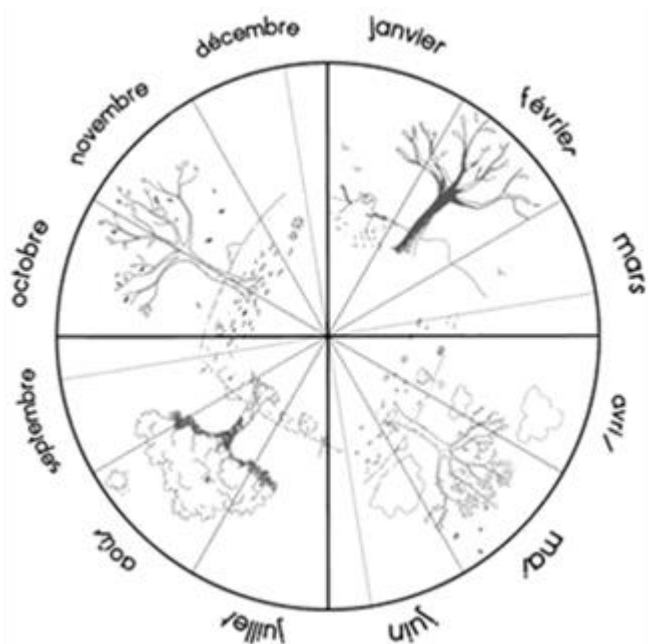

## Combien de jours...

... d'école

... de soleil

... de nuages

... de pluie

... de neige

... de dents tombées

janvier 2024

Janvier 2024

lundi	mardi	mercredi	jeudi	vendredi	samedi	dimanche
1	2	3	4	5	6	7
8 	9 	10 	11 	12 	13	14
15 	16 	17 	18 	19 	20	21
22 	23 	24 	25 	26 	27	28
29 	30 	31 				

janvier 2024

lu	1	
ma	2	
me	3	
je	4	
ve	5	
sa	6	
di	7	
lu	8	
ma	9	
me	10	
je	11	
ve	12	
sa	13	
di	14	
lu	15	
ma	16	
me	17	
je	18	
ve	19	
sa	20	
di	21	
lu	22	
ma	23	
me	24	
je	25	
ve	26	
sa	27	
di	28	
lu	29	
ma	30	
me	31	

Combien de jours...

... d'école

... de soleil

... de nuages

... de pluie

... de neige

... de dents tombées

février 2024

Février 2024

lundi	mardi	mercredi	jeudi	vendredi	samedi	dimanche
			1 	2 	3	4
5 	6 	7 	8 	9 	10	11
12 	13 	14 	15 	16 	17	18
19	20	21	22	23	24	25
26	27	28	29			