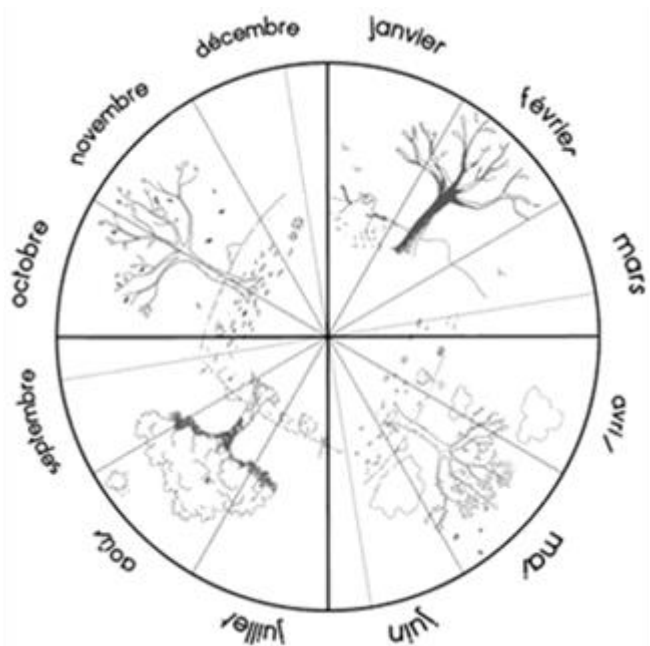

novembre 2023

Novembre 2023

lundi	mardi	mercredi	jeudi	vendredi	samedi	dimanche
		1	2	3	4	5
6 	7 	8 	9 	10 	11	12
13 	14 	15 	16 	17 	18	19
20 	21 	22 	23 	24 	25	26
27 	28 	29 	30