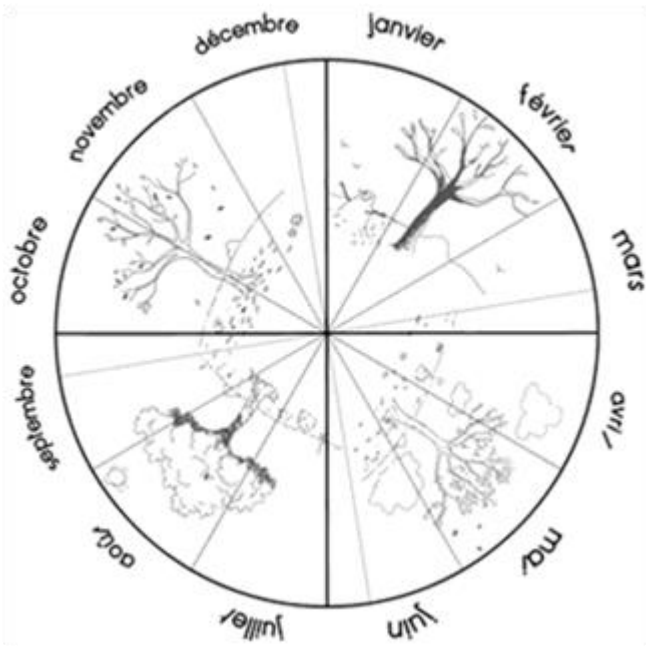

## février 2024

je	1	
ve	2	
sa	3	
di	4	
lu	5	
ma	6	
me	7	
je	8	
ve	9	
sa	10	
di	11	
lu	12	
ma	13	
me	14	
je	15	
ve	16	
sa	17	
di	18	
lu	19	
ma	20	
me	21	
je	22	
ve	23	
sa	24	
di	25	
lu	26	
ma	27	
me	28	
je	29	

### Combien de jours...

... d'école

... de soleil

... de nuages

... de pluie

... de neige

... de dents tombées

mars 2024

Mars 2024

lundi	mardi	mercredi	jeudi	vendredi	samedi	dimanche
				1	2	3
4 	5 	6 	7 	8 	9	10
11 	12 	13 	14 	15 	16	17
18 	19 	20 	21 	22 	23	24
25 	26 	27 	28 	29 	30	31

mars 2024

ve	1	
sa	2	
di	3	
lu	4	
ma	5	
me	6	
je	7	
ve	8	
sa	9	
di	10	
lu	11	
ma	12	
me	13	
je	14	
ve	15	
sa	16	
di	17	
lu	18	
ma	19	
me	20	
je	21	
ve	22	
sa	23	
di	24	
lu	25	
ma	26	
me	27	
je	28	
ve	29	
sa	30	
di	31	

Combien de jours...

... d'école

... de soleil

... de nuages

... de pluie

... de neige

... de dents tombées

avril 2024