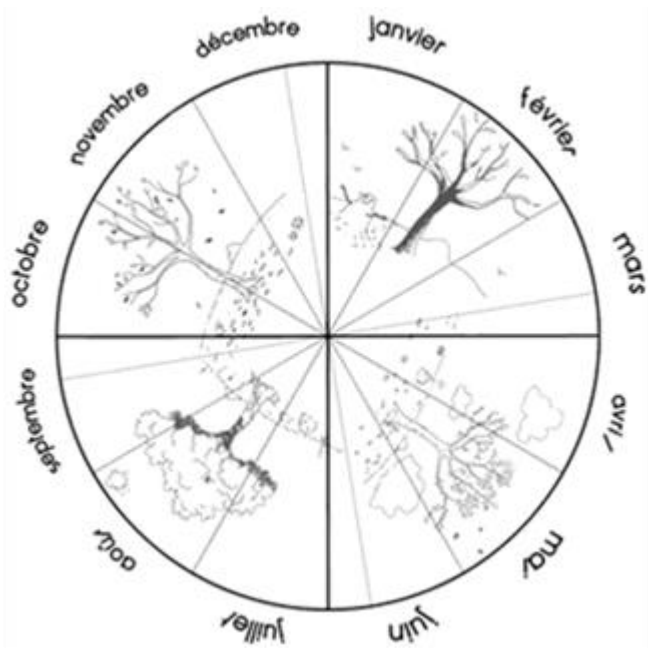

## Combien de jours...

... d'école

... de soleil

... de nuages

... de pluie

... de neige

... de dents tombées

novembre 2023

Combien de jours...

... d'école

... de soleil

... de nuages

... de pluie

... de neige

... de dents tombées

décembre 2023

Décembre 2023

lundi	mardi	mercredi	jeudi	vendredi	samedi	dimanche
				1 	2	3
4 	5 	6 	7 	8 	9	10
11 	12 	13 	14 	15 	16	17
18 	19 	20 	21 	22 	23	24
25	26	27	28	29	30	31

## décembre 2023

ve	1	
sa	2	
di	3	
lu	4	
ma	5	
me	6	
je	7	
ve	8	
sa	9	
di	10	
lu	11	
ma	12	
me	13	
je	14	
ve	15	
sa	16	
di	17	
lu	18	
ma	19	
me	20	
je	21	
ve	22	
sa	23	
di	24	
lu	25	
ma	26	
me	27	
je	28	
ve	29	
sa	30	
di	31	