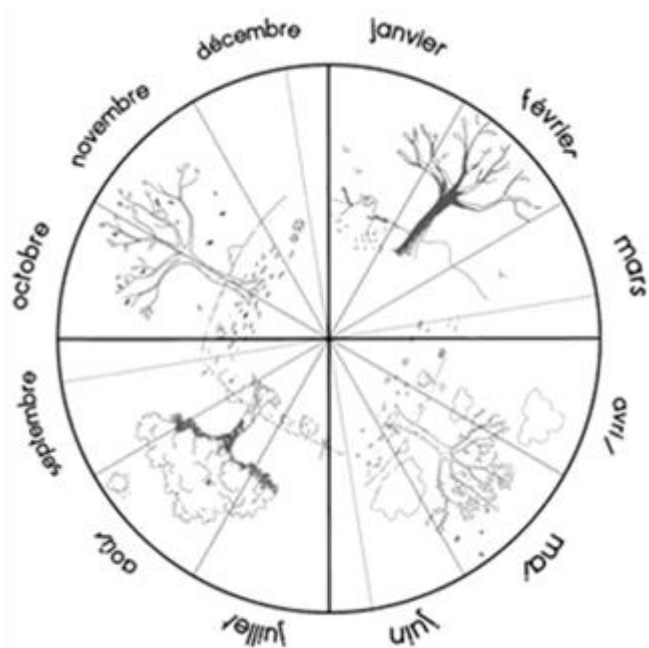

avril 2024

Avril 2024

lundi	mardi	mercredi	jeudi	vendredi	samedi	dimanche
1	2 	3 	4 	5 	6	7
8 	9 	10 	11 	12 	13	14
15	16	17	18	19	20	21
22	23	24	25	26	27	28
29 	30