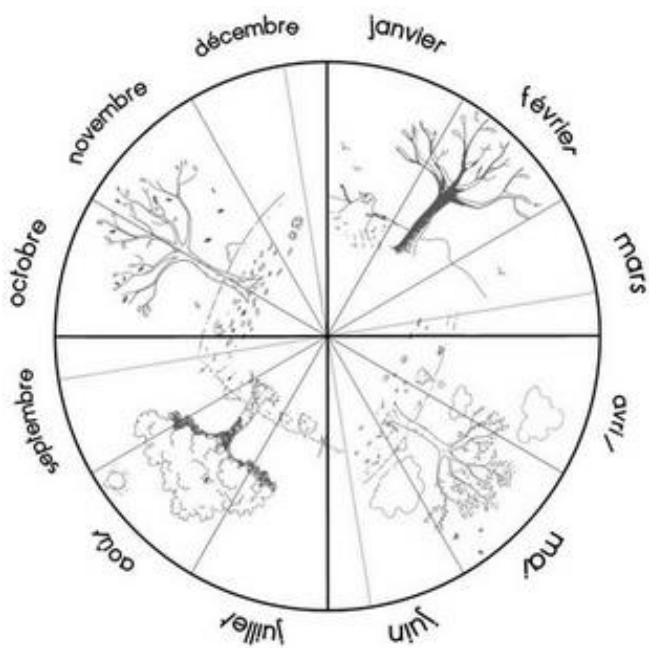

Septembre 2023

ve	1	
sa	2	
di	3	
lu	4	
ma	5	
me	6	
je	7	
ve	8	
sa	9	
di	10	
lu	11	
ma	12	
me	13	
je	14	
ve	15	
sa	16	
di	17	
lu	18	
ma	19	
me	20	
je	21	
ve	22	
sa	23	
di	24	
lu	25	
ma	26	
me	27	
je	28	
ve	29	
sa	30	

2023 – 2024

août 2023

Août 2023

lundi	mardi	mercredi	jeudi	vendredi	samedi	dimanche
	1	2	3	4	5	6
7	8	9	10	11	12	13
14	15	16	17	18	19	20
21	22	23	24	25	26	27
28	29	30	31			

août 2023

ma	1	
me	2	
je	3	
ve	4	
sa	5	
di	6	
lu	7	
ma	8	
me	9	
je	10	
ve	11	
sa	12	
di	13	
lu	14	
ma	15	
me	16	
je	17	
ve	18	
sa	19	
di	20	
lu	21	
ma	22	
me	23	
je	24	
ve	25	
sa	26	
di	27	
lu	28	
ma	29	
me	30	
je	31	

Combien de jours...

... d'école

... de soleil

... de nuages

... de pluie

... de neige

... de dents tombées

septembre 2023

.....  
.....  
.....

Le seul mois de l'année où nous ne venons pas à l'école

s'appelle le mois d'.....

Pendant cette année, ..... dents  sont tombées !