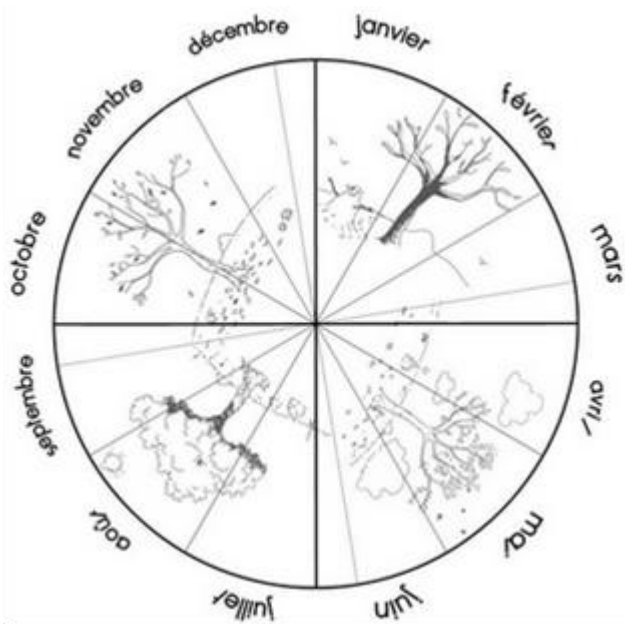

Combien de jours...

... d'école

... de soleil

... de nuages

... de pluie

... de neige

... de dents tombées

mai 2024

Mai 2024

lundi	mardi	mercredi	jeudi	vendredi	samedi	dimanche
		1	2 	3 	4	5
6 	7 	8	9	10	11	12
13 	14 	15 	16 	17 	18	19
20	21 	22 	23 	24 	25	26
27 	28 	29 	30 	31 		

mai 2024

me	1	
je	2	
ve	3	
sa	4	
di	5	
lu	6	
ma	7	
me	8	
je	9	
ve	10	
sa	11	
di	12	
lu	13	
ma	14	
me	15	
je	16	
ve	17	
sa	18	
di	19	
lu	20	
ma	21	
me	22	
je	23	
ve	24	
sa	25	
di	26	
lu	27	
ma	28	
me	29	
je	30	
ve	31	

Combien de jours...

... d'école

... de soleil

... de nuages

... de pluie

... de neige

... de dents tombées

juin 2024

juin 2024

lundi	mardi	mercredi	jeudi	vendredi	samedi	dimanche
					1	2
3 	4 	5 	6 	7 	8	9
10 	11 	12 	13 	14 	15	16
17 	18 	19 	20 	21 	22	23
24 	25 	26 	27 	28 	29	30

juin 2024

sa	1	
di	2	
lu	3	
ma	4	
me	5	
je	6	
ve	7	
sa	8	
di	9	
lu	10	
ma	11	
me	12	
je	13	
ve	14	
sa	15	
di	16	
lu	17	
ma	18	
me	19	
je	20	
ve	21	
sa	22	
di	23	
lu	24	
ma	25	
me	26	
je	27	
ve	28	
sa	29	
di	30	