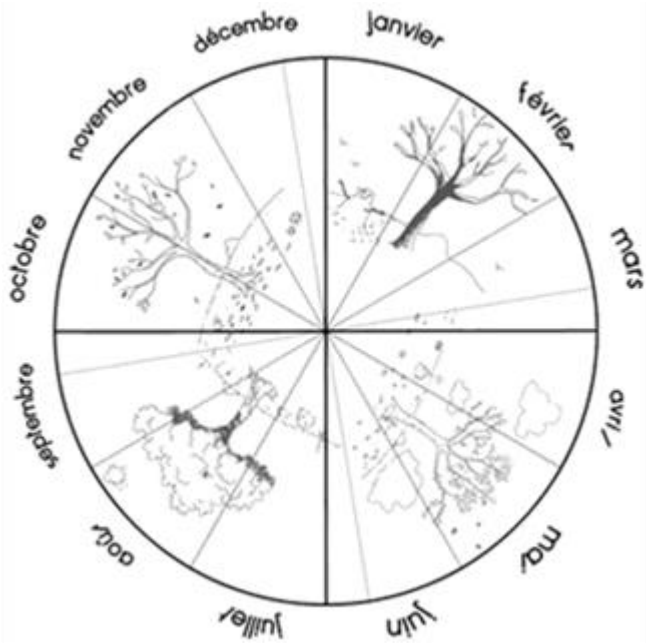

Combien de jours...

... d'école

... de soleil

... de nuages

... de pluie

... de neige

... de dents tombées

avril 2024

Avril 2024

lundi	mardi	mercredi	jeudi	vendredi	samedi	dimanche
1	2 	3 	4 	5 	6	7
8 	9 	10 	11 	12 	13	14
15	16	17	18	19	20	21
22	23	24	25	26	27	28
29 	30 					

avril 2024

lu	1	
ma	2	
me	3	
je	4	
ve	5	
sa	6	
di	7	
lu	8	
ma	9	
me	10	
je	11	
ve	12	
sa	13	
di	14	
lu	15	
ma	16	
me	17	
je	18	
ve	19	
sa	20	
di	21	
lu	22	
ma	23	
me	24	
je	25	
ve	26	
sa	27	
di	28	
lu	29	
ma	30	

Combien de jours...

... d'école

... de soleil

... de nuages

... de pluie

... de neige

... de dents tombées

mai 2024

Mai 2024

lundi	mardi	mercredi	jeudi	vendredi	samedi	dimanche
		1	2 	3 	4	5
6 	7 	8	9	10	11	12
13 	14 	15 	16 	17 	18	19
20	21 	22 	23 	24 	25	26
27 	28 	29 	30 	31 		

mai 2024

me	1	
je	2	
ve	3	
sa	4	
di	5	
lu	6	
ma	7	
me	8	
je	9	
ve	10	
sa	11	
di	12	
lu	13	
ma	14	
me	15	
je	16	
ve	17	
sa	18	
di	19	
lu	20	
ma	21	
me	22	
je	23	
ve	24	
sa	25	
di	26	
lu	27	
ma	28	
me	29	
je	30	
ve	31	