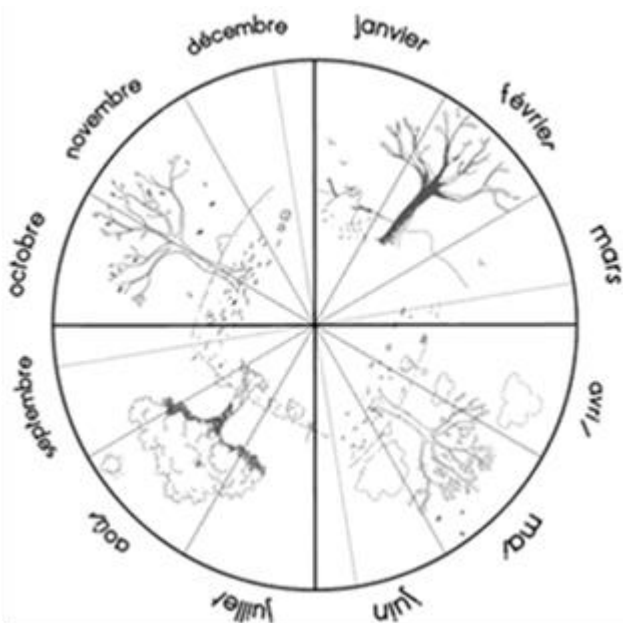

## décembre 2023

ve	1	
sa	2	
di	3	
lu	4	
ma	5	
me	6	
je	7	
ve	8	
sa	9	
di	10	
lu	11	
ma	12	
me	13	
je	14	
ve	15	
sa	16	
di	17	
lu	18	
ma	19	
me	20	
je	21	
ve	22	
sa	23	
di	24	
lu	25	
ma	26	
me	27	
je	28	
ve	29	
sa	30	
di	31	

## Combien de jours...

... d'école

... de soleil

... de nuages

... de pluie

... de neige

... de dents tombées

janvier 2024

Janvier 2024

lundi	mardi	mercredi	jeudi	vendredi	samedi	dimanche
1	2	3	4	5	6	7
8 	9 	10 	11 	12 	13	14
15 	16 	17 	18 	19 	20	21
22 	23 	24 	25 	26 	27	28
29 	30 	31 				

janvier 2024

lu	1	
ma	2	
me	3	
je	4	
ve	5	
sa	6	
di	7	
lu	8	
ma	9	
me	10	
je	11	
ve	12	
sa	13	
di	14	
lu	15	
ma	16	
me	17	
je	18	
ve	19	
sa	20	
di	21	
lu	22	
ma	23	
me	24	
je	25	
ve	26	
sa	27	
di	28	
lu	29	
ma	30	
me	31	

Combien de jours...

... d'école

... de soleil

... de nuages

... de pluie

... de neige

... de dents tombées

février 2024