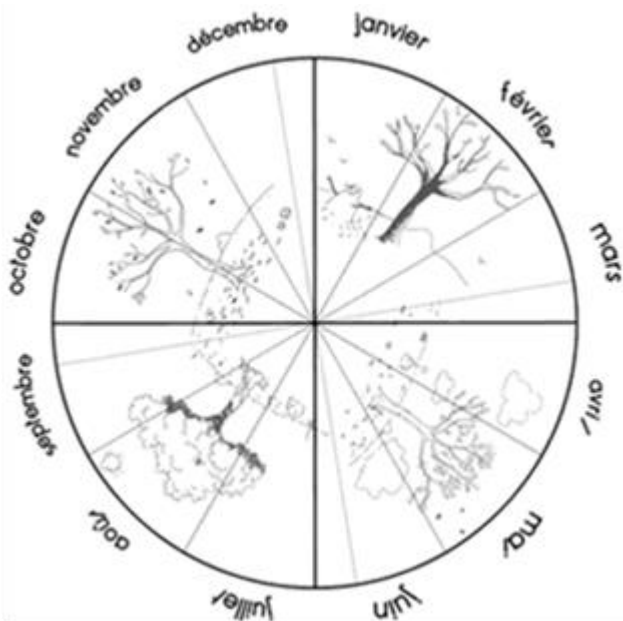

Combien de jours...

... d'école

... de soleil

... de nuages

... de pluie

... de neige

... de dents tombées

décembre 2023

Combien de jours...

... d'école

... de soleil

... de nuages

... de pluie

... de neige

... de dents tombées

janvier 2024

Janvier 2024

lundi	mardi	mercredi	jeudi	vendredi	samedi	dimanche
1	2	3	4	5	6	7
8 	9 	10 	11 	12 	13	14
15 	16 	17 	18 	19 	20	21
22 	23 	24 	25 	26 	27	28
29 	30 	31 				

janvier 2024

lu	1	
ma	2	
me	3	
je	4	
ve	5	
sa	6	
di	7	
lu	8	
ma	9	
me	10	
je	11	
ve	12	
sa	13	
di	14	
lu	15	
ma	16	
me	17	
je	18	
ve	19	
sa	20	
di	21	
lu	22	
ma	23	
me	24	
je	25	
ve	26	
sa	27	
di	28	
lu	29	
ma	30	
me	31	

Combien de jours...

... d'école

... de soleil

... de nuages

... de pluie

... de neige

... de dents tombées

février 2024