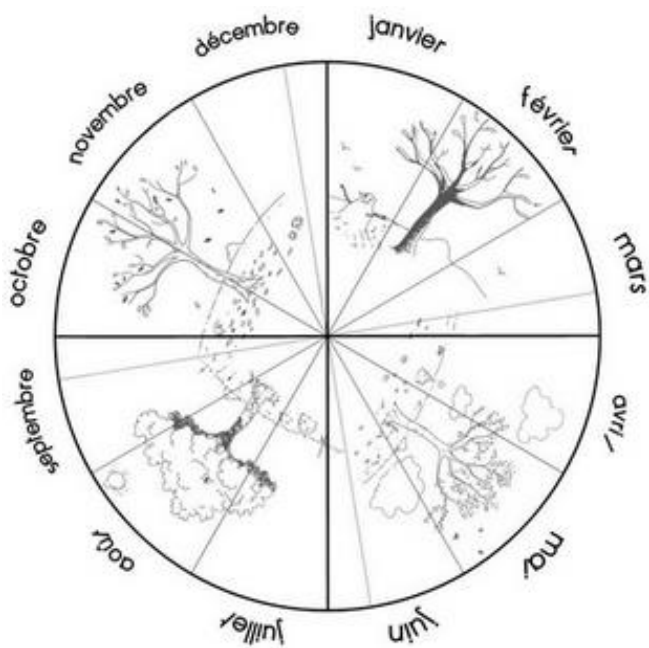

août 2023

Août 2023

lundi	mardi	mercredi	jeudi	vendredi	samedi	dimanche
	1	2	3	4	5	6
7	8	9	10	11	12	13
14	15	16	17	18	19	20
21	22	23	24	25	26	27
28	29	30	31