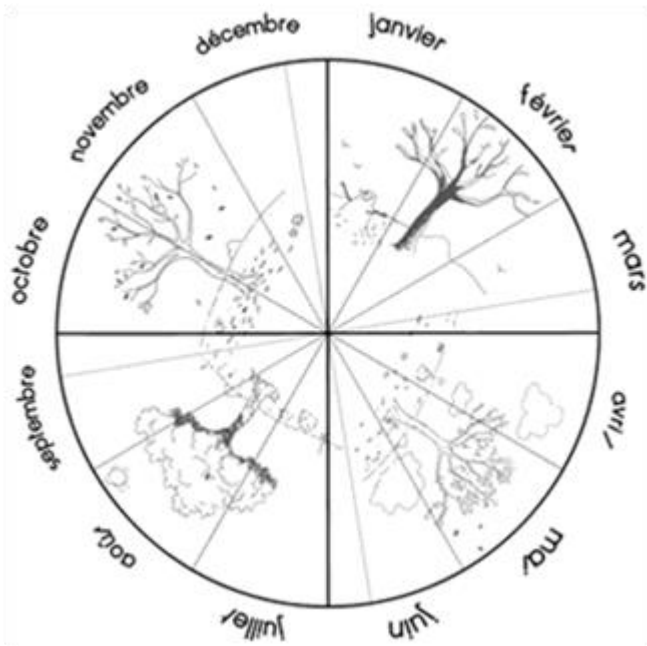

Combien de jours...

... d'école

... de soleil

... de nuages

... de pluie

... de neige

... de dents tombées

février 2024

Combien de jours...

... d'école

... de soleil

... de nuages

... de pluie

... de neige

... de dents tombées

mars 2024

Mars 2024

lundi	mardi	mercredi	jeudi	vendredi	samedi	dimanche
				1	2	3
4	5	6	7	8	9	10
11 	12 	13 	14 	15 	16	17
18 	19 	20 	21 	22 	23	24
25 	26 	27 	28 	29 	30	31

mars 2024

ve	1	
sa	2	
di	3	
lu	4	
ma	5	
me	6	
je	7	
ve	8	
sa	9	
di	10	
lu	11	
ma	12	
me	13	
je	14	
ve	15	
sa	16	
di	17	
lu	18	
ma	19	
me	20	
je	21	
ve	22	
sa	23	
di	24	
lu	25	
ma	26	
me	27	
je	28	
ve	29	
sa	30	
di	31	

Combien de jours...

... d'école

... de soleil

... de nuages

... de pluie

... de neige

... de dents tombées

avril 2024