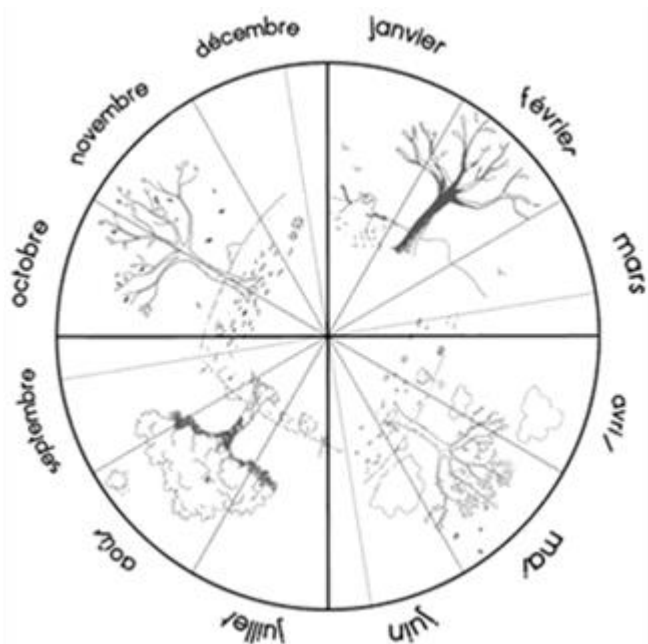

février 2024

Février 2024

lundi	mardi	mercredi	jeudi	vendredi	samedi	dimanche
			1 	2 	3	4
5 	6 	7 	8 	9 	10	11
12 	13 	14 	15 	16 	17	18
19 	20 	21 	22 	23 	24	25
26	27	28	29