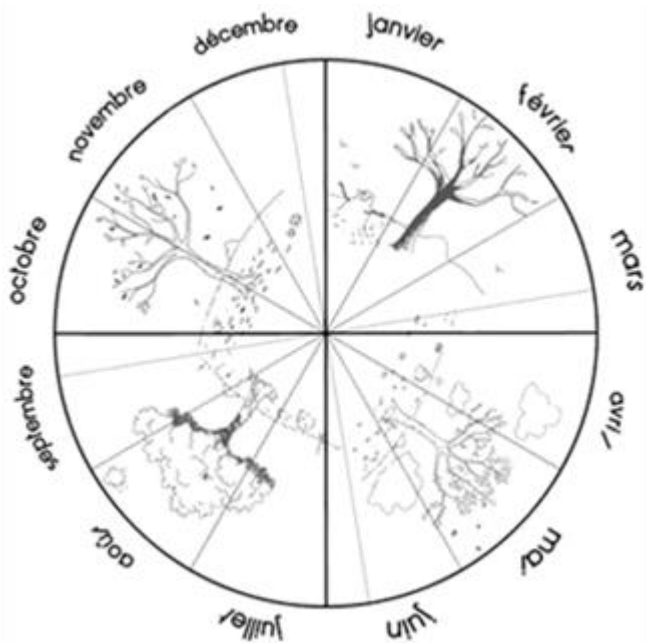

mai 2024

Mai 2024

lundi	mardi	mercredi	jeudi	vendredi	samedi	dimanche
		1	2 	3 	4	5
6 	7 	8	9	10	11	12
13 	14 	15 	16 	17 	18	19
20	21 	22 	23 	24 	25	26
27 	28 	29 	30 	31