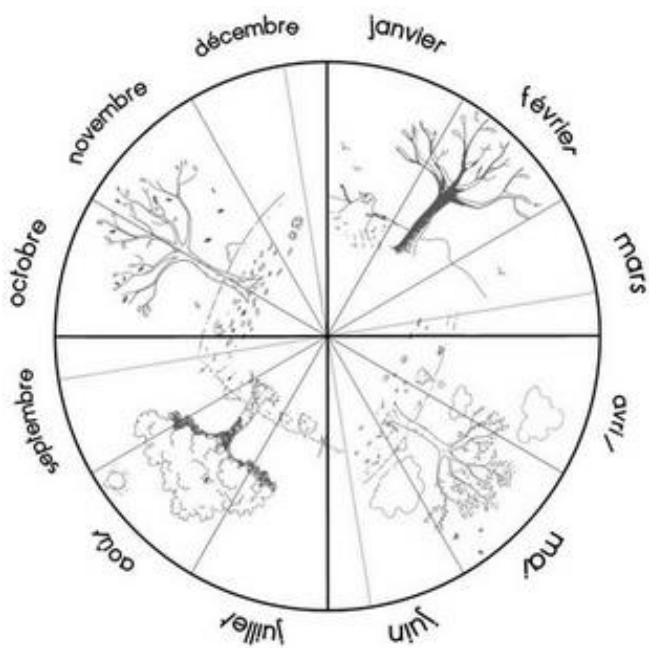

Septembre 2023

ve	1	
sa	2	
di	3	
lu	4	
ma	5	
me	6	
je	7	
ve	8	
sa	9	
di	10	
lu	11	
ma	12	
me	13	
je	14	
ve	15	
sa	16	
di	17	
lu	18	
ma	19	
me	20	
je	21	
ve	22	
sa	23	
di	24	
lu	25	
ma	26	
me	27	
je	28	
ve	29	
sa	30	

2023 – 2024

août 2023

Août 2023

lundi	mardi	mercredi	jeudi	vendredi	samedi	dimanche
	1	2	3	4	5	6
7	8	9	10	11	12	13
14	15	16	17	18	19	20
21	22	23	24	25	26	27
28	29	30	31			

août 2023

ma	1	
me	2	
je	3	
ve	4	
sa	5	
di	6	
lu	7	
ma	8	
me	9	
je	10	
ve	11	
sa	12	
di	13	
lu	14	
ma	15	
me	16	
je	17	
ve	18	
sa	19	
di	20	
lu	21	
ma	22	
me	23	
je	24	
ve	25	
sa	26	
di	27	
lu	28	
ma	29	
me	30	
je	31	

Combien de jours...

... d'école

... de soleil

... de nuages

... de pluie

... de neige

... de dents tombées

septembre 2023

Le seul mois de l'année où nous ne venons pas à l'école

s'appelle le mois d'.....

Pendant cette année, dents  sont tombées !