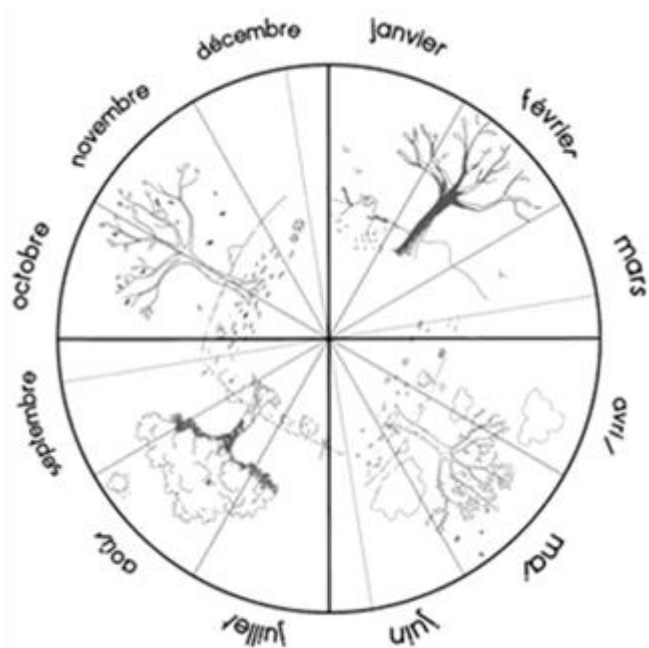

avril 2024

Avril 2024

lundi	mardi	mercredi	jeudi	vendredi	samedi	dimanche
1	2 	3 	4 	5 	6	7
8	9	10	11	12	13	14
15	16	17	18	19	20	21
22 	23 	24 	25 	26 	27	28
29 	30