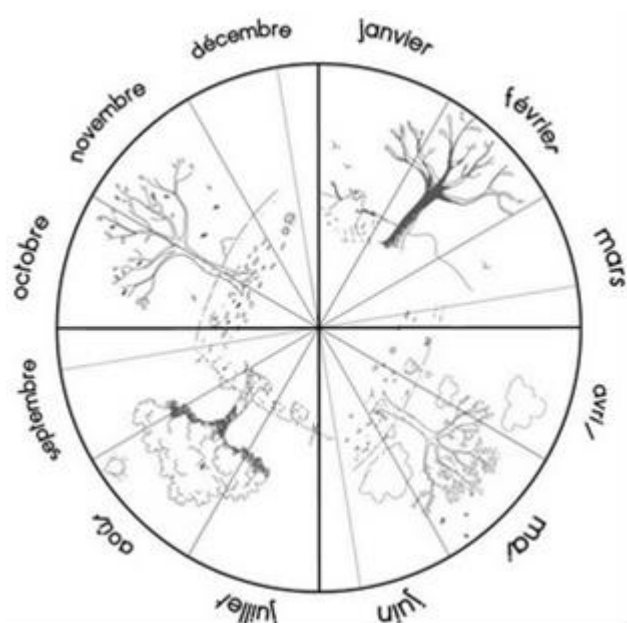

juillet 2024

Juillet 2024

lundi	mardi	mercredi	jeudi	vendredi	samedi	dimanche
1 	2 	3 	4 	5 	6	7
8	9	10	11	12	13	14
15	16	17	18	19	20	21
22	23	24	25	26	27	28
29	30	31