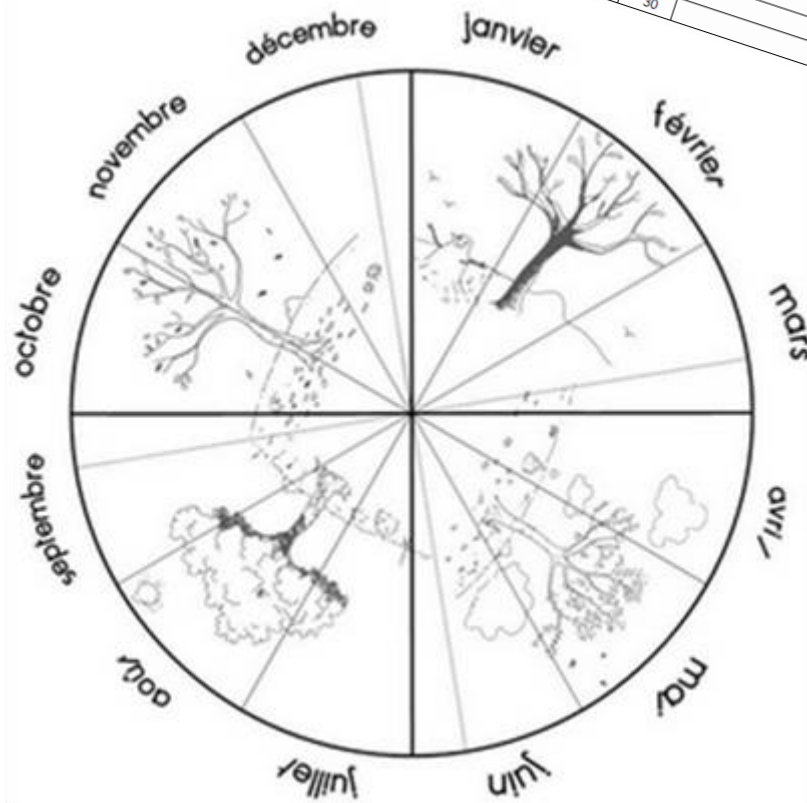

Prénom :

Mon calendrier de CP

septembre 2023 Septembre 2023

lundi	mardi	mercredi	jeudi	vendredi	samedi	dimanche
				1	2	3
						10
4	5	6	7	8	9	16
11	12	13	14	15	16	17
18	19	20	21	22	23	24
25	26	27	28	29	30	

Septembre 2023

ve	1	
sa	2	
di	3	
lu	4	
ma	5	
me	6	
je	7	
ve	8	
sa	9	
di	10	
lu	11	
ma	12	
me	13	
je	14	
ve	15	
sa	16	
di	17	
lu	18	
ma	19	
me	20	
je	21	
ve	22	
sa	23	
di	24	
lu	25	
ma	26	
me	27	
je	28	
ve	29	
sa	30	

..... jours, semaines, mois, saisons.

Il y a eu jours ensoleillés,  journées

nuageuses , jours de pluie  et

..... jours avec de la neige .

Les mois de l'année s'appellent :

.....
.....
.....

Le seul mois de l'année où nous ne venons pas à l'école

s'appelle le mois d'.....

Pendant cette année, dents  sont tombées !