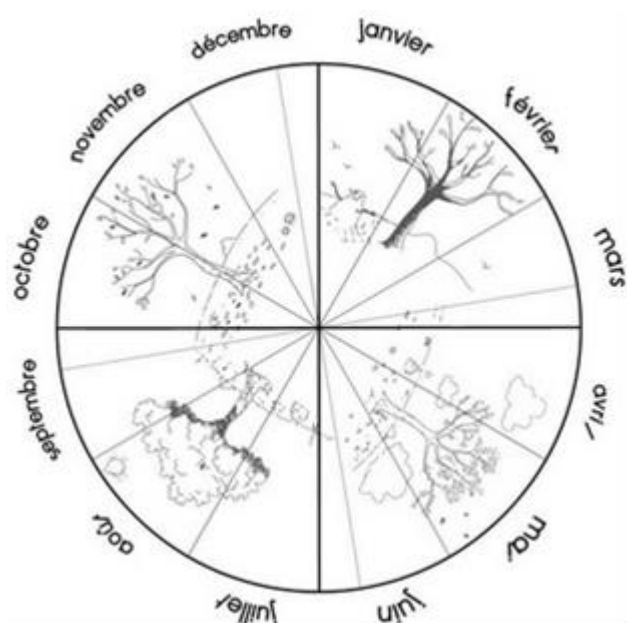

juillet 2024

Juillet 2024

lundi	mardi	mercredi	jeudi	vendredi	samedi	dimanche
1 	2 	3	4 	5 	6	7
8	9	10	11	12	13	14
15	16	17	18	19	20	21
22	23	24	25	26	27	28
29	30	31