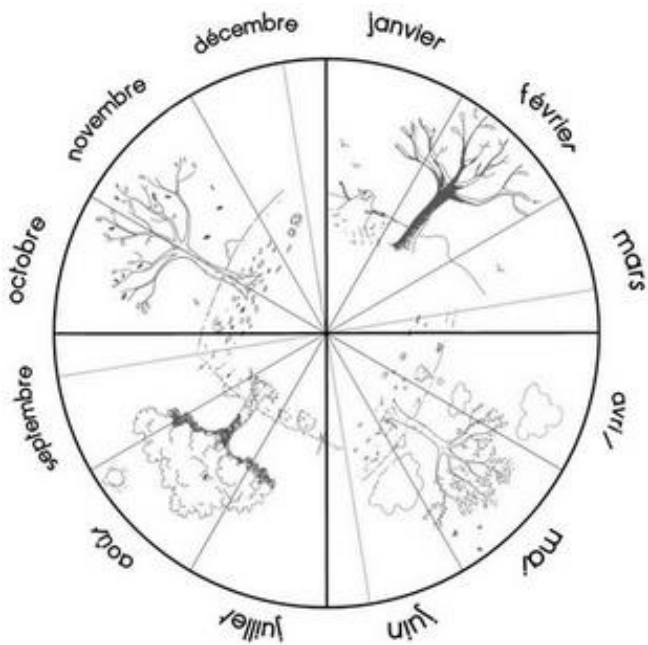

août 2023

Août 2023

lundi	mardi	mercredi	jeudi	vendredi	samedi	dimanche
	1	2	3	4	5	6
7	8	9	10	11	12	13
14	15	16	17	18	19	20
21	22	23	24	25	26	27
28	29	30	31