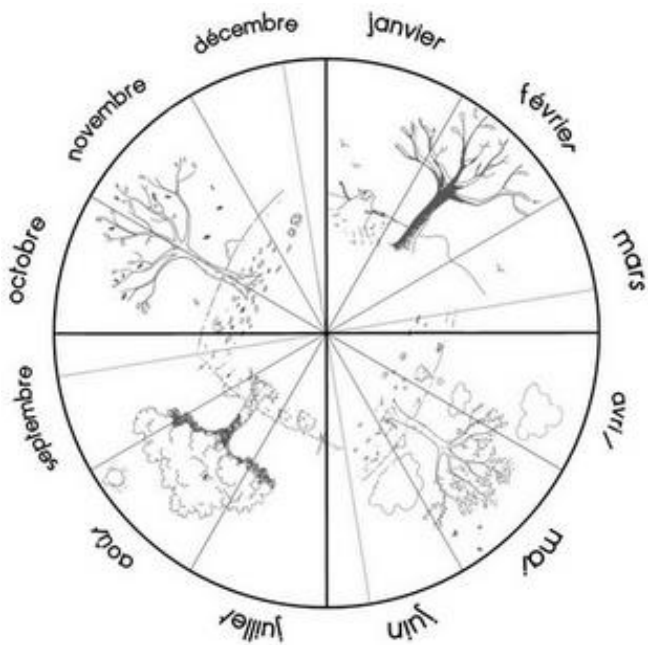

Septembre 2023

| ve | 1 | |
|----|----|--|
| sa | 2 | |
| di | 3 | |
| lu | 4 | |
| ma | 5 | |
| me | 6 | |
| je | 7 | |
| ve | 8 | |
| sa | 9 | |
| di | 10 | |
| lu | 11 | |
| ma | 12 | |
| me | 13 | |
| je | 14 | |
| ve | 15 | |
| sa | 16 | |
| di | 17 | |
| lu | 18 | |
| ma | 19 | |
| me | 20 | |
| je | 21 | |
| ve | 22 | |
| sa | 23 | |
| di | 24 | |
| lu | 25 | |
| ma | 26 | |
| me | 27 | |
| je | 28 | |
| ve | 29 | |
| sa | 30 | |

2023 – 2024

août 2023

Août 2023

| lundi | mardi | mercredi | jeudi | vendredi | samedi | dimanche |
|-------|-------|----------|-------|----------|--------|----------|
| | 1 | 2 | 3 | 4 | 5 | 6 |
| 7 | 8 | 9 | 10 | 11 | 12 | 13 |
| 14 | 15 | 16 | 17 | 18 | 19 | 20 |
| 21 | 22 | 23 | 24 | 25 | 26 | 27 |
| 28 | 29 | 30 | 31 | | | |

Combien de jours...

... d'école

... de soleil

... de nuages

... de pluie

... de neige

... de dents tombées

septembre 2023