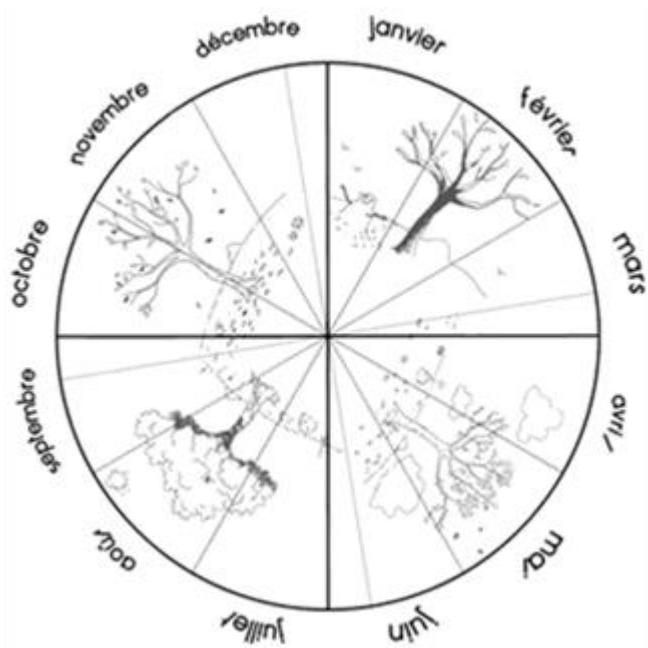

Combien de jours...

... d'école

... de soleil

... de nuages

... de pluie

... de neige

... de dents tombées

décembre 2023

Décembre 2023

| lundi | mardi | mercredi | jeudi | vendredi | samedi | dimanche |
|--|--|--|--|---|--------|----------|
| | | | | 1  | 2 | 3 |
| 4  | 5  | 6  | 7  | 8  | 9 | 10 |
| 11  | 12  | 13  | 14  | 15  | 16 | 17 |
| 18  | 19  | 20  | 21  | 22  | 23 | 24 |
| 25 | 26 | 27 | 28 | 29 | 30 | 31 |

Combien de jours...

... d'école

... de soleil

... de nuages

... de pluie

... de neige

... de dents tombées

janvier 2024

Le seul mois de l'année où nous ne venons pas à l'école

s'appelle le mois d'.....

Pendant cette année, dents  sont tombées !