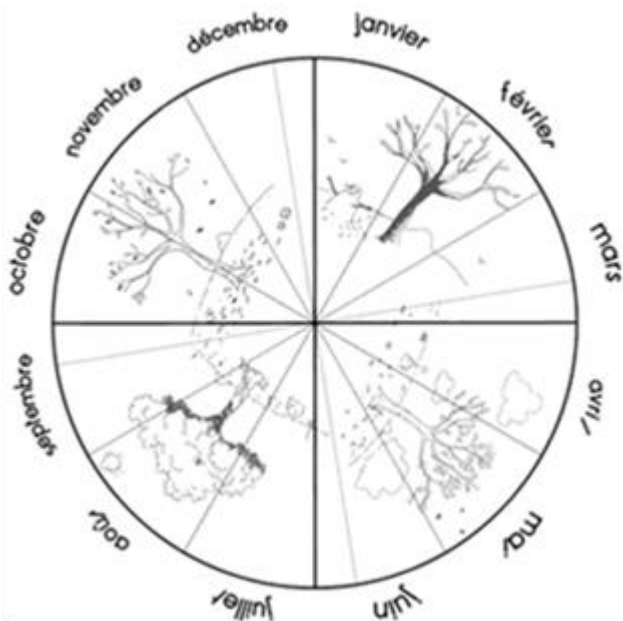

Combien de jours...

... d'école

... de soleil

... de nuages

... de pluie

... de neige

... de dents tombées

décembre 2023

Combien de jours...

... d'école

... de soleil

... de nuages

... de pluie

... de neige

... de dents tombées

janvier 2024

Janvier 2024

| lundi | mardi | mercredi | jeudi | vendredi | samedi | dimanche |
|---|---|---|--|---|--------|----------|
| 1 | 2 | 3 | 4 | 5 | 6 | 7 |
| 8  | 9  | 10  | 11  | 12  | 13 | 14 |
| 15  | 16  | 17  | 18  | 19  | 20 | 21 |
| 22  | 23  | 24  | 25  | 26  | 27 | 28 |
| 29  | 30  | 31  | | | | |