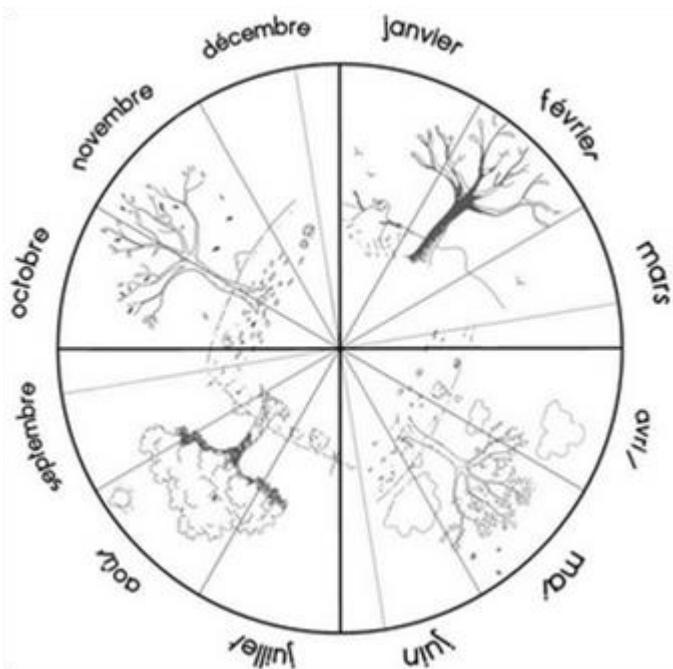

septembre 2023

Septembre 2023

lundi	mardi	mercredi	jeudi	vendredi	samedi	dimanche
				1	2	3
4 	5 	6	7 	8 	9	10
11 	12 	13	14 	15 	16	17
18 	19 	20	21 	22 	23	24
25 	26 	27	28 	29 	30