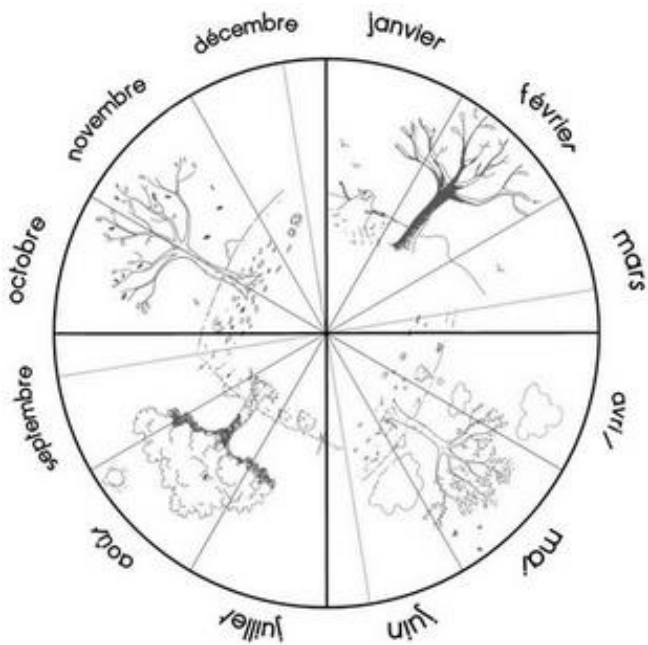

Septembre 2023

ve	1	
sa	2	
di	3	
lu	4	
ma	5	
me	6	
je	7	
ve	8	
sa	9	
di	10	
lu	11	
ma	12	
me	13	
je	14	
ve	15	
sa	16	
di	17	
lu	18	
ma	19	
me	20	
je	21	
ve	22	
sa	23	
di	24	
lu	25	
ma	26	
me	27	
je	28	
ve	29	
sa	30	

2023 – 2024

août 2023

Août 2023

lundi	mardi	mercredi	jeudi	vendredi	samedi	dimanche
	1	2	3	4	5	6
7	8	9	10	11	12	13
14	15	16	17	18	19	20
21	22	23	24	25	26	27
28	29	30	31			

août 2023

ma	1	
me	2	
je	3	
ve	4	
sa	5	
di	6	
lu	7	
ma	8	
me	9	
je	10	
ve	11	
sa	12	
di	13	
lu	14	
ma	15	
me	16	
je	17	
ve	18	
sa	19	
di	20	
lu	21	
ma	22	
me	23	
je	24	
ve	25	
sa	26	
di	27	
lu	28	
ma	29	
me	30	
je	31	

Combien de jours...

... d'école

... de soleil

... de nuages

... de pluie

... de neige

... de dents tombées

septembre 2023

Le seul mois de l'année où nous ne venons pas à l'école

s'appelle le mois d'.....

Pendant cette année, dents  sont tombées !