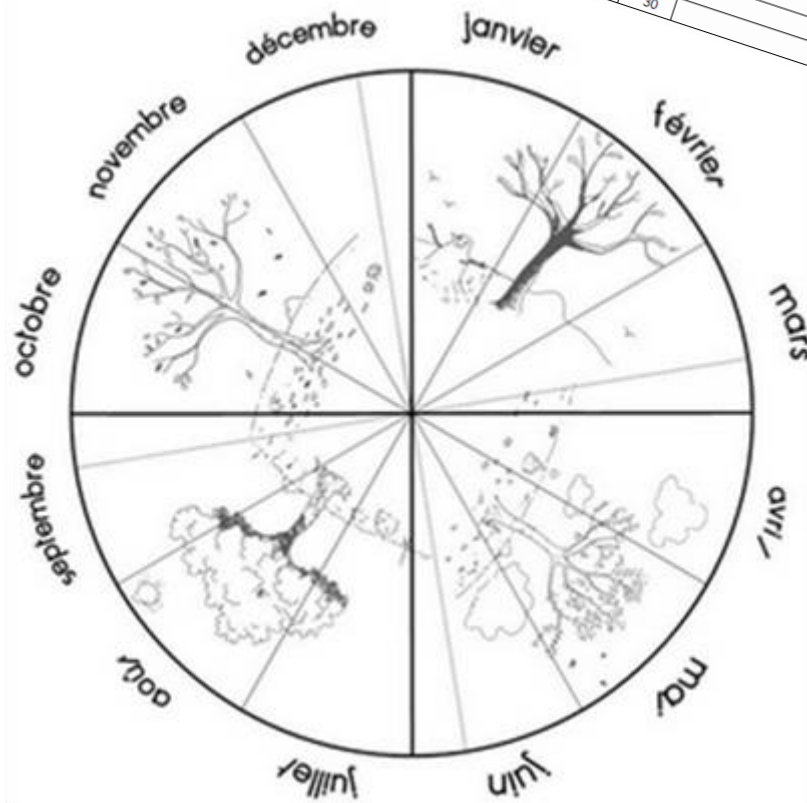

Prénom :

Mon calendrier de CP

septembre 2023 Septembre 2023

lundi	mardi	mercredi	jeudi	vendredi	samedi	dimanche
				1	2	3
						10
4	5	6	7	8	9	16
11	12	13	14	15	16	17
18	19	20	21	22	23	24
25	26	27	28	29	30	

Septembre 2023

ve	1	
sa	2	
di	3	
lu	4	
ma	5	
me	6	
je	7	
ve	8	
sa	9	
di	10	
lu	11	
ma	12	
me	13	
je	14	
ve	15	
sa	16	
di	17	
lu	18	
ma	19	
me	20	
je	21	
ve	22	
sa	23	
di	24	
lu	25	
ma	26	
me	27	
je	28	
ve	29	
sa	30	

..... jours, semaines, mois, saisons.

Il y a eu jours ensoleillés,  journées

nuageuses , jours de pluie  et

..... jours avec de la neige .

Les mois de l'année s'appellent :

.....

.....

.....

Le seul mois de l'année où nous ne venons pas à l'école

s'appelle le mois d'.....

Pendant cette année, dents  sont tombées !