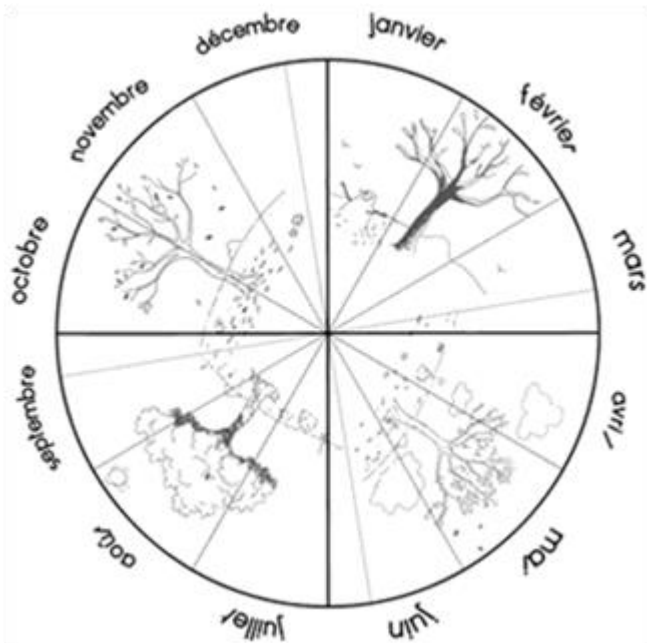

Combien de jours...

... d'école

... de soleil

... de nuages

... de pluie

... de neige

... de dents tombées

février 2024

Combien de jours...

... d'école

... de soleil

... de nuages

... de pluie

... de neige

... de dents tombées

mars 2024

Mars 2024

lundi	mardi	mercredi	jeudi	vendredi	samedi	dimanche
				1 	2	3
4 	5 	6	7	8 	9	10
11 	12 	13	14 	15 	16	17
18 	19 	20	21 	22 	23	24
25 	26 	27	28 	29	30	31

mars 2024

ve	1	
sa	2	
di	3	
lu	4	
ma	5	
me	6	
je	7	
ve	8	
sa	9	
di	10	
lu	11	
ma	12	
me	13	
je	14	
ve	15	
sa	16	
di	17	
lu	18	
ma	19	
me	20	
je	21	
ve	22	
sa	23	
di	24	
lu	25	
ma	26	
me	27	
je	28	
ve	29	
sa	30	
di	31	

Combien de jours...

... d'école

... de soleil

... de nuages

... de pluie

... de neige

... de dents tombées

avril 2024