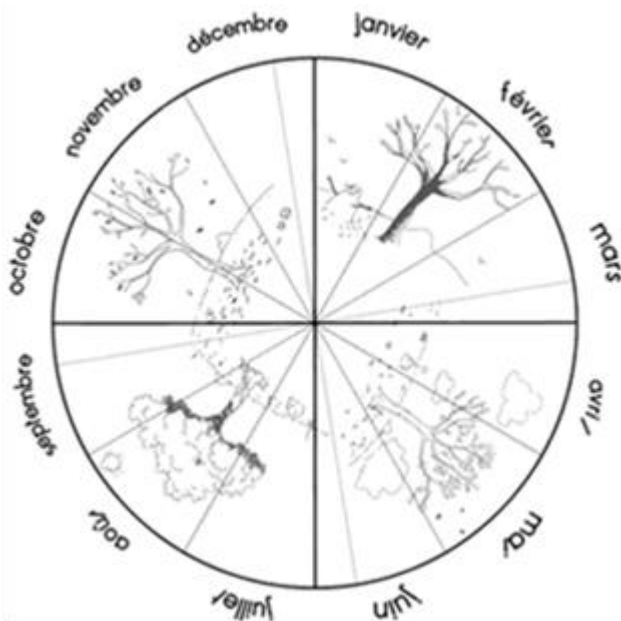

Combien de jours...

... d'école

... de soleil

... de nuages

... de pluie

... de neige

... de dents tombées

décembre 2023

Combien de jours...

... d'école

... de soleil

... de nuages

... de pluie

... de neige

... de dents tombées

janvier 2024

Janvier 2024

lundi	mardi	mercredi	jeudi	vendredi	samedi	dimanche
1	2	3	4	5	6	7
8 	9 	10	11 	12 	13	14
15 	16 	17	18 	19 	20	21
22 	23 	24	25 	26 	27	28
29 	30 	31				

janvier 2024

lu	1	
ma	2	
me	3	
je	4	
ve	5	
sa	6	
di	7	
lu	8	
ma	9	
me	10	
je	11	
ve	12	
sa	13	
di	14	
lu	15	
ma	16	
me	17	
je	18	
ve	19	
sa	20	
di	21	
lu	22	
ma	23	
me	24	
je	25	
ve	26	
sa	27	
di	28	
lu	29	
ma	30	
me	31	

Combien de jours...

... d'école

... de soleil

... de nuages

... de pluie

... de neige

... de dents tombées

février 2024