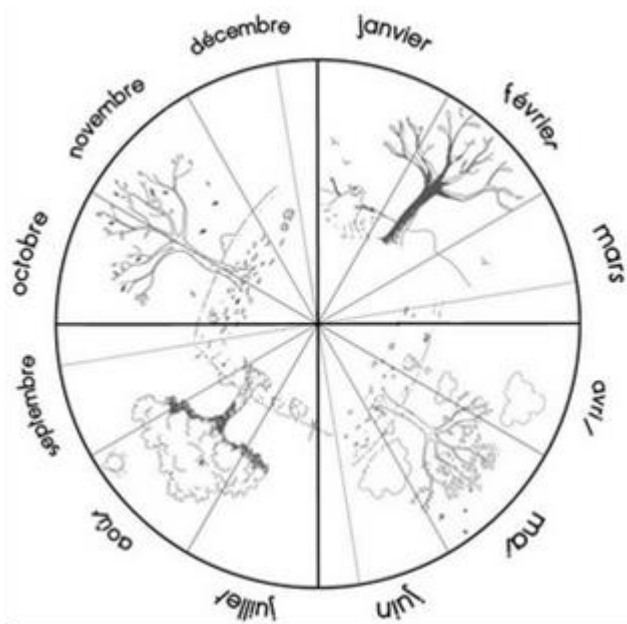

Combien de jours...

... d'école

... de soleil

... de nuages

... de pluie

... de neige

... de dents tombées

mai 2024

Mai 2024

lundi	mardi	mercredi	jeudi	vendredi	samedi	dimanche
		1	2 	3 	4	5
6 	7 	8	9	10	11	12
13 	14 	15	16 	17 	18	19
20	21 	22	23 	24 	25	26
27	28 	29	30 	31 		

mai 2024

me	1	
je	2	
ve	3	
sa	4	
di	5	
lu	6	
ma	7	
me	8	
je	9	
ve	10	
sa	11	
di	12	
lu	13	
ma	14	
me	15	
je	16	
ve	17	
sa	18	
di	19	
lu	20	
ma	21	
me	22	
je	23	
ve	24	
sa	25	
di	26	
lu	27	
ma	28	
me	29	
je	30	
ve	31	

Combien de jours...

... d'école

... de soleil

... de nuages

... de pluie

... de neige

... de dents tombées

juin 2024

juin 2024

lundi	mardi	mercredi	jeudi	vendredi	samedi	dimanche
					1	2
3 	4 	5	6 	7 	8	9
10 	11 	12	13 	14 	15	16
17 	18 	19	20 	21 	22	23
24 	25 	26	27 	28 	29	30

juin 2024

sa	1	
di	2	
lu	3	
ma	4	
me	5	
je	6	
ve	7	
sa	8	
di	9	
lu	10	
ma	11	
me	12	
je	13	
ve	14	
sa	15	
di	16	
lu	17	
ma	18	
me	19	
je	20	
ve	21	
sa	22	
di	23	
lu	24	
ma	25	
me	26	
je	27	
ve	28	
sa	29	
di	30	