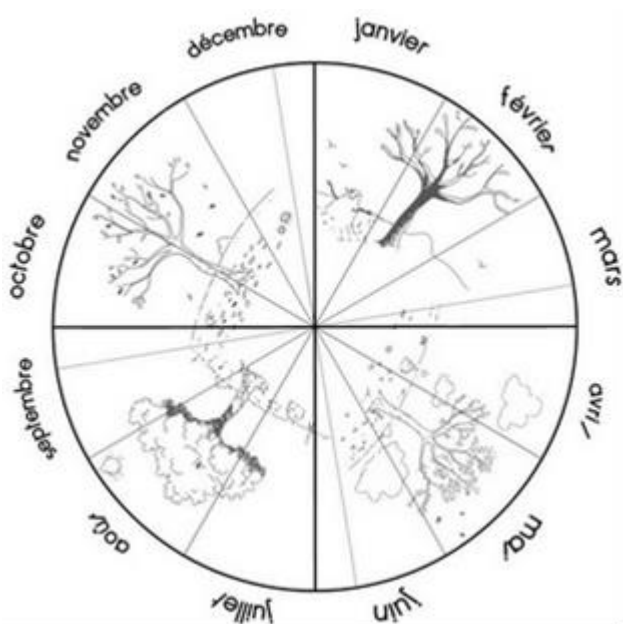

juillet 2024

Juillet 2024

lundi	mardi	mercredi	jeudi	vendredi	samedi	dimanche
1 	2 	3 	4 	5 	6	7
8	9	10	11	12	13	14
15	16	17	18	19	20	21
22	23	24	25	26	27	28
29	30	31