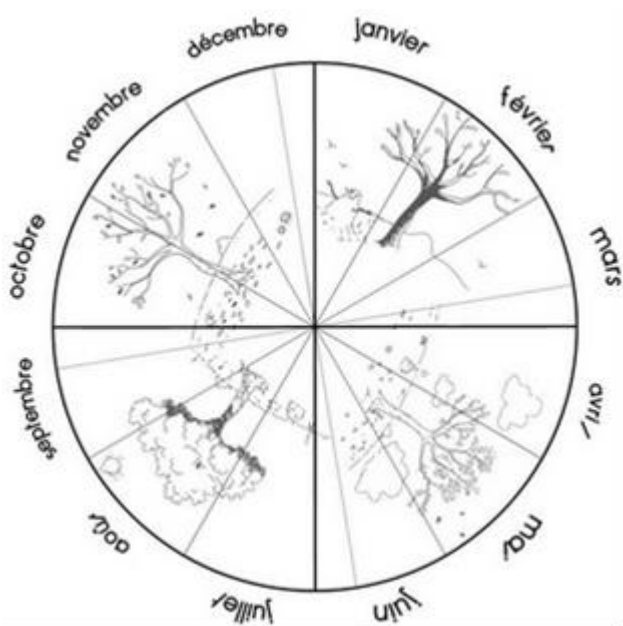

juillet 2024

Juillet 2024

lundi	mardi	mercredi	jeudi	vendredi	samedi	dimanche
1 	2 	3	4 	5 	6	7
8	9	10	11	12	13	14
15	16	17	18	19	20	21
22	23	24	25	26	27	28
29	30	31				

<http://www.ohword.com/blog.com/>