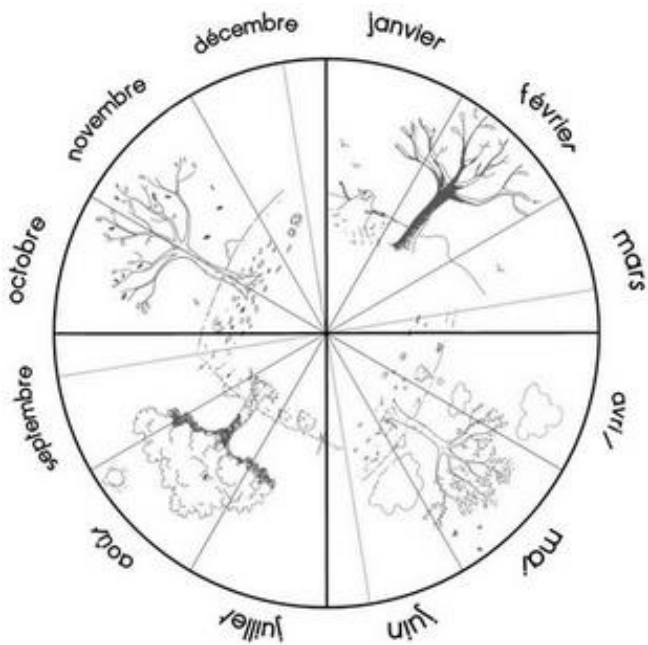

Septembre 2023

ve	1	
sa	2	
di	3	
lu	4	
ma	5	
me	6	
je	7	
ve	8	
sa	9	
di	10	
lu	11	
ma	12	
me	13	
je	14	
ve	15	
sa	16	
di	17	
lu	18	
ma	19	
me	20	
je	21	
ve	22	
sa	23	
di	24	
lu	25	
ma	26	
me	27	
je	28	
ve	29	
sa	30	

2023 – 2024

août 2023

Août 2023

lundi	mardi	mercredi	jeudi	vendredi	samedi	dimanche
	1	2	3	4	5	6
7	8	9	10	11	12	13
14	15	16	17	18	19	20
21	22	23	24	25	26	27
28	29	30	31			

août 2023

ma	1	
me	2	
je	3	
ve	4	
sa	5	
di	6	
lu	7	
ma	8	
me	9	
je	10	
ve	11	
sa	12	
di	13	
lu	14	
ma	15	
me	16	
je	17	
ve	18	
sa	19	
di	20	
lu	21	
ma	22	
me	23	
je	24	
ve	25	
sa	26	
di	27	
lu	28	
ma	29	
me	30	
je	31	

Combien de jours...

... d'école

... de soleil

... de nuages

... de pluie

... de neige

... de dents tombées

septembre 2023

..... jours, semaines, mois, saisons.

Il y a eu jours ensoleillés,  journées

nuageuses , jours de pluie  et

..... jours avec de la neige .

Les mois de l'année s'appellent :

.....
.....
.....

Le seul mois de l'année où nous ne venons pas à l'école