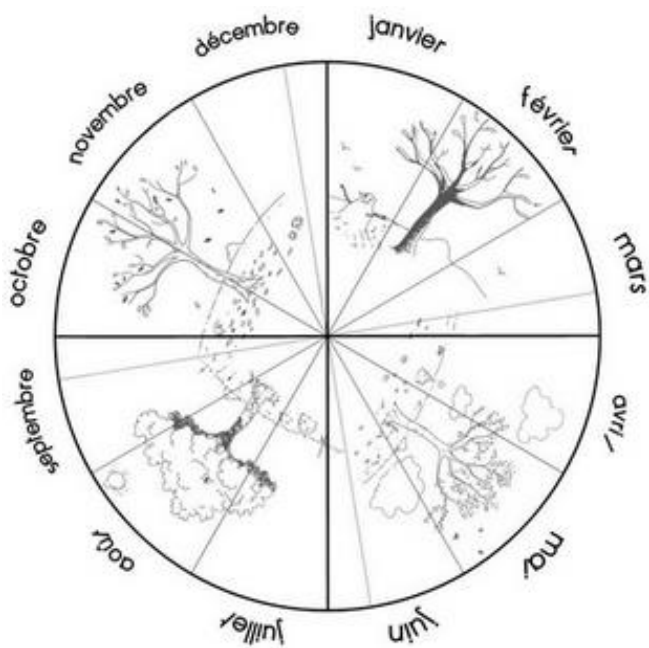

Septembre 2022

| je | 1 | |
|----|----|--|
| sa | 2 | |
| di | 3 | |
| lu | 4 | |
| ma | 5 | |
| me | 6 | |
| je | 7 | |
| ve | 8 | |
| sa | 9 | |
| di | 10 | |
| lu | 11 | |
| ma | 12 | |
| me | 13 | |
| je | 14 | |
| ve | 15 | |
| sa | 16 | |
| di | 17 | |
| lu | 18 | |
| ma | 19 | |
| me | 20 | |
| je | 21 | |
| ve | 22 | |
| sa | 23 | |
| di | 24 | |
| lu | 25 | |
| ma | 26 | |
| me | 27 | |
| je | 28 | |
| ve | 29 | |
| sa | 30 | |

2023 – 2024

août 2023

Août 2023

| lundi | mardi | mercredi | jeudi | vendredi | samedi | dimanche |
|---|---|----------|---|--|--------|----------|
| | 1 | 2 | 3 | 4 | 5 | 6 |
| 7 | 8 | 9 | 10 | 11 | 12 | 13 |
| 14 | 15 | 16 | 17  | 18  | 19 | 20 |
| 21  | 22  | 23 | 24  | 25  | 26 | 27 |
| 28  | 29  | 30 | 31  | | | |

Combien de jours...

... d'école

... de soleil

... de nuages

... de pluie

... de neige

... de dents tombées

septembre 2023