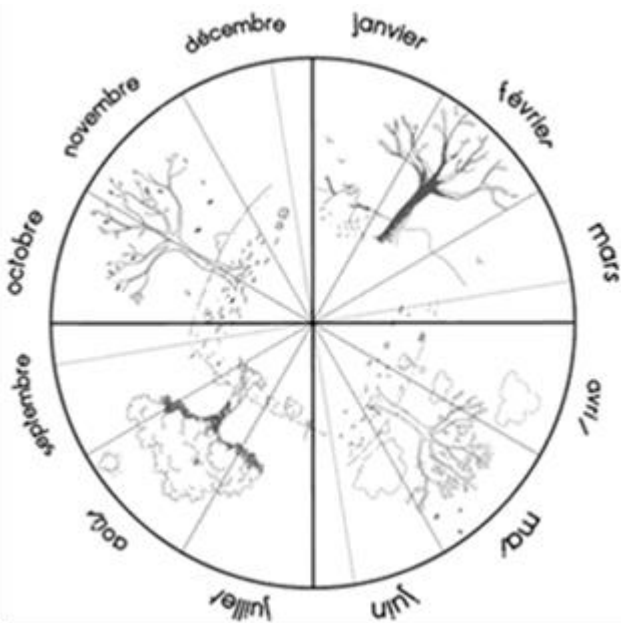

Combien de jours...

... d'école

... de soleil

... de nuages

... de pluie

... de neige

... de dents tombées

décembre 2023

Combien de jours...

... d'école

... de soleil

... de nuages

... de pluie

... de neige

... de dents tombées

janvier 2024

Janvier 2024

| lundi | mardi | mercredi | jeudi | vendredi | samedi | dimanche |
|---|---|----------|--|---|--------|----------|
| 1 | 2 | 3 | 4 | 5 | 6 | 7 |
| 8 | 9 | 10 | 11 | 12 | 13 | 14 |
| 15 | 16 | 17 | 18 | 19 | 20 | 21 |
| 22  | 23  | 24 | 25  | 26  | 27 | 28 |
| 29  | 30  | 31 | | | | |