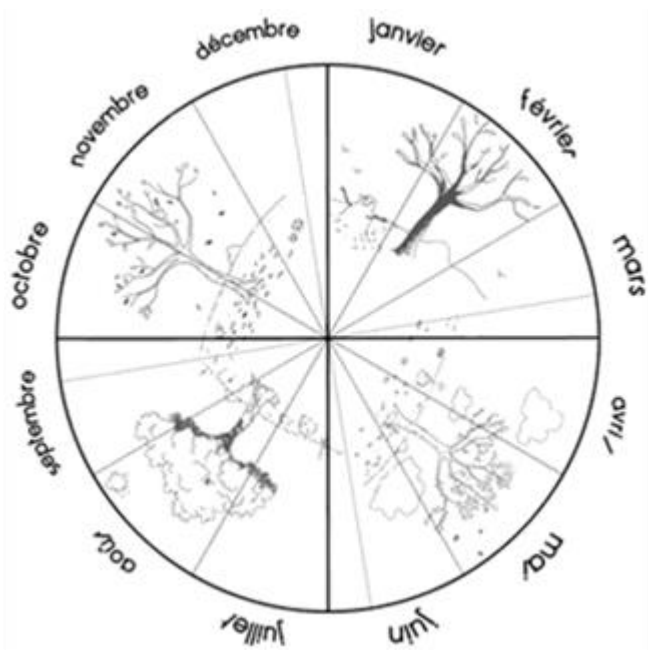

Combien de jours...

... d'école

... de soleil

... de nuages

... de pluie

... de neige

... de dents tombées

novembre 2023

Combien de jours...

... d'école

... de soleil

... de nuages

... de pluie

... de neige

... de dents tombées

décembre 2023

Décembre 2023

| lundi | mardi | mercredi | jeudi | vendredi | samedi | dimanche |
|--|--|----------|---|--|--------|----------|
| | | | | 1  | 2 | 3 |
| 4  | 5  | 6 | 7  | 8  | 9 | 10 |
| 11  | 12  | 13 | 14  | 15  | 16 | 17 |
| 18  | 19  | 20 | 21 | 22 | 23 | 24 |
| 25 | 26 | 27 | 28 | 29 | 30 | 31 |

Combien de jours...

... d'école

... de soleil

... de nuages

... de pluie

... de neige

... de dents tombées

janvier 2024