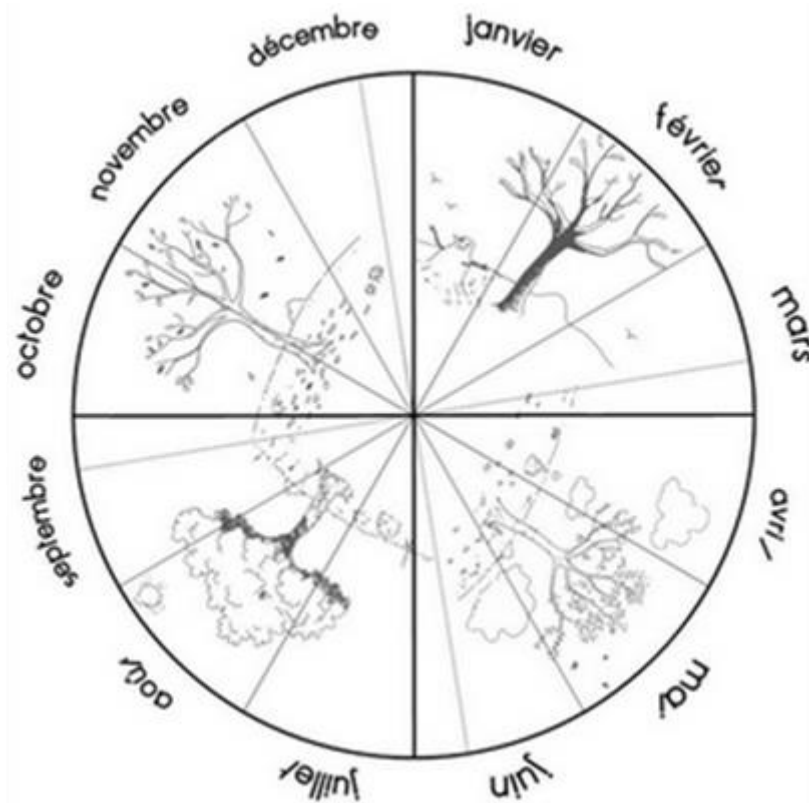

Prénom :

Mon calendrier de CP

septembre 2022

| lundi | mardi | mercredi | jeudi | vendredi | samedi | dimanche |
|-------|-------|----------|-------|----------|--------|----------|
| | | | 1 | 2 | 3 | 4 |
| 5 | 6 | 7 | 8 | 9 | 10 | 11 |
| 12 | 13 | 14 | 15 | 16 | 17 | 18 |
| 19 | 20 | 21 | 22 | 23 | 24 | 25 |
| 26 | 27 | 28 | 29 | 30 | | |

Septembre 2022

| je | 1 | |
|----|----|--|
| sa | 2 | |
| di | 3 | |
| lu | 4 | |
| ma | 5 | |
| me | 6 | |
| je | 7 | |
| ve | 8 | |
| sa | 9 | |
| di | 10 | |
| lu | 11 | |
| ma | 12 | |
| me | 13 | |
| je | 14 | |
| ve | 15 | |
| sa | 16 | |
| di | 17 | |
| lu | 18 | |
| ma | 19 | |
| me | 20 | |
| je | 21 | |
| ve | 22 | |
| sa | 23 | |
| di | 24 | |
| lu | 25 | |
| ma | 26 | |
| me | 27 | |
| je | 28 | |
| ve | 29 | |
| sa | 30 | |