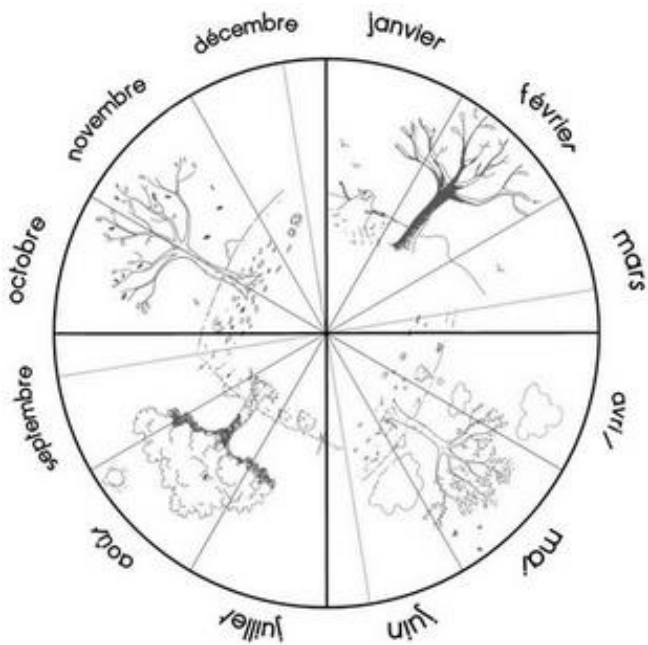

Septembre 2023

ve	1	
sa	2	
di	3	
lu	4	
ma	5	
me	6	
je	7	
ve	8	
sa	9	
di	10	
lu	11	
ma	12	
me	13	
je	14	
ve	15	
sa	16	
di	17	
lu	18	
ma	19	
me	20	
je	21	
ve	22	
sa	23	
di	24	
lu	25	
ma	26	
me	27	
je	28	
ve	29	
sa	30	

2023 – 2024

août 2023

Août 2023

lundi	mardi	mercredi	jeudi	vendredi	samedi	dimanche
	1	2	3	4	5	6
7	8	9	10	11	12	13
14	15	16	17	18	19	20
21	22	23	24	25	26	27
28	29	30	31			

août 2023

ma	1	
me	2	
je	3	
ve	4	
sa	5	
di	6	
lu	7	
ma	8	
me	9	
je	10	
ve	11	
sa	12	
di	13	
lu	14	
ma	15	
me	16	
je	17	
ve	18	
sa	19	
di	20	
lu	21	
ma	22	
me	23	
je	24	
ve	25	
sa	26	
di	27	
lu	28	
ma	29	
me	30	
je	31	

Combien de jours...

... d'école

... de soleil

... de nuages

... de pluie

... de neige

... de dents tombées

septembre 2023

.....  
.....  
.....

Le seul mois de l'année où nous ne venons pas à l'école

s'appelle le mois d'.....

Pendant cette année, ..... dents  sont tombées !