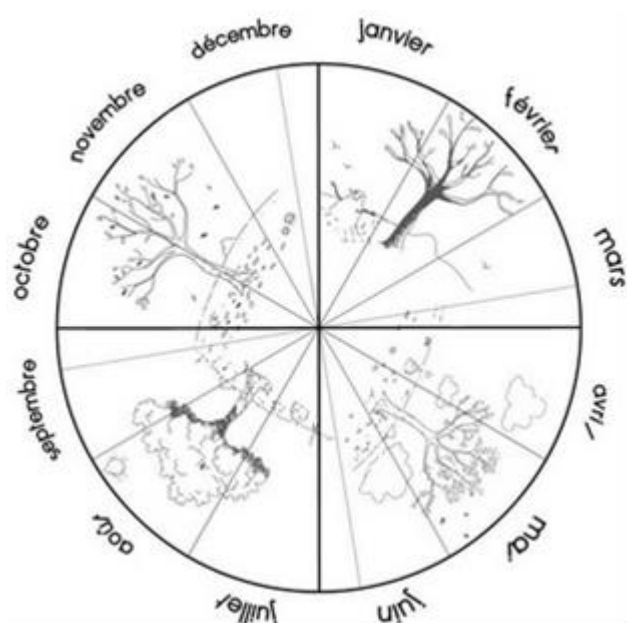

Combien de jours...

... d'école

... de soleil

... de nuages

... de pluie

... de neige

... de dents tombées

juin 2024

juin 2024

lundi	mardi	mercredi	jeudi	vendredi	samedi	dimanche
					1	2
3 	4 	5	6 	7 	8	9
10 	11 	12	13 	14 	15	16
17 	18 	19	20 	21 	22	23
24 	25 	26	27 	28 	29	30

juin 2024

sa	1	
di	2	
lu	3	
ma	4	
me	5	
je	6	
ve	7	
sa	8	
di	9	
lu	10	
ma	11	
me	12	
je	13	
ve	14	
sa	15	
di	16	
lu	17	
ma	18	
me	19	
je	20	
ve	21	
sa	22	
di	23	
lu	24	
ma	25	
me	26	
je	27	
ve	28	
sa	29	
di	30	

Combien de jours...

... d'école

... de soleil

... de nuages

... de pluie

... de neige

... de dents tombées

juillet 2024

Juillet 2024

lundi	mardi	mercredi	jeudi	vendredi	samedi	dimanche
1 	2 	3	4 	5 	6	7
8	9	10	11	12	13	14
15	16	17	18	19	20	21
22	23	24	25	26	27	28
29	30	31				