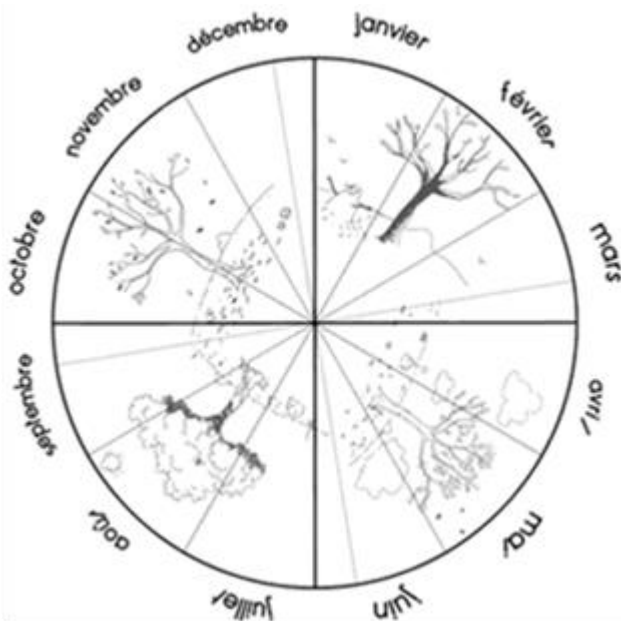

## décembre 2023

ve	1	
sa	2	
di	3	
lu	4	
ma	5	
me	6	
je	7	
ve	8	
sa	9	
di	10	
lu	11	
ma	12	
me	13	
je	14	
ve	15	
sa	16	
di	17	
lu	18	
ma	19	
me	20	
je	21	
ve	22	
sa	23	
di	24	
lu	25	
ma	26	
me	27	
je	28	
ve	29	
sa	30	
di	31	

## Combien de jours...

... d'école

... de soleil

... de nuages

... de pluie

... de neige

... de dents tombées

janvier 2024

Janvier 2024

lundi	mardi	mercredi	jeudi	vendredi	samedi	dimanche
1	2	3	4	5	6	7
8	9	10	11	12	13	14
15 	16 	17 	18 	19 	20	21
22 	23 	24 	25 	26 	27	28
29 	30 	31 				

janvier 2024

lu	1	
ma	2	
me	3	
je	4	
ve	5	
sa	6	
di	7	
lu	8	
ma	9	
me	10	
je	11	
ve	12	
sa	13	
di	14	
lu	15	
ma	16	
me	17	
je	18	
ve	19	
sa	20	
di	21	
lu	22	
ma	23	
me	24	
je	25	
ve	26	
sa	27	
di	28	
lu	29	
ma	30	
me	31	

Combien de jours...

... d'école

... de soleil

... de nuages

... de pluie

... de neige

... de dents tombées

février 2024