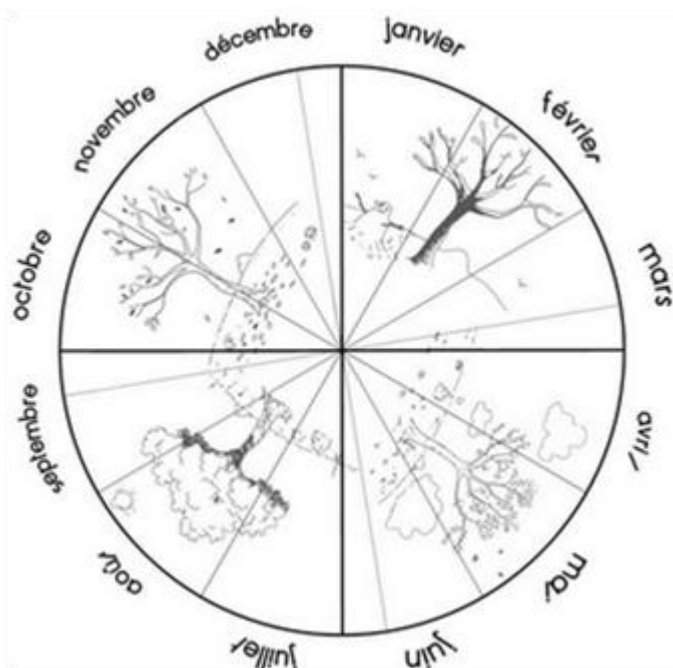

Combien de jours...

... d'école

... de soleil

... de nuages

... de pluie

... de neige

... de dents tombées

septembre 2023

Septembre 2023

lundi	mardi	mercredi	jeudi	vendredi	samedi	dimanche
				1 	2	3
4 	5 	6 	7 	8 	9	10
11 	12 	13 	14 	15 	16	17
18 	19 	20 	21 	22 	23	24
25 	26 	27 	28 	29 	30	

Septembre 2023		
ve	1	
sa	2	
di	3	
lu	4	
ma	5	
me	6	
je	7	
ve	8	
sa	9	
di	10	
lu	11	
ma	12	
me	13	
je	14	
ve	15	
sa	16	
di	17	
lu	18	
ma	19	
me	20	
je	21	
ve	22	
sa	23	
di	24	
lu	25	
ma	26	
me	27	
je	28	
ve	29	
sa	30	

Combien de jours...

... d'école

... de soleil

... de nuages

... de pluie

... de neige

... de dents tombées

octobre 2023

.....  
.....  
.....

Le seul mois de l'année où nous ne venons pas à l'école

s'appelle le mois d'.....

Pendant cette année, ..... dents  sont tombées !