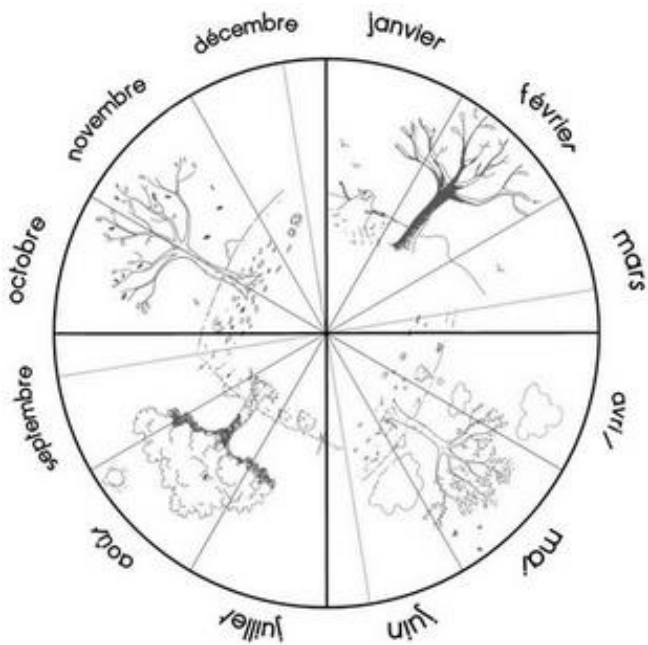

Prénom :

Mon calendrier de CP

septembre 2022

lundi	mardi	mercredi	jeudi	vendredi	samedi	dimanche
			1	2	3	4
5	6	7	8	9	10	11
12	13	14	15	16	17	18
19	20	21	22	23	24	25
26	27	28	29	30		

Septembre 2022

je	1	
sa	2	
di	3	
lu	4	
ma	5	
me	6	
je	7	
ve	8	
sa	9	
di	10	
lu	11	
ma	12	
me	13	
je	14	
ve	15	
sa	16	
di	17	
lu	18	
ma	19	
me	20	
je	21	
ve	22	
sa	23	
di	24	
lu	25	
ma	26	
me	27	
je	28	
ve	29	
sa	30	

2023 – 2024

août 2023

Août 2023

lundi	mardi	mercredi	jeudi	vendredi	samedi	dimanche
	1	2	3	4	5	6
7	8	9	10	11	12	13
14	15	16	17	18	19	20
21	22	23 	24 	25 	26	27
28 	29 	30	31 			

août 2023

ma	1	
me	2	
je	3	
ve	4	
sa	5	
di	6	
lu	7	
ma	8	
me	9	
je	10	
ve	11	
sa	12	
di	13	
lu	14	
ma	15	
me	16	
je	17	
ve	18	
sa	19	
di	20	
lu	21	
ma	22	
me	23	
je	24	
ve	25	
sa	26	
di	27	
lu	28	
ma	29	
me	30	
je	31	

Combien de jours...

... d'école

... de soleil

... de nuages

... de pluie

... de neige

... de dents tombées

septembre 2023

Le seul mois de l'année où nous ne venons pas à l'école

s'appelle le mois d'.....

Pendant cette année, dents  sont tombées !