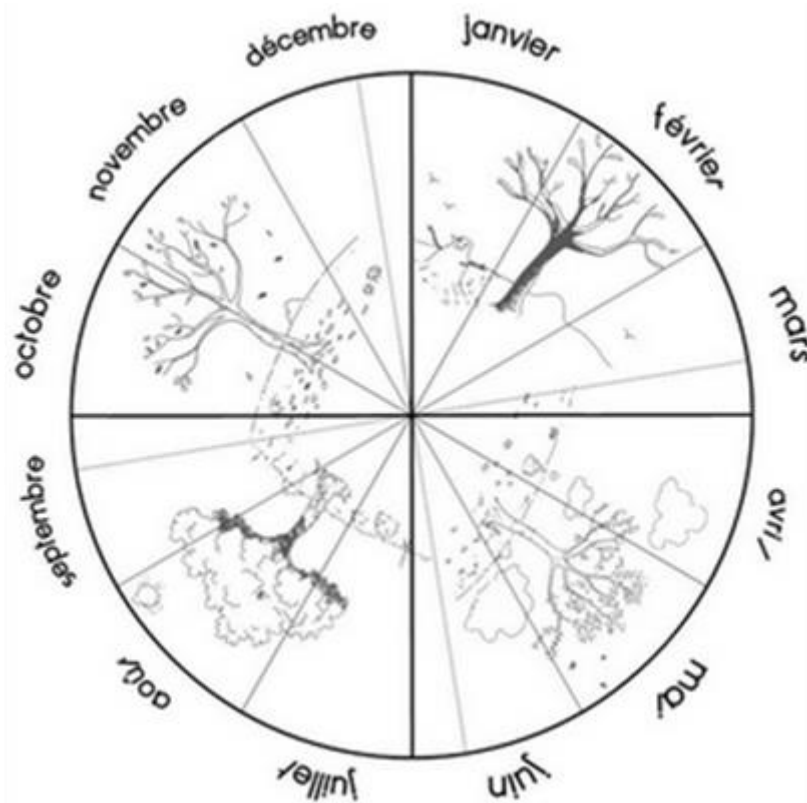

Prénom :

Mon calendrier de CP

septembre 2022

lundi	mardi	mercredi	jeudi	vendredi	samedi	dimanche
			1	2	3	4
5	6	7	8	9	10	11
12	13	14	15	16	17	18
19	20	21	22	23	24	25
26	27	28	29	30		

Septembre 2022

je	1	
sa	2	
di	3	
lu	4	
ma	5	
me	6	
je	7	
ve	8	
sa	9	
di	10	
lu	11	
ma	12	
me	13	
je	14	
ve	15	
sa	16	
di	17	
lu	18	
ma	19	
me	20	
je	21	
ve	22	
sa	23	
di	24	
lu	25	
ma	26	
me	27	
je	28	
ve	29	
sa	30	

Combien de jours...

... d'école

... de soleil

... de nuages

... de pluie

... de neige

... de dents tombées

septembre 2023

..... jours, semaines, mois, saisons.

Il y a eu jours ensoleillés,  journées

nuageuses , jours de pluie  et

..... jours avec de la neige .

Les mois de l'année s'appellent :

.....

.....

.....

Le seul mois de l'année où nous ne venons pas à l'école

s'appelle le mois d'.....

Pendant cette année, dents  sont tombées !