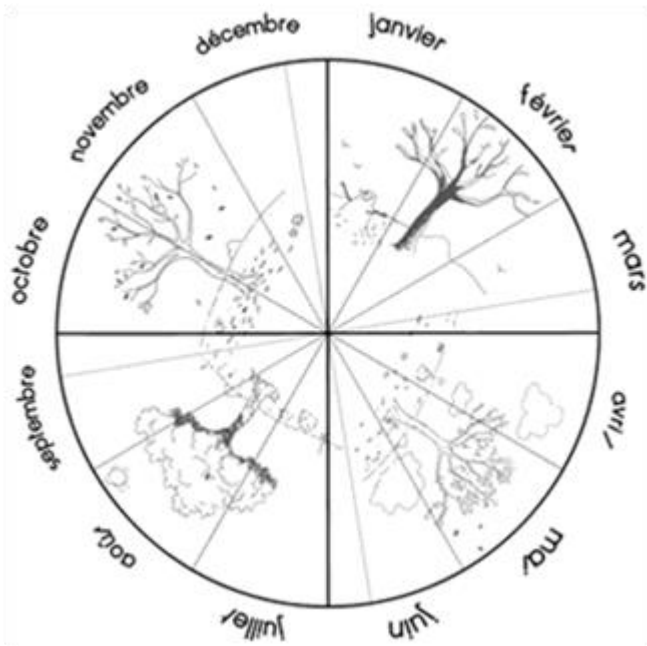

Combien de jours...

... d'école

... de soleil

... de nuages

... de pluie

... de neige

... de dents tombées

février 2024

Combien de jours...

... d'école

... de soleil

... de nuages

... de pluie

... de neige

... de dents tombées

mars 2024

Mars 2024

lundi	mardi	mercredi	jeudi	vendredi	samedi	dimanche
				1	2	3
4	5	6	7	8	9	10
11 	12 	13	14 	15 	16	17
18 	19 	20	21 	22 	23	24
25 	26 	27	28 	29 	30	31

mars 2024

ve	1	
sa	2	
di	3	
lu	4	
ma	5	
me	6	
je	7	
ve	8	
sa	9	
di	10	
lu	11	
ma	12	
me	13	
je	14	
ve	15	
sa	16	
di	17	
lu	18	
ma	19	
me	20	
je	21	
ve	22	
sa	23	
di	24	
lu	25	
ma	26	
me	27	
je	28	
ve	29	
sa	30	
di	31	

Combien de jours...

... d'école

... de soleil

... de nuages

... de pluie

... de neige

... de dents tombées

avril 2024