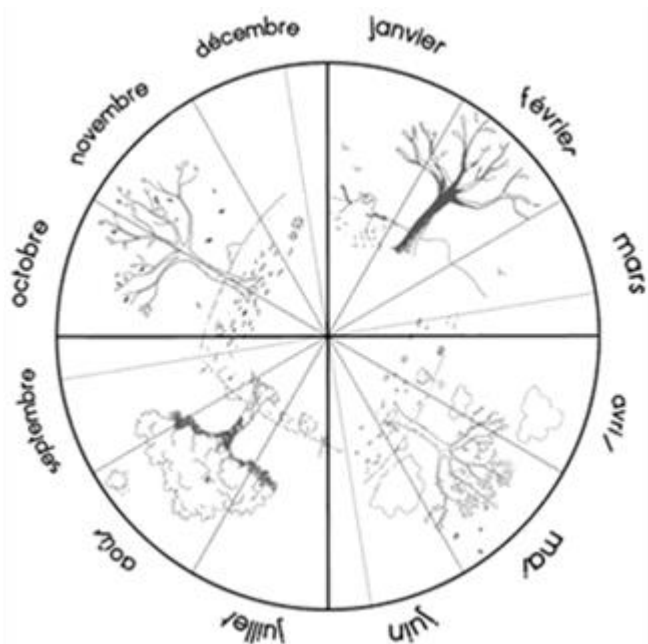

février 2024

Février 2024

lundi	mardi	mercredi	jeudi	vendredi	samedi	dimanche
			1 	2 	3	4
5 	6 	7	8 	9 	10	11
12 	13 	14	15 	16 	17	18
19 	20 	21	22 	23 	24	25
26	27	28	29