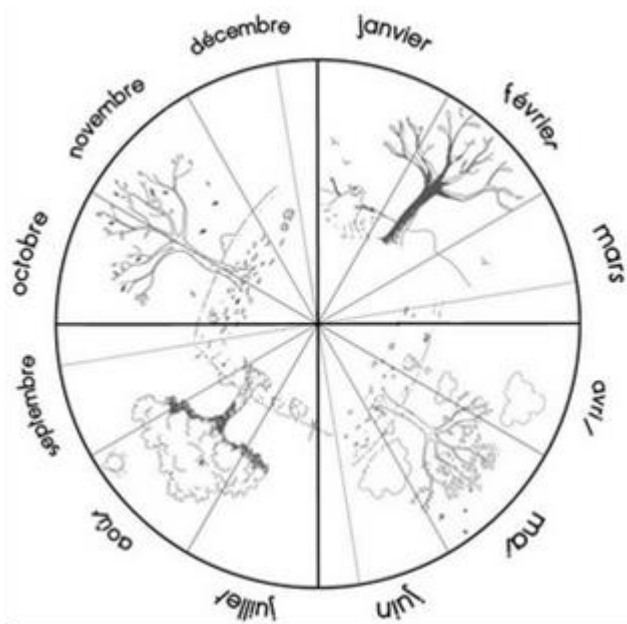

Combien de jours...

... d'école

... de soleil

... de nuages

... de pluie

... de neige

... de dents tombées

mai 2024

Mai 2024

lundi	mardi	mercredi	jeudi	vendredi	samedi	dimanche
		1	2	3	4	5
6	7	8	9	10	11	12
13 	14 	15	16 	17 	18	19
20	21 	22	23 	24 	25	26
27 	28 	29	30 	31 		

mai 2024

me	1	
je	2	
ve	3	
sa	4	
di	5	
lu	6	
ma	7	
me	8	
je	9	
ve	10	
sa	11	
di	12	
lu	13	
ma	14	
me	15	
je	16	
ve	17	
sa	18	
di	19	
lu	20	
ma	21	
me	22	
je	23	
ve	24	
sa	25	
di	26	
lu	27	
ma	28	
me	29	
je	30	
ve	31	

Combien de jours...

... d'école

... de soleil

... de nuages

... de pluie

... de neige

... de dents tombées

juin 2024

juin 2024

lundi	mardi	mercredi	jeudi	vendredi	samedi	dimanche
					1	2
3 	4 	5	6 	7 	8	9
10 	11 	12	13 	14 	15	16
17 	18 	19	20 	21 	22	23
24 	25 	26	27 	28 	29	30

juin 2024

sa	1	
di	2	
lu	3	
ma	4	
me	5	
je	6	
ve	7	
sa	8	
di	9	
lu	10	
ma	11	
me	12	
je	13	
ve	14	
sa	15	
di	16	
lu	17	
ma	18	
me	19	
je	20	
ve	21	
sa	22	
di	23	
lu	24	
ma	25	
me	26	
je	27	
ve	28	
sa	29	
di	30	