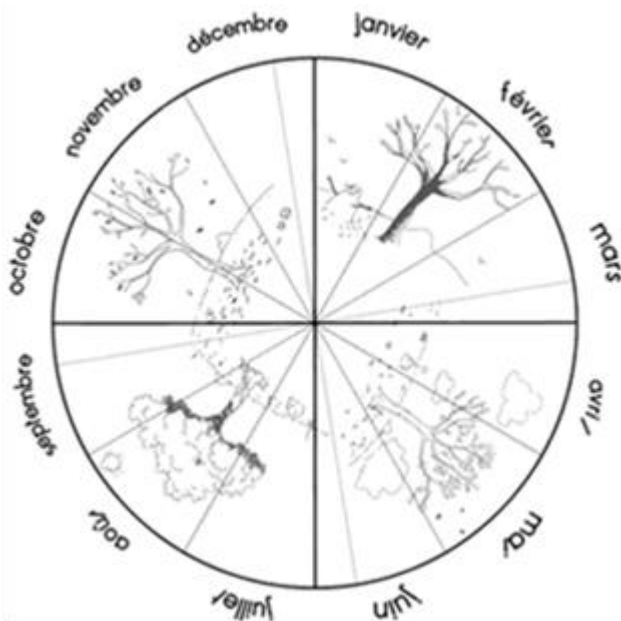

Combien de jours...

... d'école

... de soleil

... de nuages

... de pluie

... de neige

... de dents tombées

décembre 2023

Combien de jours...

... d'école

... de soleil

... de nuages

... de pluie

... de neige

... de dents tombées

janvier 2024

Janvier 2024

lundi	mardi	mercredi	jeudi	vendredi	samedi	dimanche
1	2	3	4	5	6	7
8	9	10	11	12	13	14
15 	16 	17	18 	19 	20	21
22 	23 	24	25 	26 	27	28
29 	30 	31				

janvier 2024

lu	1	
ma	2	
me	3	
je	4	
ve	5	
sa	6	
di	7	
lu	8	
ma	9	
me	10	
je	11	
ve	12	
sa	13	
di	14	
lu	15	
ma	16	
me	17	
je	18	
ve	19	
sa	20	
di	21	
lu	22	
ma	23	
me	24	
je	25	
ve	26	
sa	27	
di	28	
lu	29	
ma	30	
me	31	

Combien de jours...

... d'école

... de soleil

... de nuages

... de pluie

... de neige

... de dents tombées

février 2024