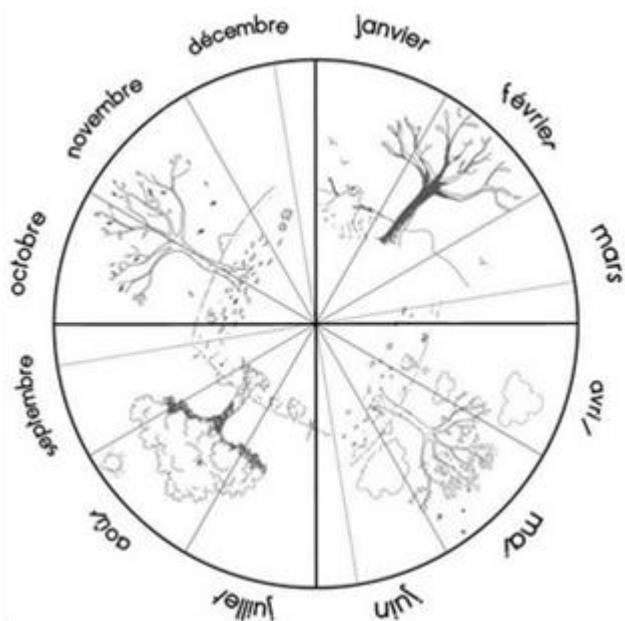

Combien de jours...

... d'école

... de soleil

... de nuages

... de pluie

... de neige

... de dents tombées

mai 2024

Mai 2024

lundi	mardi	mercredi	jeudi	vendredi	samedi	dimanche
		1	2	3	4	5
6	7	8	9	10	11	12
13 	14 	15 	16 	17 	18	19
20	21 	22 	23 	24 	25	26
27 	28 	29 	30 	31 		

mai 2024

me	1	
je	2	
ve	3	
sa	4	
di	5	
lu	6	
ma	7	
me	8	
je	9	
ve	10	
sa	11	
di	12	
lu	13	
ma	14	
me	15	
je	16	
ve	17	
sa	18	
di	19	
lu	20	
ma	21	
me	22	
je	23	
ve	24	
sa	25	
di	26	
lu	27	
ma	28	
me	29	
je	30	
ve	31	

Combien de jours...

... d'école

... de soleil

... de nuages

... de pluie

... de neige

... de dents tombées

juin 2024

juin 2024

lundi	mardi	mercredi	jeudi	vendredi	samedi	dimanche
					1	2
3 	4 	5 	6 	7 	8	9
10 	11 	12 	13 	14 	15	16
17 	18 	19 	20 	21 	22	23
24 	25 	26 	27 	28 	29	30

juin 2024

sa	1	
di	2	
lu	3	
ma	4	
me	5	
je	6	
ve	7	
sa	8	
di	9	
lu	10	
ma	11	
me	12	
je	13	
ve	14	
sa	15	
di	16	
lu	17	
ma	18	
me	19	
je	20	
ve	21	
sa	22	
di	23	
lu	24	
ma	25	
me	26	
je	27	
ve	28	
sa	29	
di	30	