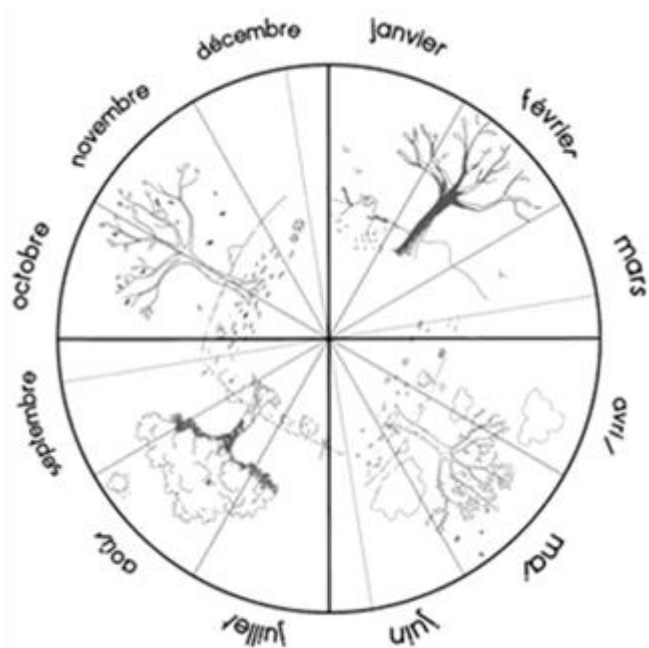

avril 2024

Avril 2024

lundi	mardi	mercredi	jeudi	vendredi	samedi	dimanche
1	2 	3 	4 	5 	6	7
8 	9 	10 	11 	12 	13	14
15 	16 	17 	18 	19 	20	21
22 	23 	24 	25 	26 	27	28
29	30