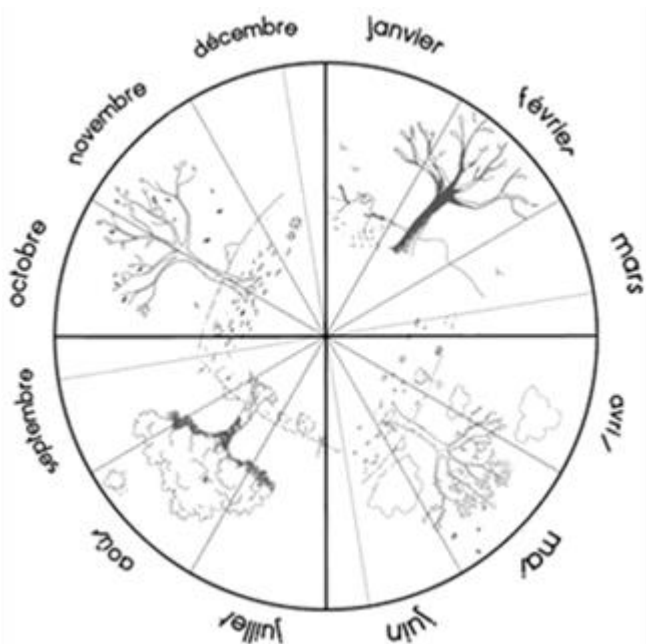

février 2024

Février 2024

lundi	mardi	mercredi	jeudi	vendredi	samedi	dimanche
			1 	2 	3	4
5 	6 	7 	8 	9 	10	11
12 	13	14 	15 	16 	17	18
19 	20 	21 	22 	23 	24	25
26	27	28	29