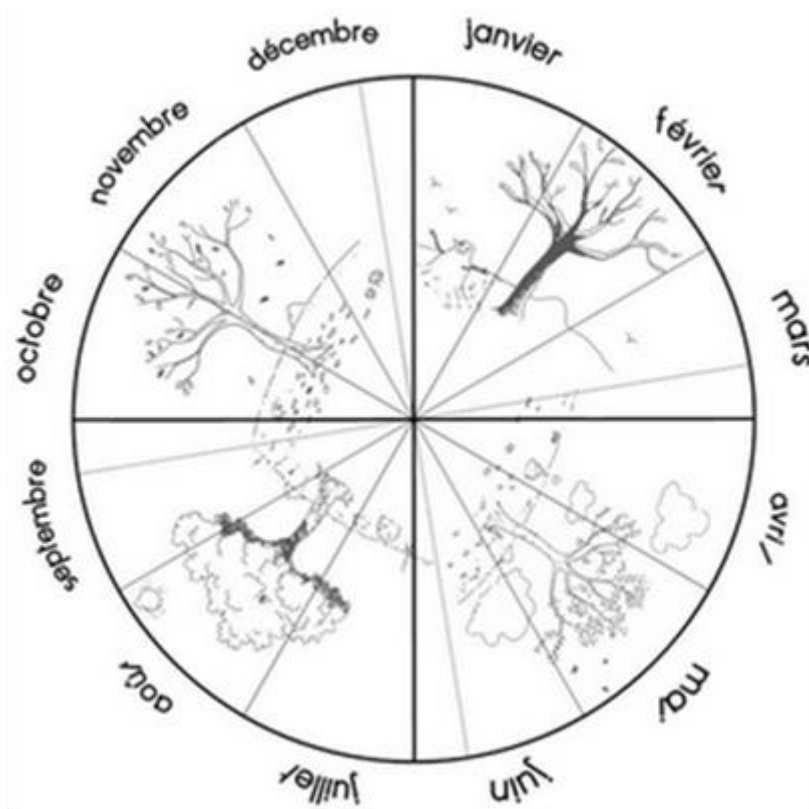

# Mon calendrier de CE1

septembre 2024      Septembre 2024

lundi	mardi	mercredi	jeudi	vendredi	samedi	dimanche
						1
2	3	4	5	6	7	8
9	10	11	12	13	14	15
16	17	18	19	20	21	22
23	24	25	26	27	28	29
30						

Septembre 2024

di	1	
lu	2	
ma	3	
me	4	
je	5	
ve	6	
sa	7	
di	8	
lu	9	
ma	10	
me	11	
je	12	
ve	13	
sa	14	
di	15	
lu	16	
ma	17	
me	18	
je	19	
ve	20	
sa	21	
di	22	
lu	23	
ma	24	
me	25	
je	26	
ve	27	
sa	28	
di	29	
lu	30	