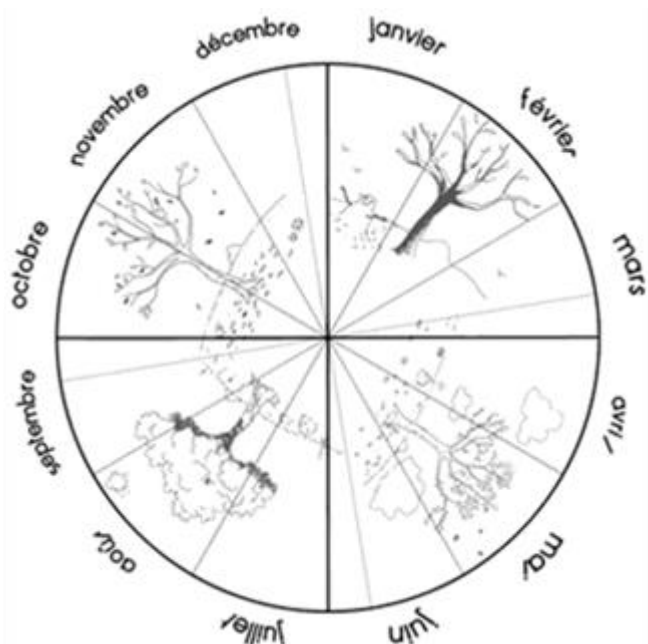

Combien de jours...

... d'école

... de soleil

... de nuages

... de pluie

... de neige

... de dents tombées

septembre 2024

Septembre 2024

lundi	mardi	mercredi	jeudi	vendredi	samedi	dimanche
						1
2 	3 	4 	5 	6 	7	8
9 	10 	11 	12 	13 	14	15
16 	17 	18 	19 	20 	21	22
23 	24 	25 	26 	27 	28	29
30 						

Septembre 2024

di	1	
lu	2	
ma	3	
me	4	
je	5	
ve	6	
sa	7	
di	8	
lu	9	
ma	10	
me	11	
je	12	
ve	13	
sa	14	
di	15	
lu	16	
ma	17	
me	18	
je	19	
ve	20	
sa	21	
di	22	
lu	23	
ma	24	
me	25	
je	26	
ve	27	
sa	28	
di	29	
lu	30	

octobre 2024

Octobre 2024

lundi	mardi	mercredi	jeudi	vendredi	samedi	dimanche
	1 	2 	3 	4 	5	6
7 	8 	9 	10 	11 	12	13
14	15	16	17	18	19	20
21	22	23	24	25	26	27
28 	29 	30 	31 			

Octobre 2024

ma	1	
me	2	
je	3	
ve	4	
sa	5	
di	6	
lu	7	
ma	8	
me	9	
je	10	
ve	11	
sa	12	
di	13	
lu	14	
ma	15	
me	16	
je	17	
ve	18	
sa	19	
di	20	
lu	21	
ma	22	
me	23	
je	24	
ve	25	
sa	26	
di	27	
lu	28	
ma	29	
me	30	
je	31	

Combien de jours...

... d'école

... de soleil

... de nuages

... de pluie

... de neige

... de dents tombées

novembre 2024