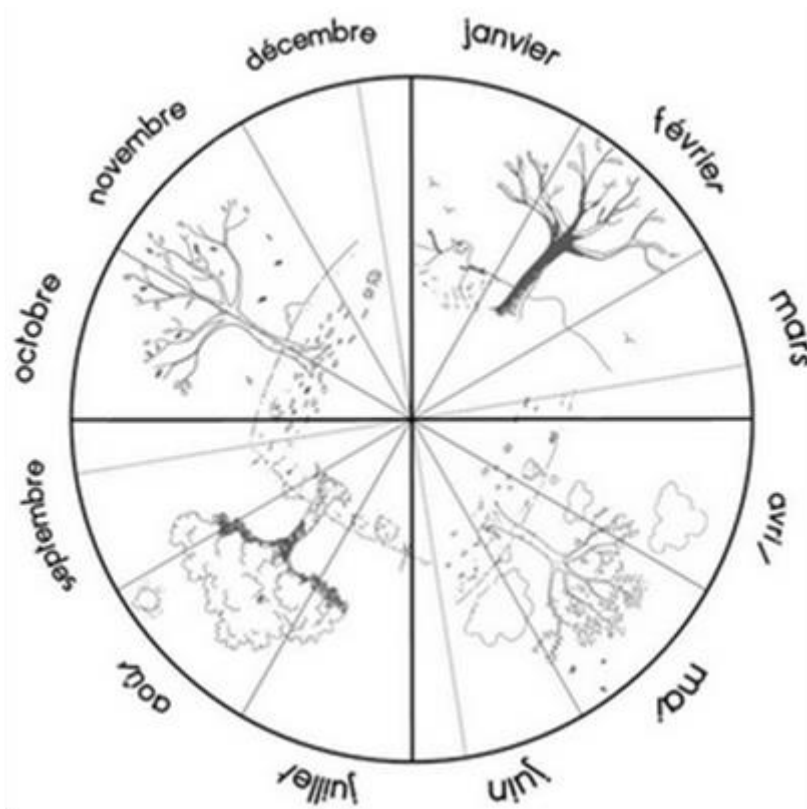

Prénom :

Mon calendrier de CP

septembre 2024 Septembre 2024

lundi	mardi	mercredi	jeudi	vendredi	samedi	dimanche
						1
2	3	4	5	6	7	8
9	10	11	12	13	14	15
16	17	18	19	20	21	22
23	24	25	26	27	28	29
30						

Septembre 2024

di	1	
lu	2	
ma	3	
me	4	
je	5	
ve	6	
sa	7	
di	8	
lu	9	
ma	10	
me	11	
je	12	
ve	13	
sa	14	
di	15	
lu	16	
ma	17	
me	18	
je	19	
ve	20	
sa	21	
di	22	
lu	23	
ma	24	
me	25	
je	26	
ve	27	
sa	28	
di	29	
lu	30	

..... jours, semaines, mois, saisons.

Il y a eu jours ensoleillés,  journées

nuageuses , jours de pluie  et

..... jours avec de la neige .

Les mois de l'année s'appellent :

.....
.....
.....

Le seul mois de l'année où nous ne venons pas à l'école

s'appelle le mois d'.....

Pendant cette année, dents  sont tombées !