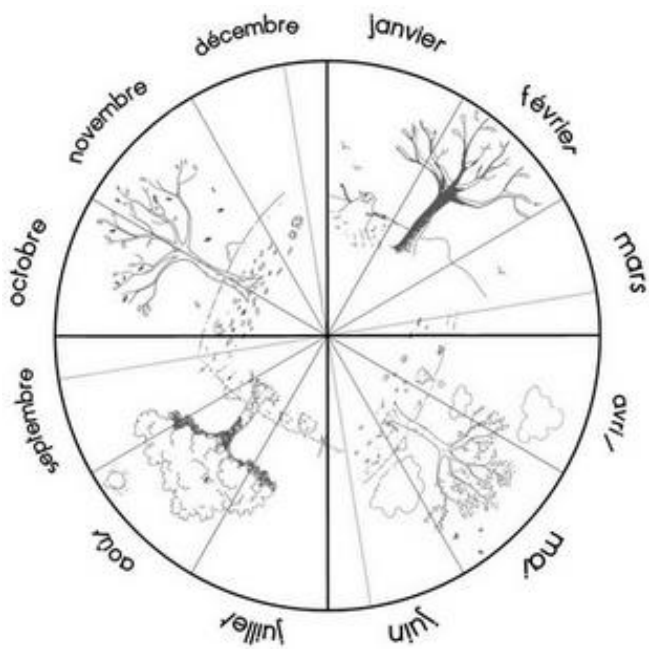

Septembre 2024

di	1	
lu	2	
ma	3	
me	4	
je	5	
ve	6	
sa	7	
di	8	
lu	9	
ma	10	
me	11	
je	12	
ve	13	
sa	14	
di	15	
lu	16	
ma	17	
me	18	
je	19	
ve	20	
sa	21	
di	22	
lu	23	
ma	24	
me	25	
je	26	
ve	27	
sa	28	
di	29	
lu	30	

2024 – 2025

août 2024

Août 2024

lundi	mardi	mercredi	jeudi	vendredi	samedi	dimanche
			1	2	3	4
5	6	7	8	9	10	11
12	13	14	15	16	17	18
19	20	21	22	23	24	25
26 	27 	28	29 	30 	31	

août 2024

je	1	
ve	2	
sa	3	
di	4	
lu	5	
ma	6	
me	7	
je	8	
ve	9	
sa	10	
di	11	
lu	12	
ma	13	
me	14	
je	15	
ve	16	
sa	17	
di	18	
lu	19	
ma	20	
me	21	
je	22	
ve	23	
sa	24	
di	25	
lu	26	
ma	27	
me	28	
je	29	
ve	30	
sa	31	

Combien de jours...

... d'école

... de soleil

... de nuages

... de pluie

... de neige

... de dents tombées

septembre 2024

.....

.....

.....

Le seul mois de l'année où nous ne venons pas à l'école

s'appelle le mois d'.....

Pendant cette année, ..... dents  sont tombées !