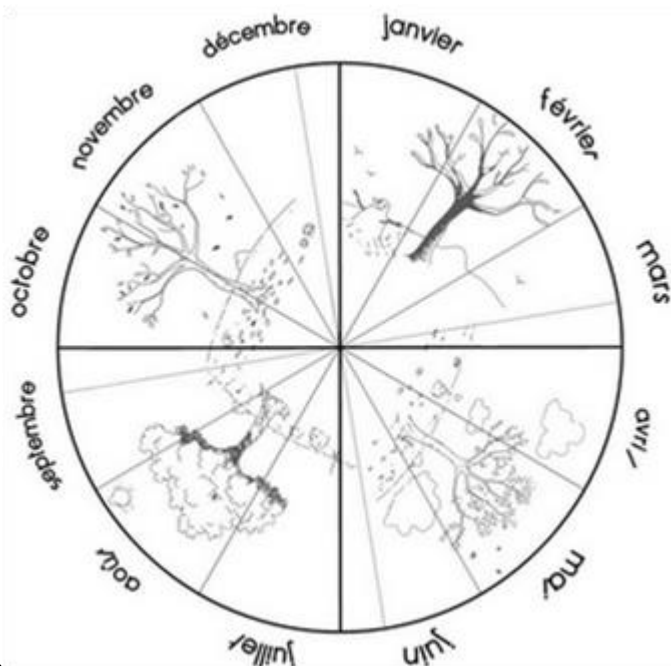

2024 – 2025

août 2024

Août 2024

lundi	mardi	mercredi	jeudi	vendredi	samedi	dimanche
			1	2	3	4
5	6	7	8	9	10	11
12	13	14	15	16	17	18
19	20	21	22	23	24	25
26 	27 	28	29 	30 	31	

août 2024

je	1	
ve	2	
sa	3	
di	4	
lu	5	
ma	6	
me	7	
je	8	
ve	9	
sa	10	
di	11	
lu	12	
ma	13	
me	14	
je	15	
ve	16	
sa	17	
di	18	
lu	19	
ma	20	
me	21	
je	22	
ve	23	
sa	24	
di	25	
lu	26	
ma	27	
me	28	
je	29	
ve	30	
sa	31	

Combien de jours...

... d'école

... de soleil

... de nuages

... de pluie

... de neige

... de dents tombées

septembre 2024

Septembre 2024

lundi	mardi	mercredi	jeudi	vendredi	samedi	dimanche
						1
2 	3 	4	5 	6 	7	8
9 	10 	11	12 	13 	14	15
16 	17 	18	19 	20 	21	22
23 	24 	25	26 	27 	28	29
30 						

.....

.....

.....

Le seul mois de l'année où nous ne venons pas à l'école

s'appelle le mois d'.....

Pendant cette année, ..... dents  sont tombées !