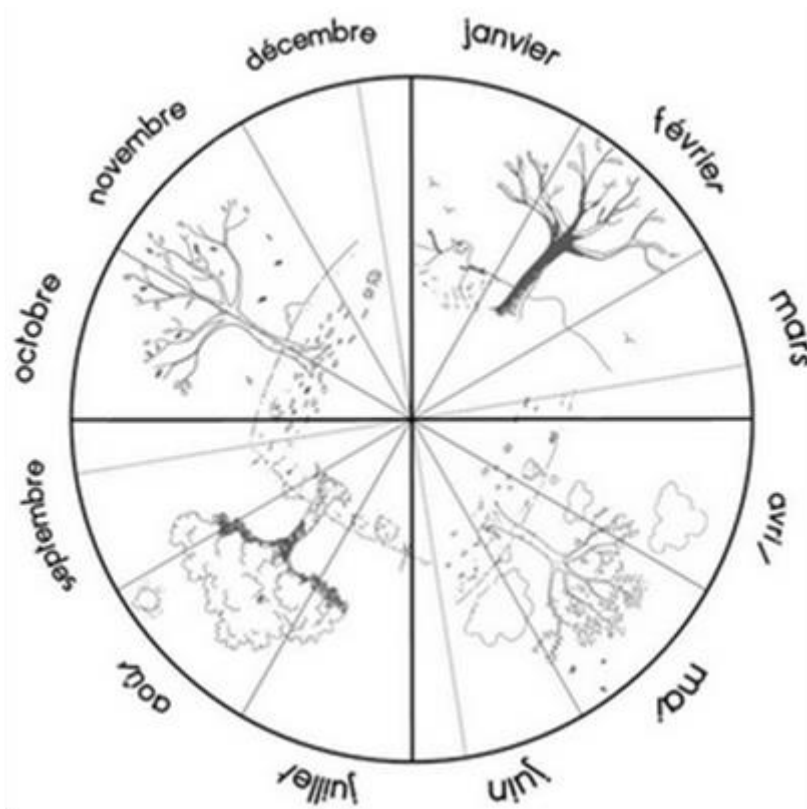

Prénom :

Mon calendrier de CP

septembre 2024 Septembre 2024

lundi	mardi	mercredi	jeudi	vendredi	samedi	dimanche
						1
2	3	4	5	6	7	8
9	10	11	12	13	14	15
16	17	18	19	20	21	22
23	24	25	26	27	28	29
30						

Septembre 2024

di	1	
lu	2	
ma	3	
me	4	
je	5	
ve	6	
sa	7	
di	8	
lu	9	
ma	10	
me	11	
je	12	
ve	13	
sa	14	
di	15	
lu	16	
ma	17	
me	18	
je	19	
ve	20	
sa	21	
di	22	
lu	23	
ma	24	
me	25	
je	26	
ve	27	
sa	28	
di	29	
lu	30	

..... jours, semaines, mois, saisons.

Il y a eu jours ensoleillés,  journées

nuageuses , jours de pluie  et

..... jours avec de la neige .

Les mois de l'année s'appellent :

.....

.....

.....

Le seul mois de l'année où nous ne venons pas à l'école

s'appelle le mois d'.....

Pendant cette année, dents  sont tombées !