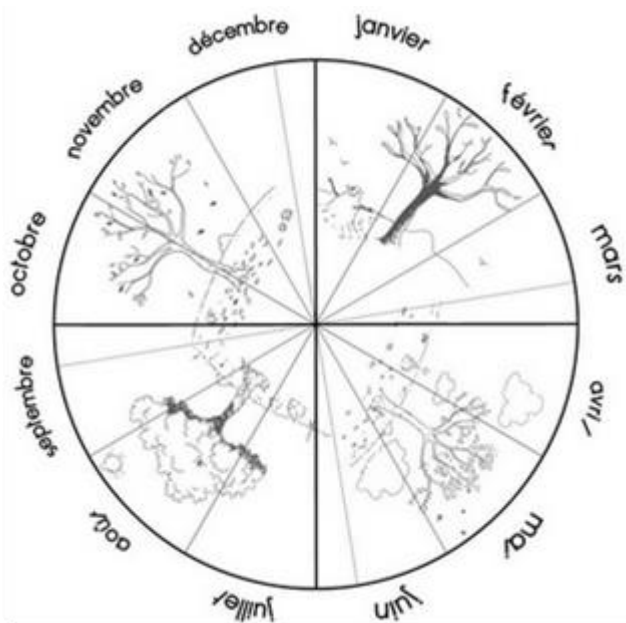

Combien de jours...

... d'école

... de soleil

... de nuages

... de pluie

... de neige

... de dents tombées

mai 2025

Combien de jours...

... d'école

... de soleil

... de nuages

... de pluie

... de neige

... de dents tombées

juin 2025

Juin 2025

lundi	mardi	mercredi	jeudi	vendredi	samedi	dimanche
						1
2 	3 	4	5 	6 	7	8
9	10 	11	12 	13 	14	15
16 	17 	18	19 	20 	21	22
23 	24 	25	26 	27 	28	29
30 						

juin 2025

di	1	
lu	2	
ma	3	
me	4	
je	5	
ve	6	
sa	7	
di	8	
lu	9	
ma	10	
me	11	
je	12	
ve	13	
sa	14	
di	15	
lu	16	
ma	17	
me	18	
je	19	
ve	20	
sa	21	
di	22	
lu	23	
ma	24	
me	25	
je	26	
ve	27	
sa	28	
di	29	
lu	30	