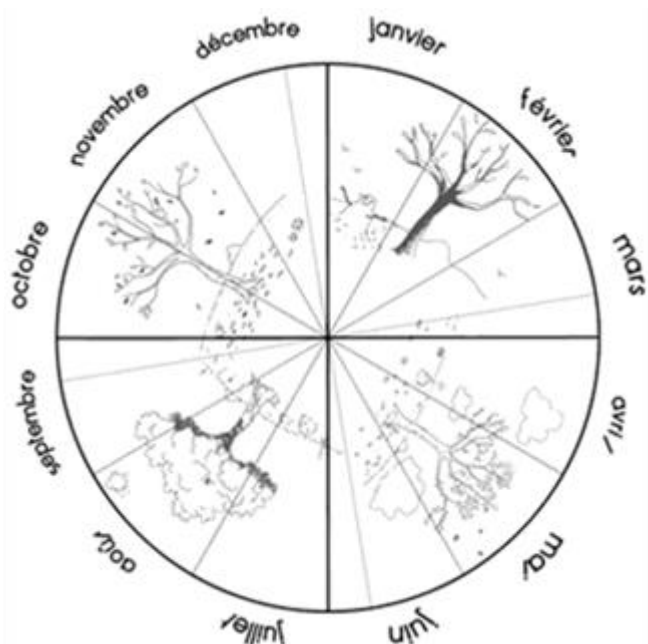

Combien de jours...

... d'école

... de soleil

... de nuages

... de pluie

... de neige

... de dents tombées

septembre 2024

## Septembre 2024

di	1	
lu	2	
ma	3	
me	4	
je	5	
ve	6	
sa	7	
di	8	
lu	9	
ma	10	
me	11	
je	12	
ve	13	
sa	14	
di	15	
lu	16	
ma	17	
me	18	
je	19	
ve	20	
sa	21	
di	22	
lu	23	
ma	24	
me	25	
je	26	
ve	27	
sa	28	
di	29	
lu	30	

## Combien de jours...

... d'école

... de soleil

... de nuages

... de pluie

... de neige

... de dents tombées

octobre 2024

Octobre 2024

lundi	mardi	mercredi	jeudi	vendredi	samedi	dimanche
	1 	2	3 	4 	5	6
7 	8 	9	10 	11 	12	13
14 	15 	16	17 	18 	19	20
21	22	23	24	25	26	27
28	29	30	31			