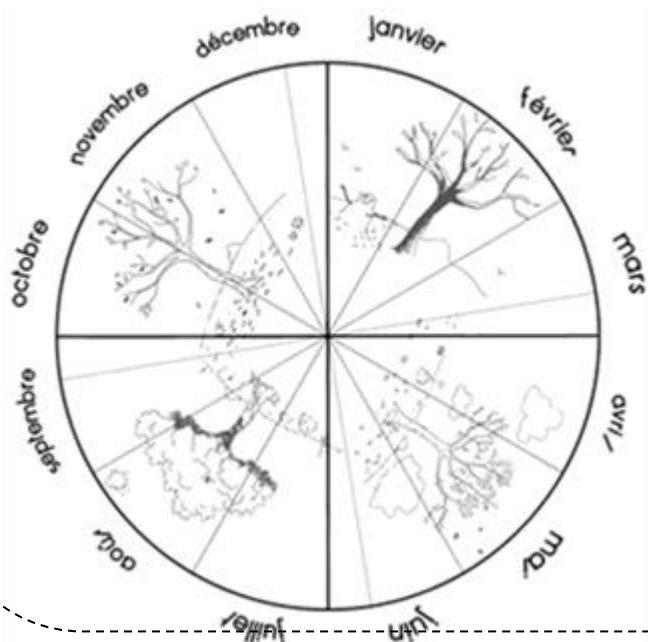

### Combien de jours...

... d'école

... de soleil

... de nuages

... de pluie

... de neige

... de dents tombées

novembre 2024

Novembre 2024

lundi	mardi	mercredi	jeudi	vendredi	samedi	dimanche
				1	2	3
4 	5 	6	7 	8 	9	10
11 	12 	13	14 	15 	16	17
18 	19 	20	21 	22 	23	24
25 	26 	27	28 	29 	30	

novembre 2024

ve	1	
sa	2	
di	3	
lu	4	
ma	5	
me	6	
je	7	
ve	8	
sa	9	
di	10	
lu	11	
ma	12	
me	13	
je	14	
ve	15	
sa	16	
di	17	
lu	18	
ma	19	
me	20	
je	21	
ve	22	
sa	23	
di	24	
lu	25	
ma	26	
me	27	
je	28	
ve	29	
sa	30	

Combien de jours...

... d'école

... de soleil

... de nuages

... de pluie

... de neige

... de dents tombées

décembre 2024

Décembre 2024

lundi	mardi	mercredi	jeudi	vendredi	samedi	dimanche
						1
2 	3 	4	5 	6 	7	8
9 	10 	11	12 	13 	14	15
16 	17 	18	19 	20 	21	22
23	24	25	26	27	28	29
30	31					