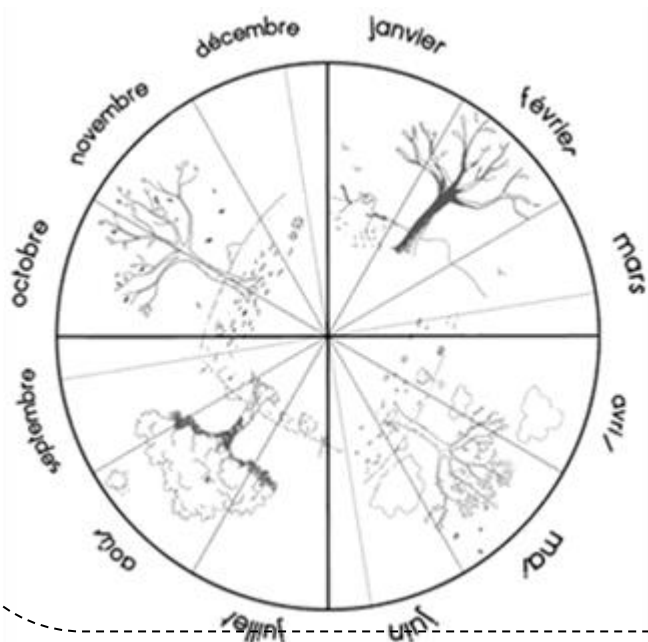

## Combien de jours...

... d'école

... de soleil

... de nuages

... de pluie

... de neige

... de dents tombées

novembre 2024

Novembre 2024

lundi	mardi	mercredi	jeudi	vendredi	samedi	dimanche
				1	2	3
4 	5 	6	7 	8 	9	10
11 	12 	13	14 	15 	16	17
18 	19 	20	21 	22 	23	24
25 	26 	27	28 	29 	30	

novembre 2024

ve	1	
sa	2	
di	3	
lu	4	
ma	5	
me	6	
je	7	
ve	8	
sa	9	
di	10	
lu	11	
ma	12	
me	13	
je	14	
ve	15	
sa	16	
di	17	
lu	18	
ma	19	
me	20	
je	21	
ve	22	
sa	23	
di	24	
lu	25	
ma	26	
me	27	
je	28	
ve	29	
sa	30	

Combien de jours...

... d'école

... de soleil

... de nuages

... de pluie

... de neige

... de dents tombées

décembre 2024

Décembre 2024

lundi	mardi	mercredi	jeudi	vendredi	samedi	dimanche
						1
2 	3 	4	5 	6 	7	8
9 	10 	11	12 	13 	14	15
16 	17 	18	19 	20 	21	22
23	24	25	26	27	28	29
30	31					