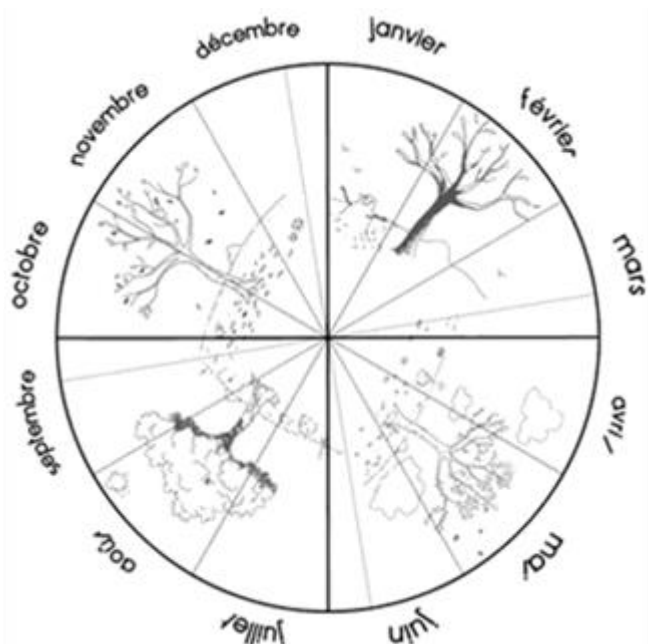

## Combien de jours...

... d'école

... de soleil

... de nuages

... de pluie

... de neige

... de dents tombées

septembre 2024

## Septembre 2024

di	1	
lu	2	
ma	3	
me	4	
je	5	
ve	6	
sa	7	
di	8	
lu	9	
ma	10	
me	11	
je	12	
ve	13	
sa	14	
di	15	
lu	16	
ma	17	
me	18	
je	19	
ve	20	
sa	21	
di	22	
lu	23	
ma	24	
me	25	
je	26	
ve	27	
sa	28	
di	29	
lu	30	

### Combien de jours...

... d'école

... de soleil

... de nuages

... de pluie

... de neige

... de dents tombées

octobre 2024

Octobre 2024

lundi	mardi	mercredi	jeudi	vendredi	samedi	dimanche
	1 	2	3 	4 	5	6
7 	8 	9	10 	11 	12	13
14 	15 	16	17 	18 	19	20
21	22	23	24	25	26	27
28	29	30	31			